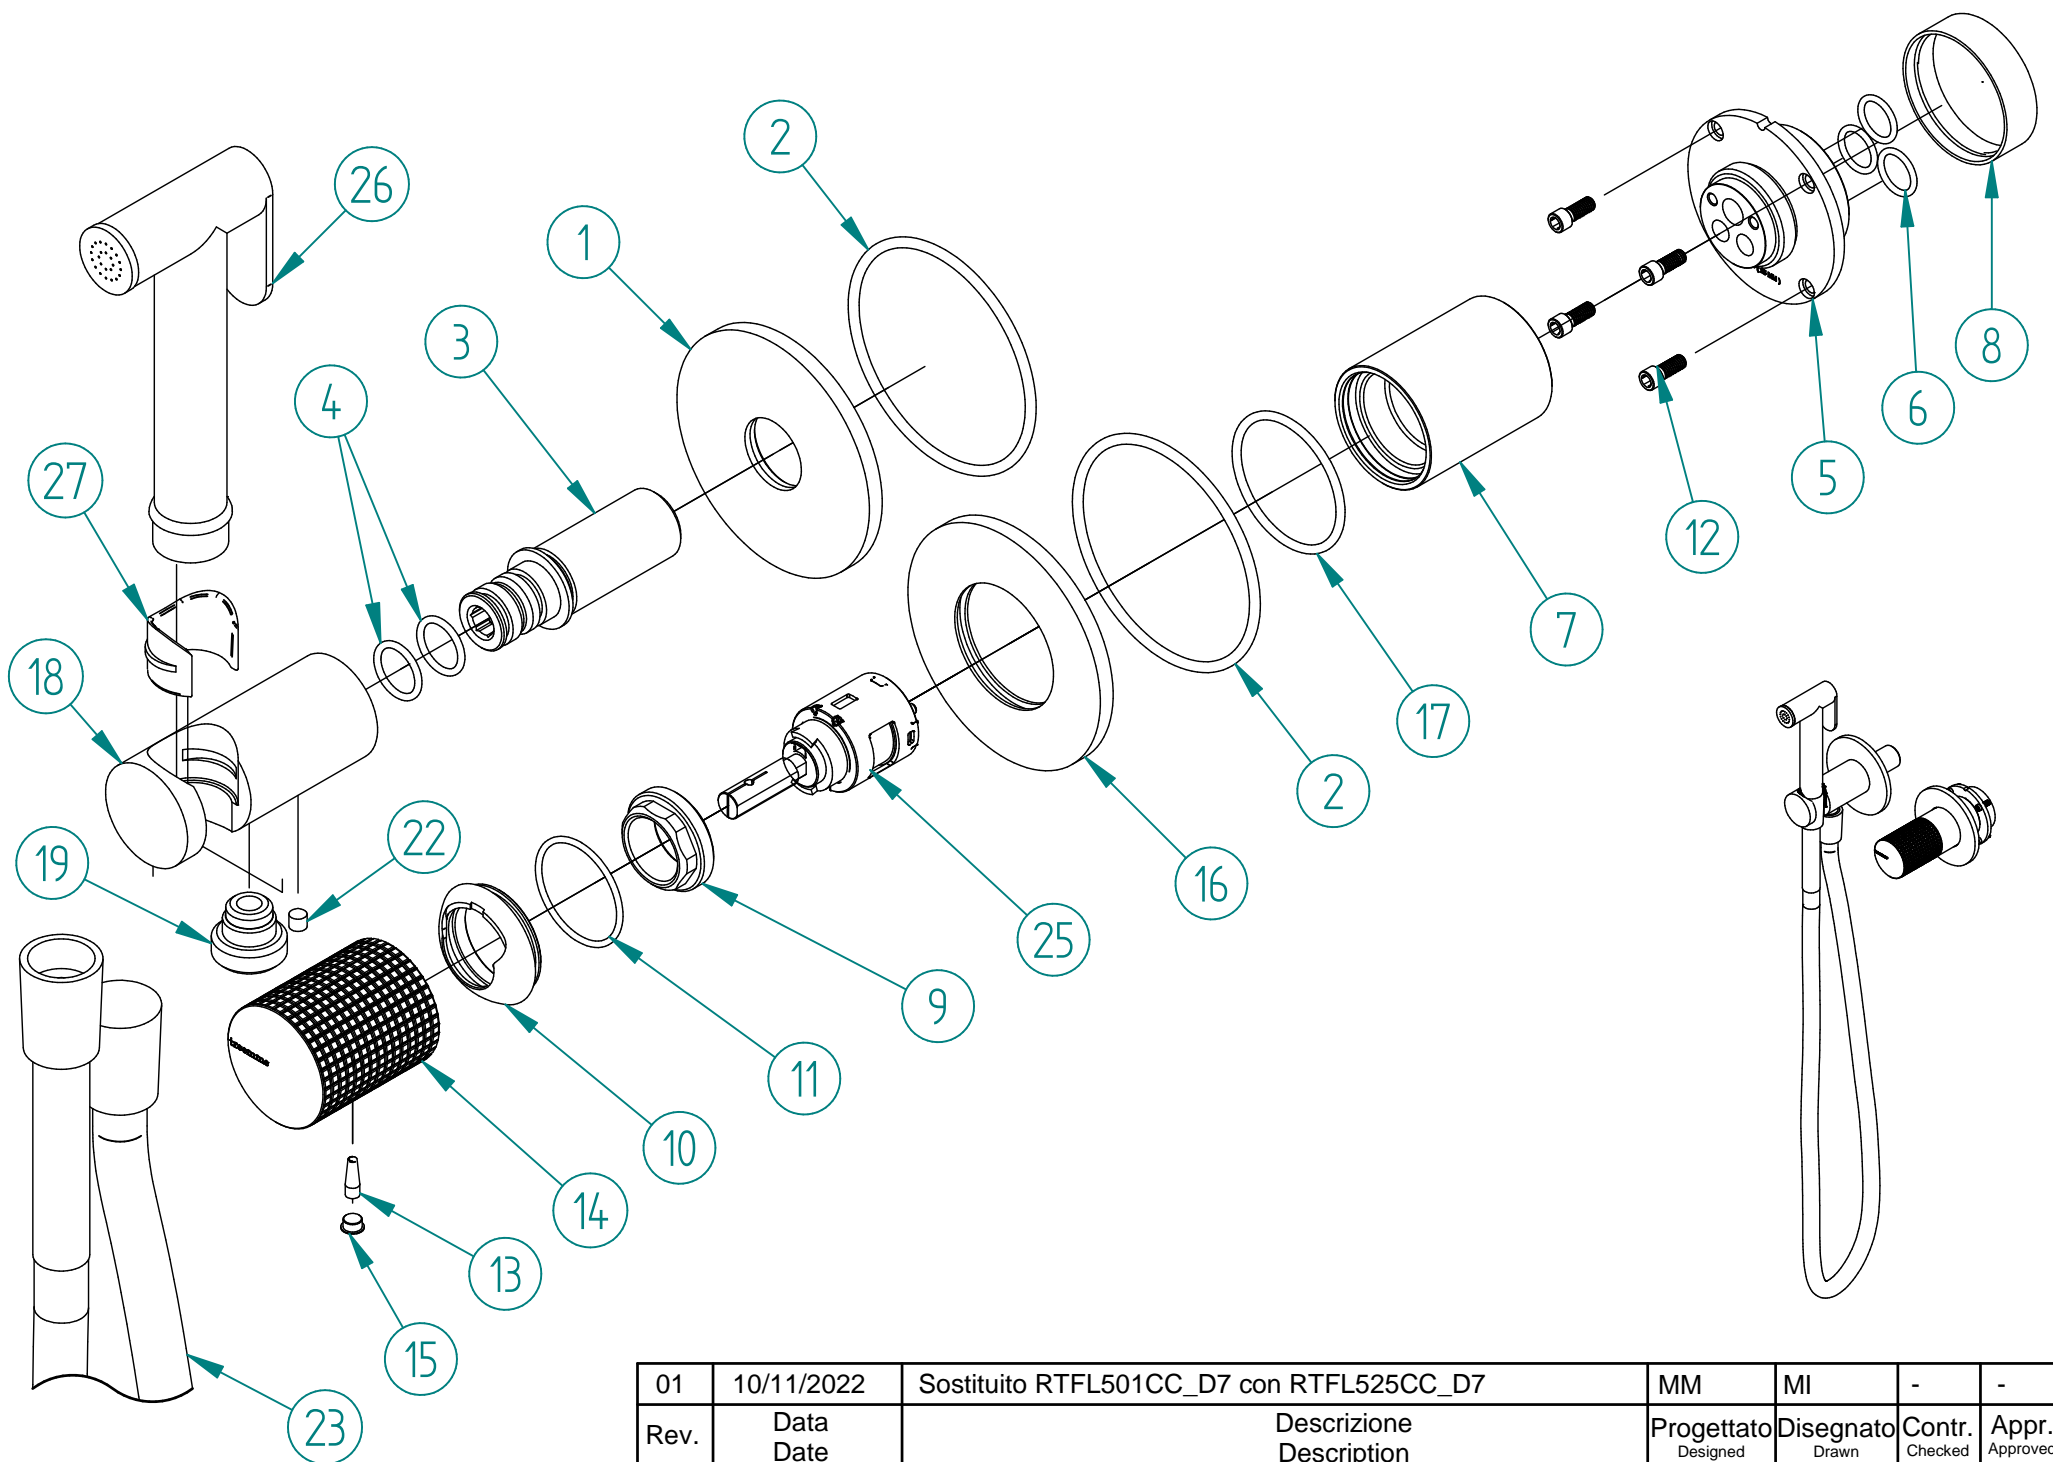

01	10/11/2022	Sostituito RTFL501CC_D7 con RTFL525CC_D7	MM	MI	-	-
Rev.	Data Date	Descrizione Description	Progettato Designed	Disegnato Drawn	Contr. Checked	Appr. Approved
DESCRIZIONE / DESCRIPTION <b>PARTI ESTERNE INCASSO LAV. MURO C/ IDROSCOPINO DOCCETTA ON OFF T30</b>						
CODICE ARTICOLO / ITEM CODE <b>RWIT5BD4CC35</b>			<b>treeemme</b>		Via E. Mattei, 10 53041 Asiano (SI) ITALY Tel. 0577/718293 - Fax 0577/719350 www.rubinetterie3m.it	
PESO PARZIALE / PARTIAL WEIGHT 0,000 kg						
Le informazioni contenute nel disegno sono riservate. La diffusione, distribuzione e/o copiatura del documento o parte di esso da parte di qualsiasi soggetto è proibita, sia ai sensi dell'art. 616 c.p., che ai sensi del D.Lgs. n. 196/2003. Information contained in this drawing are reserved. Any diffusion, distribution and/or copy of complete or part of this document by anyone is prohibited, according to art. 616 c.p., D.Lgs. n. 196/2003.						