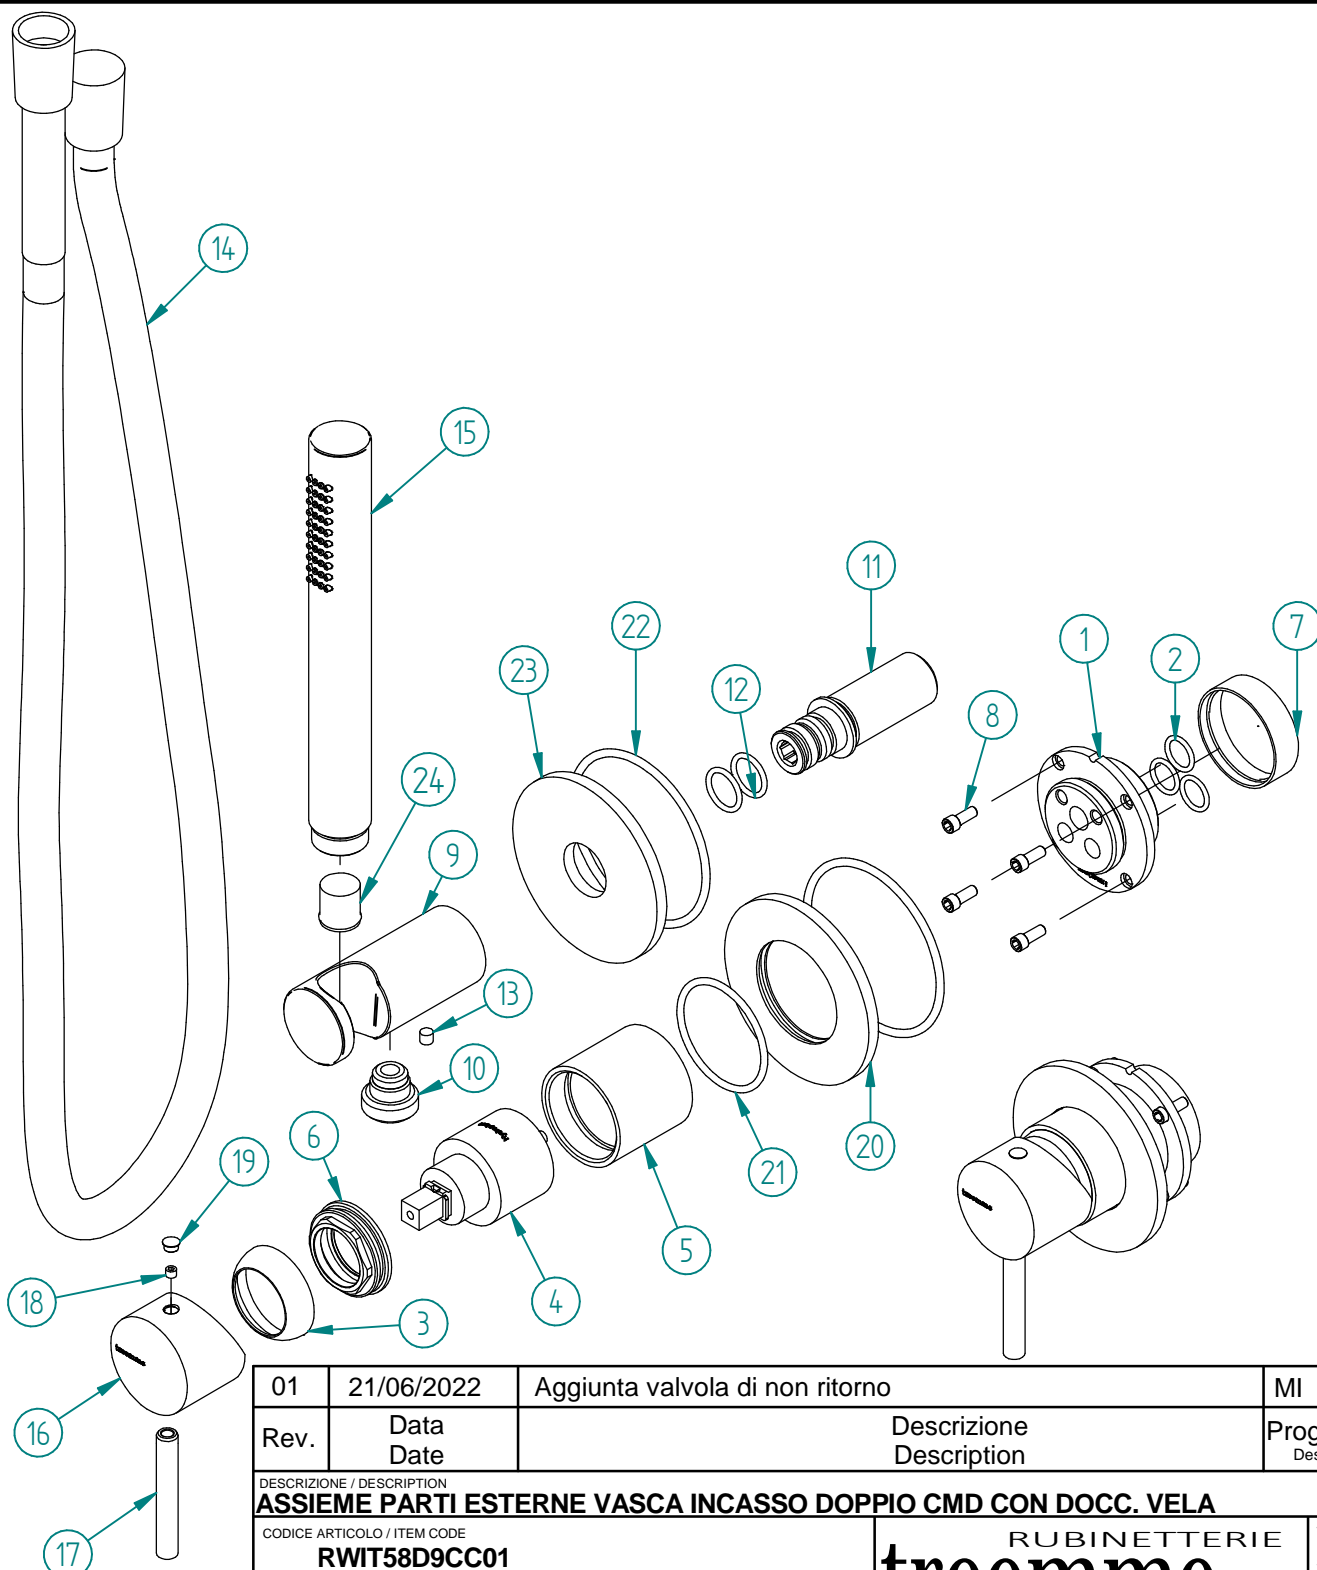

01	21/06/2022	Aggiunta valvola di non ritorno	MI	MI	-	-
Rev.	Date	Descrizione Description	Progettato Designed	Disegnato Drawn	Contr. Checked	Appr. Approved
DESCRIZIONE / DESCRIPTION ASSIEME PARTI ESTERNE VASCA INCASSO DOPPIO CMD CON DOCC. VELA						
CODICE ARTICOLO / ITEM CODE RWIT58D9CC01			treemme RUBINETTERIE		Via E. Mattei, 10 53041 Asiano (SI) ITALY Tel. 0577/718293 - Fax 0577/719350 www.rubinetterie3m.it	
PESO PARZIALE / PARTIAL WEIGHT 0,000 kg					Le informazioni contenute nel disegno sono riservate. La diffusione, distribuzione e/o copiatura del documento o parte di esso da parte di qualsiasi soggetto è proibita, sia ai sensi dell'art. 616 c.p., che ai sensi del D.Lgs. n. 196/2003. Information contained in this drawing are reserved. Any diffusion, distribution and/or copy of complete or part of this document by anyone is prohibited, according to art. 616 c.p., D.Lgs. n. 196/2003.	