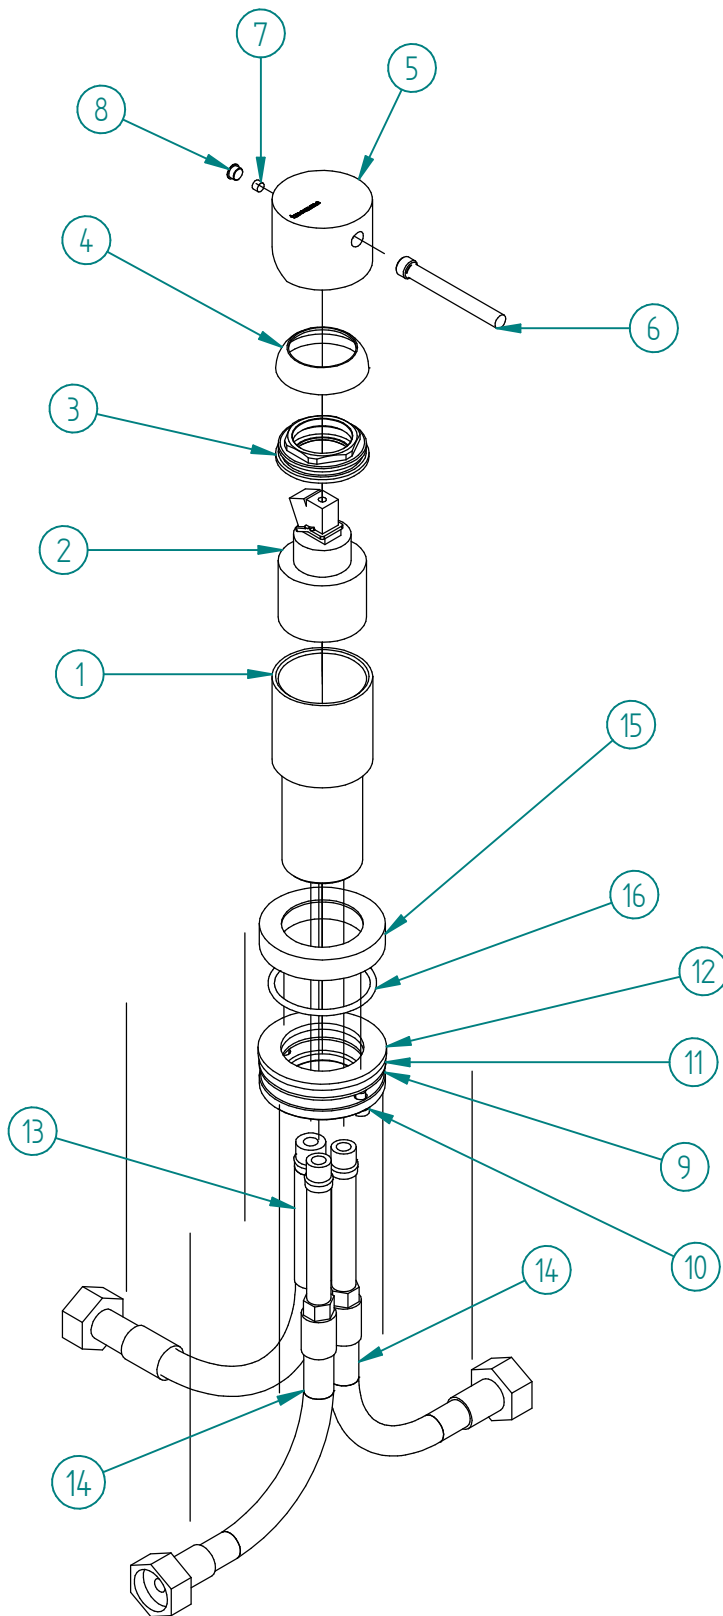

Pos.	Codice	Q.ta'
1	RYIT2765CC01	1
2	RTVT131ZZ	1
3	RYIT5800ZZ01	1
4	RYIT2710CC02	1
5	RYIT5800CC19	1
6	RYIT5700CC01	1
7	RTVI116ZZ	1
8	RTTA125RR	1 </td
9	RZAA7216ZZ10	1
10	RTVI127ZZ	2
11	RTRD107ZZ	1
12	RTGF146ZZ	1
13	RTFL341ZZ	1
14	RTFL316ZZ	2
15	RYIT2768CC11	1
16	RTGO475ZZ	1

01	04/05/2020	Allineato con distinta	MP	MP	-	-
Rev.	Data Date	Descrizione Description	Progettato Designed	Disegnato Drawn	Contr. Checked	Appr. Approved

DESCRIZIONE / DESCRIPTION  
**Comando remoto da piano**

CODICE ARTICOLO / ITEM CODE  
**RWIT5765CC04**

PESO PARZIALE / PARTIAL WEIGHT  
**0,000 kg**

RUBINETTERIE  
**treemme**

Via E. Mattei, 10  
53041 Asiano (SI) ITALY  
Tel. 0577/718293 - Fax 0577/719350  
www.rubinetterie3m.it