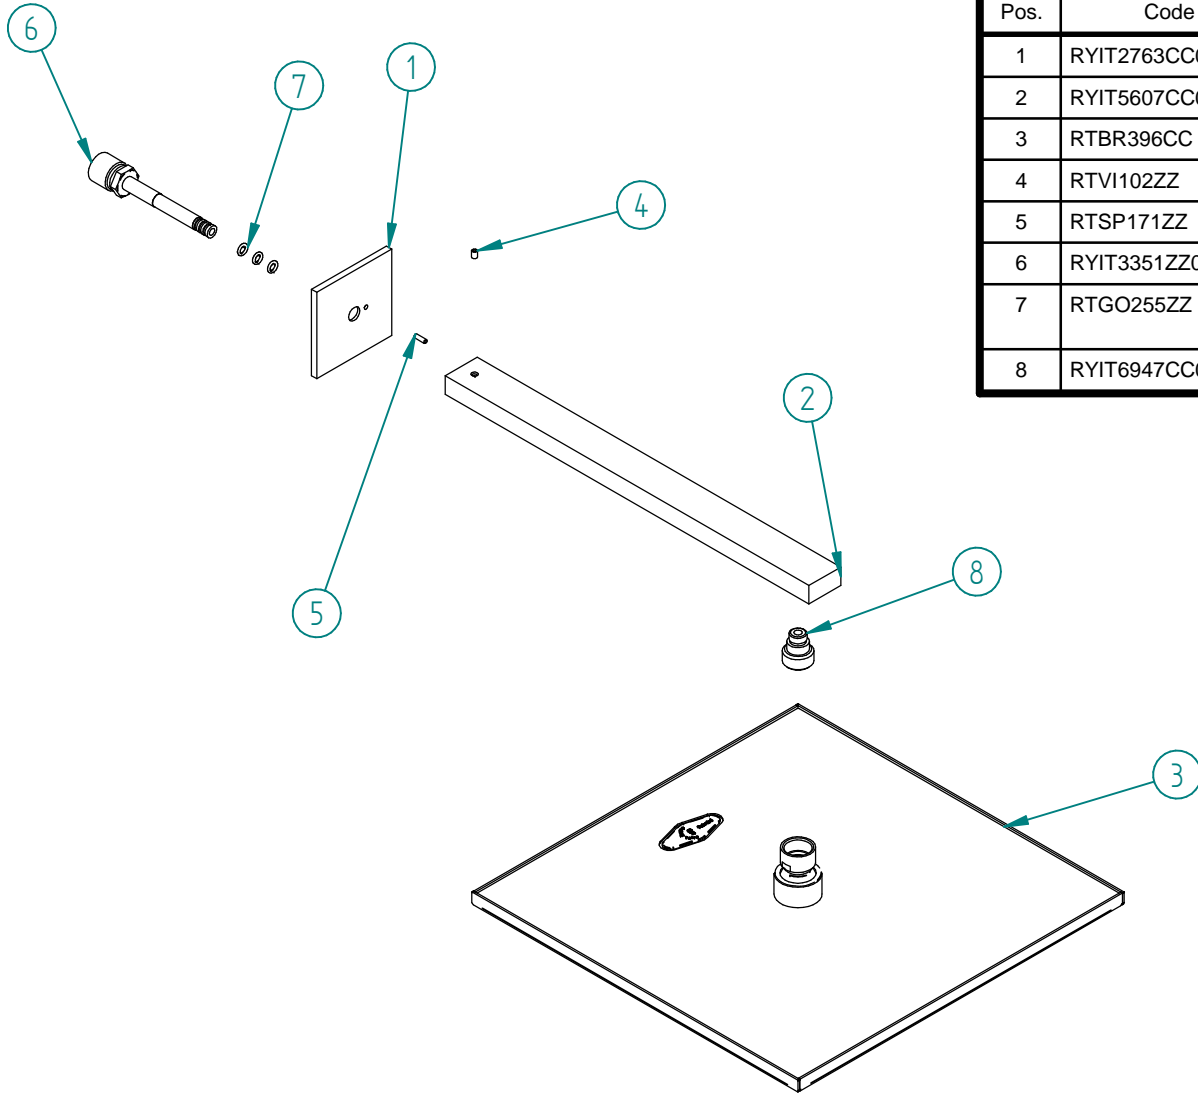

| Pos. | Code         | Qt. | Description  | Material           |
|------|--------------|-----|--|--------------------|
| 1    | RYIT2763CC01 | 1   | RYIT2763CC01                                       |                    |
| 2    | RYIT5607CC01 | 1   | RYIT5607CC0  |                    |
| 3    | RTBR396CC    | 1   | Soffione 300x300 con valvola di sicurezza          |                    |
| 4    | RTVI102ZZ    | 1   | GRANO INOX PUNTA CONICA L.=6 FIL.=M4               | INOX A2 - Viti     |
| 5    | RTSP171ZZ    | 1   | Spina di bloccaggio (h7) Ø3 x 10                   | Stainless Steel A2 |
| 6    | RYIT3351ZZ03 | 1   | Attacco per bocche a muro CUT                      | Brass - CW617N     |
| 7    | RTGO255ZZ    | 3   | O-RING IN NBR 75 SHORE D.INT.=5,28<br>D.CORDA=1,78 | NBR 70             |
| 8    | RYIT6947CC03 | 1   | RYIT6947CC03                                       |                    |

|   |  |   |
|---|--|---|
| DESCRIZIONE / DESCRIPTION<br><b>SOFFIONE A PARETE 300X300</b> |  | <b>RUBINETTERIE</b><br><b>treemme</b><br>Via E. Mattei, 10<br>53041 Asiano (SI) ITALY<br>Tel. 0577/718293 - Fax 0577/719350<br><a href="http://www.rubinetterie3m.it">www.rubinetterie3m.it</a> |
| CODICE ARTICOLO / ITEM CODE<br><b>RWIT5607CC02</b>            |  |   |
| PESO PARZIALE / PARTIAL WEIGHT<br>0,000 kg                    |  |   |