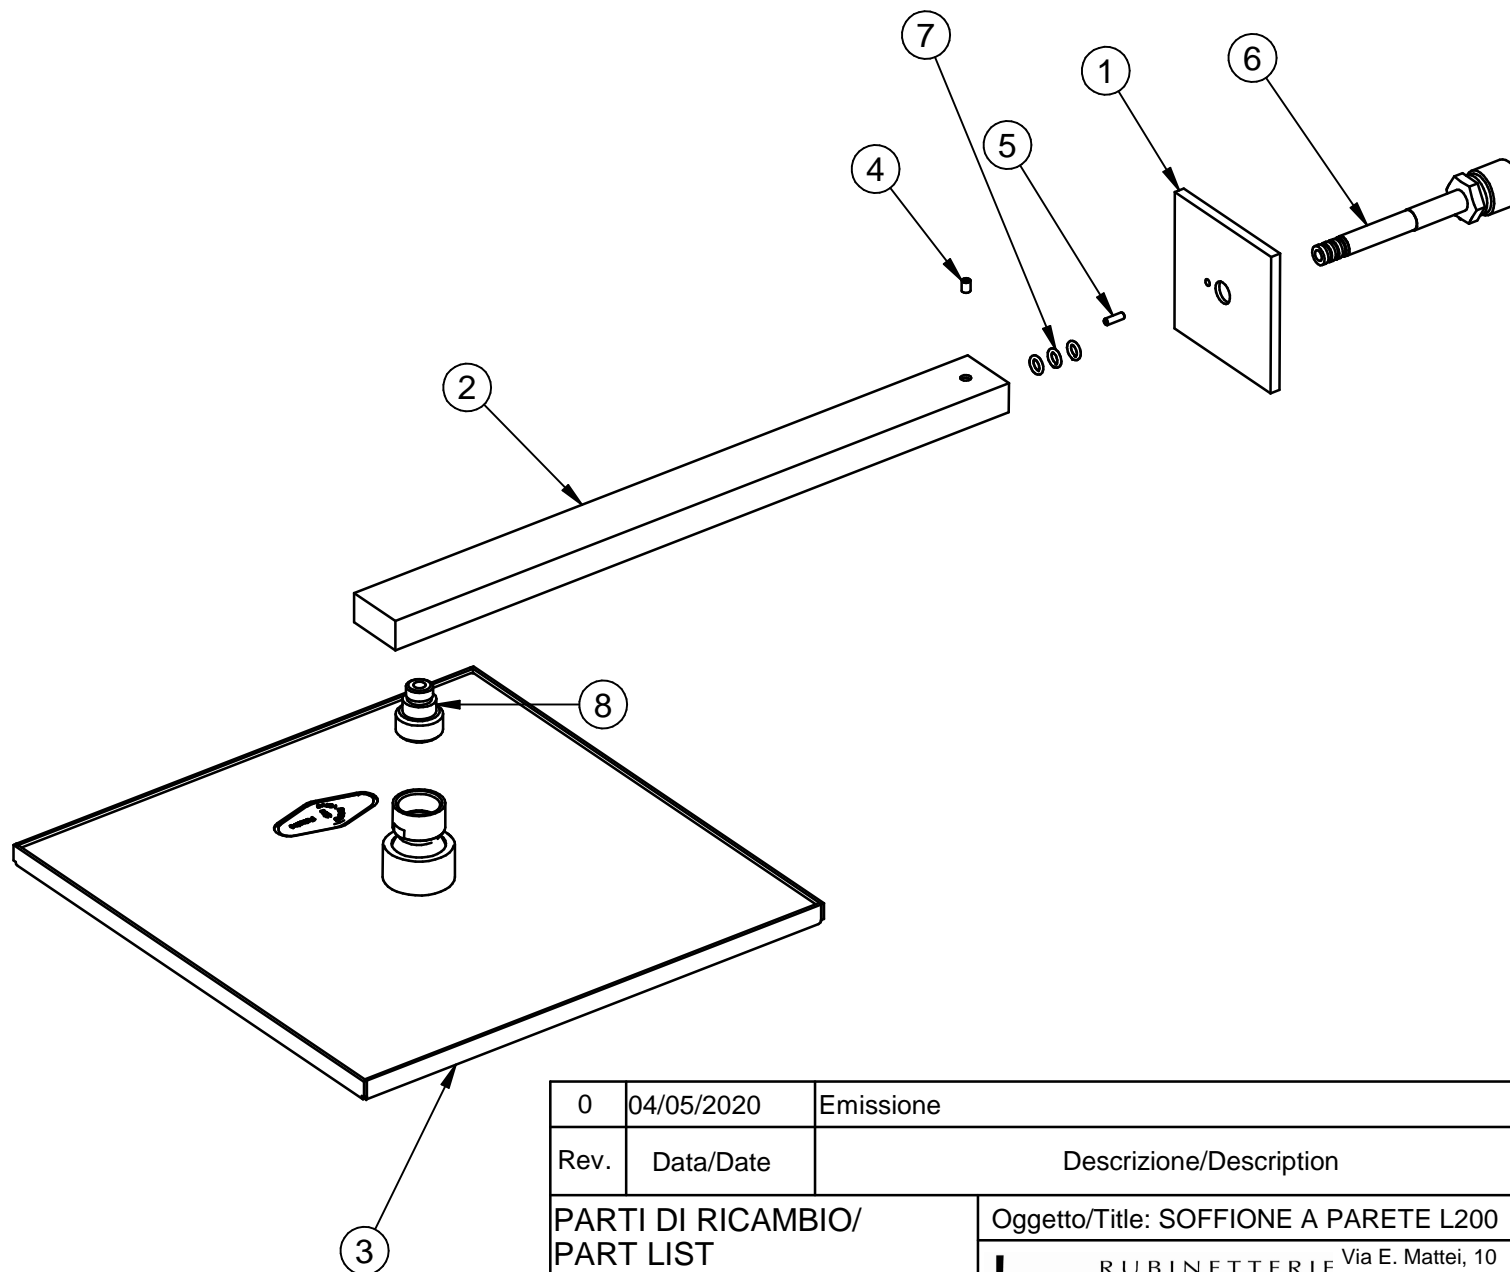

Pos.	Codice	Q.tà
1	RYIT2763CC01	1
2	RYIT5607CC01	1
3	RTBR395CC	1
4	RTVI102ZZ	1
5	RTSP171ZZ	1
6	RYIT3351ZZ03	1
7	RTGO255ZZ	3
8	RYIT6947CC03	1

Rev.	Data/Date	Descrizione/Description	Disegnato/ Drawned	Controllato/ Checked	Approvato/ Approved
0	04/05/2020	Emissione		M.C.	

PARTI DI RICAMBIO/ PART LIST SERIE: SOFFIONE A PARETE	Oggetto/Title: SOFFIONE A PARETE L200	Cod. Art. SOFFIONE A PARETE 250X250
	treeemme RUBINETTERIE Via E. Mattei, 10 53041 Asciano (SI) ITALY Tel. 0577/718293 - Fax 0577/719350 www.rubinetterie3m.it	