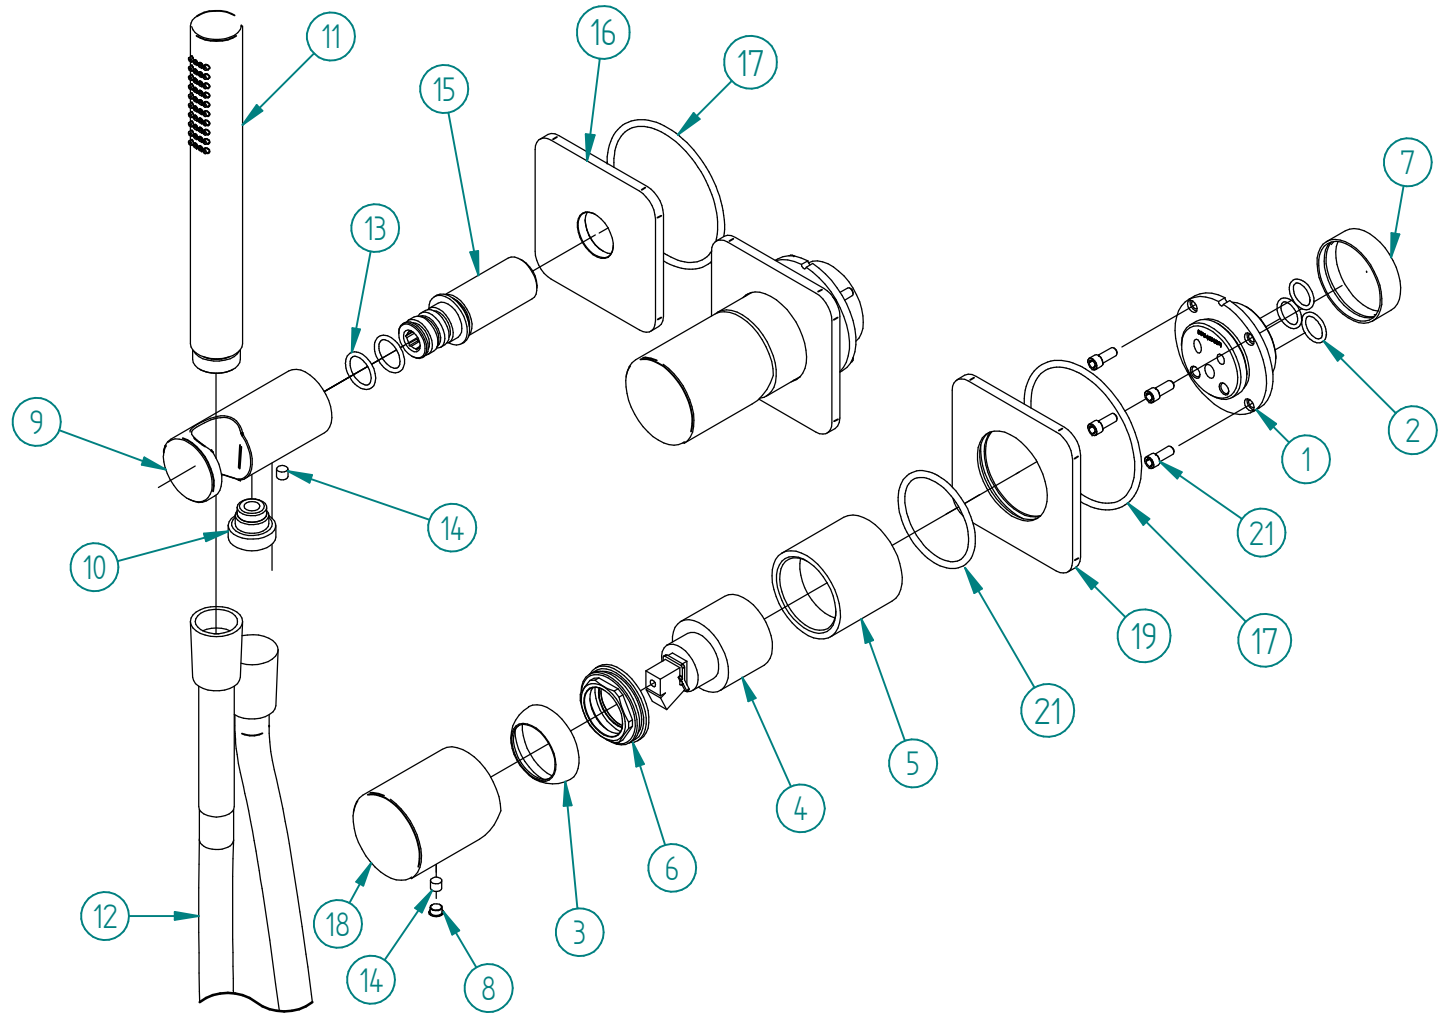

Pos.	Codice	Q.ta'
1	RYIT54A5ZZ08	2
2	RTGO195ZZ	6
3	RYIT2710CC02	2
4	RTVT131ZZ	2
5	RYIT5408CC01	2
6	RYIT5800ZZ01	2
7	RZIT51A5ZZ16	2
8	RTTA125RR	2
9	RYIT5703CC05	1
10	RYIT3601CC01	1
11	RTDO160CC	1
12	RTFL501CC	1
13	RTGO357ZZ	2
14	RTVI105ZZ	3
15	RYIT2AD7ZZ03	1
16	RYIT6AD8CC01	1
17	RTGO648ZZ	3
18	RYIT5410CC10	2
19	RYIT54D2CC03	2
20	RTGO634ZZ	2
21	RTVI263II	8

00	19/12/2019	Emissione	MP	MP	-	-
Rev.	Data Date	Descrizione Description	Progettato Designed	Disegnato Drawn	Contr. Checked	Appr. Approved
DESCRIZIONE / DESCRIPTION						
Parti esterne vasca incasso NANO senza bocca						
CODICE ARTICOLO / ITEM CODE			treemme RUBINETTERIE Via E. Mattei, 10 53041 Asiano (SI) ITALY Tel. 0577/718293 - Fax 0577/719350 www.rubinetterie3m.it			
RWIT54D9CC01						
PESO PARZIALE / PARTIAL WEIGHT						
0,000 kg						
Le informazioni contenute nel disegno sono riservate. La diffusione, distribuzione e/o copiatura del documento o parte di esso da parte di qualsiasi soggetto è proibita, sia ai sensi dell'art. 616 c.p., che ai sensi del D.Lgs. n. 196/2003. Information contained in this drawing are reserved. Any diffusion, distribution and/or copy of complete or part of this document by anyone is prohibited, according to art. 616 c.p., D.Lgs. n. 196/2003.						