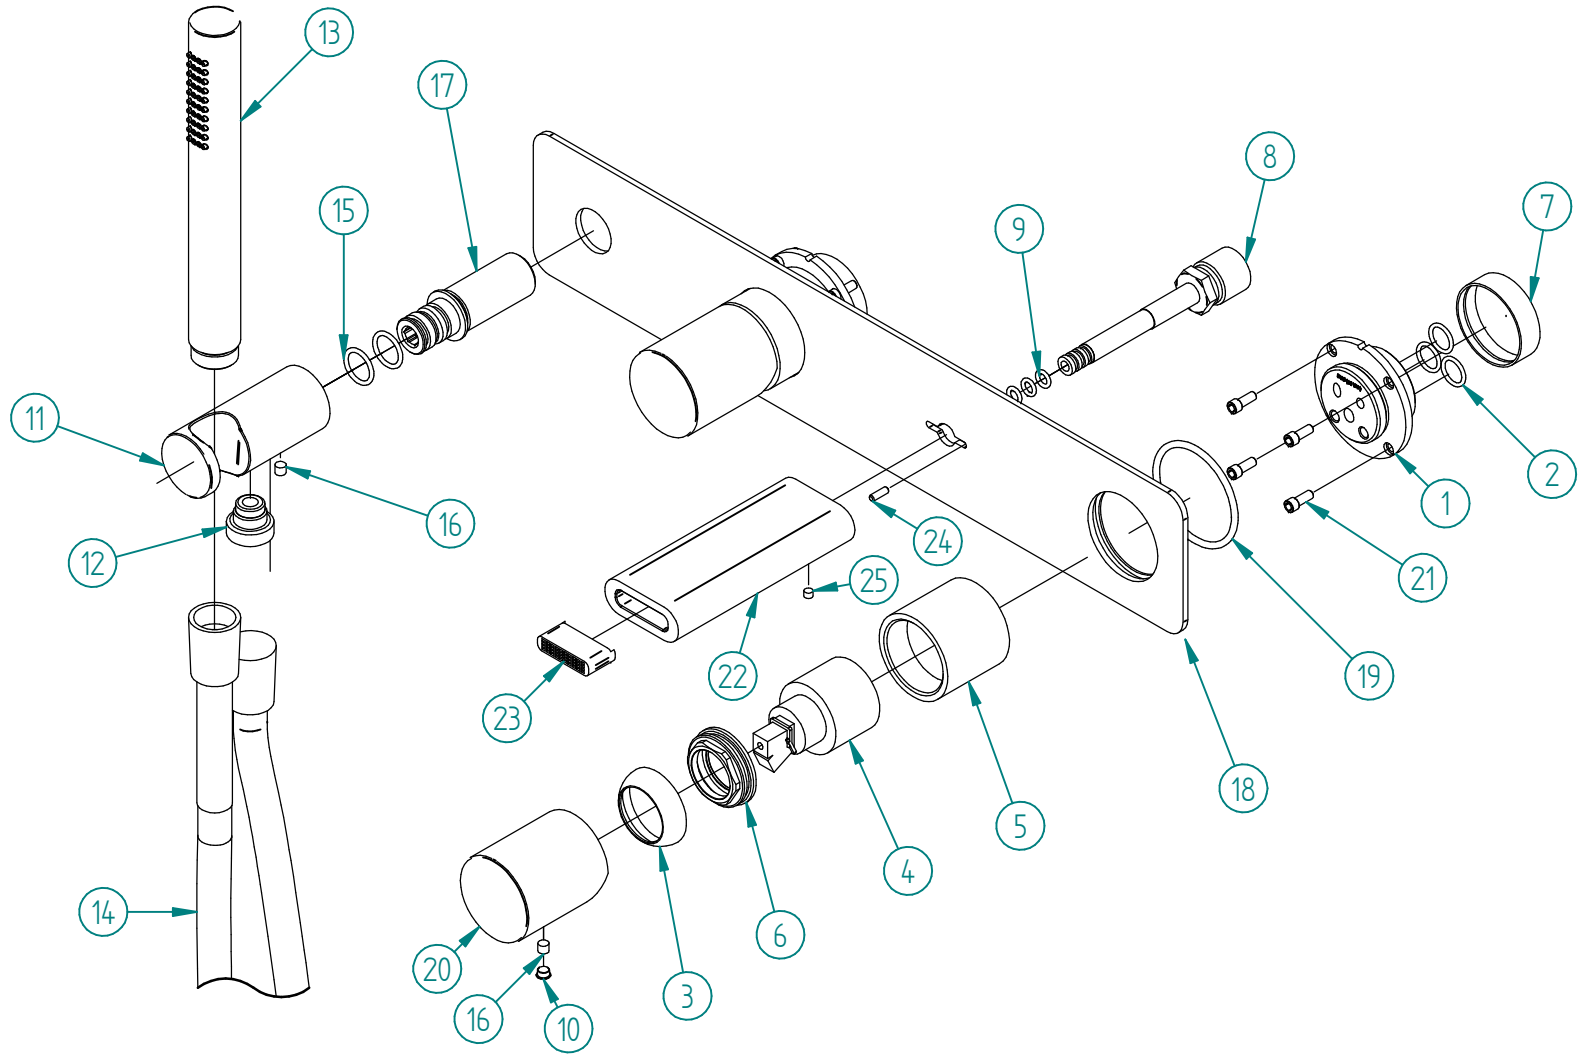

Pos.	Codice	Q.ta'
1	RYIT54A5ZZ08	2
2	RTGO195ZZ	6
3	RYIT2710CC02	2
4	RTVT131ZZ	2
5	RYIT5408CC01	2
6	RYIT5800ZZ01	2
7	RZIT51A5ZZ16	2
8	RYIT3351ZZ03	1
9	RTGO255ZZ	3
10	RTTA125RR	2
11	RYIT5703CC05	1
12	RYIT3601CC01	1
13	RTDO160CC	1
14	RTFL501CC	1
15	RTGO357ZZ	2
16	RTVI105ZZ	3
17	RYIT2AD7ZZ03	1
18	RZIT22D7CC01	1
19	RTGO638ZZ	2
20	RYIT5410CC10	2
21	RTVI263II	8
22	RYIT54D7CC01	1
23	RTAE135ZZ	1
24	RTSP171ZZ	1
25	RTVI116ZZ	1

00	17/01/2020	Emissione	MP	MP	-	-
Rev.	Data Date	Descrizione Description	Progettato Designed	Disegnato Drawn	Contr. Checked	Appr. Approved

DESCRIZIONE / DESCRIPTION		<b>Parti esterne x vasca incasso NANO flangia unica</b> <b>treemme</b> RUBINETTERIE Via E. Mattei, 10 53041 Asiano (SI) ITALY Tel. 0577/718293 - Fax 0577/719350 www.rubinetterie3m.it	
CODICE ARTICOLO / ITEM CODE			
<b>RWIT54D7CC01</b> PESO PARZIALE / PARTIAL WEIGHT 0,000 kg			
Le informazioni contenute nel disegno sono riservate. La diffusione, distribuzione e/o copiatura del documento o parte di esso da parte di qualsiasi soggetto è proibita, sia ai sensi dell'art. 616 c.p., che ai sensi del D.Lgs. n. 196/2003. Information contained in this drawing are reserved. Any diffusion, distribution and/or copy of complete or part of this document by anyone is prohibited, according to art. 616 c.p., D.Lgs. n. 196/2003.			