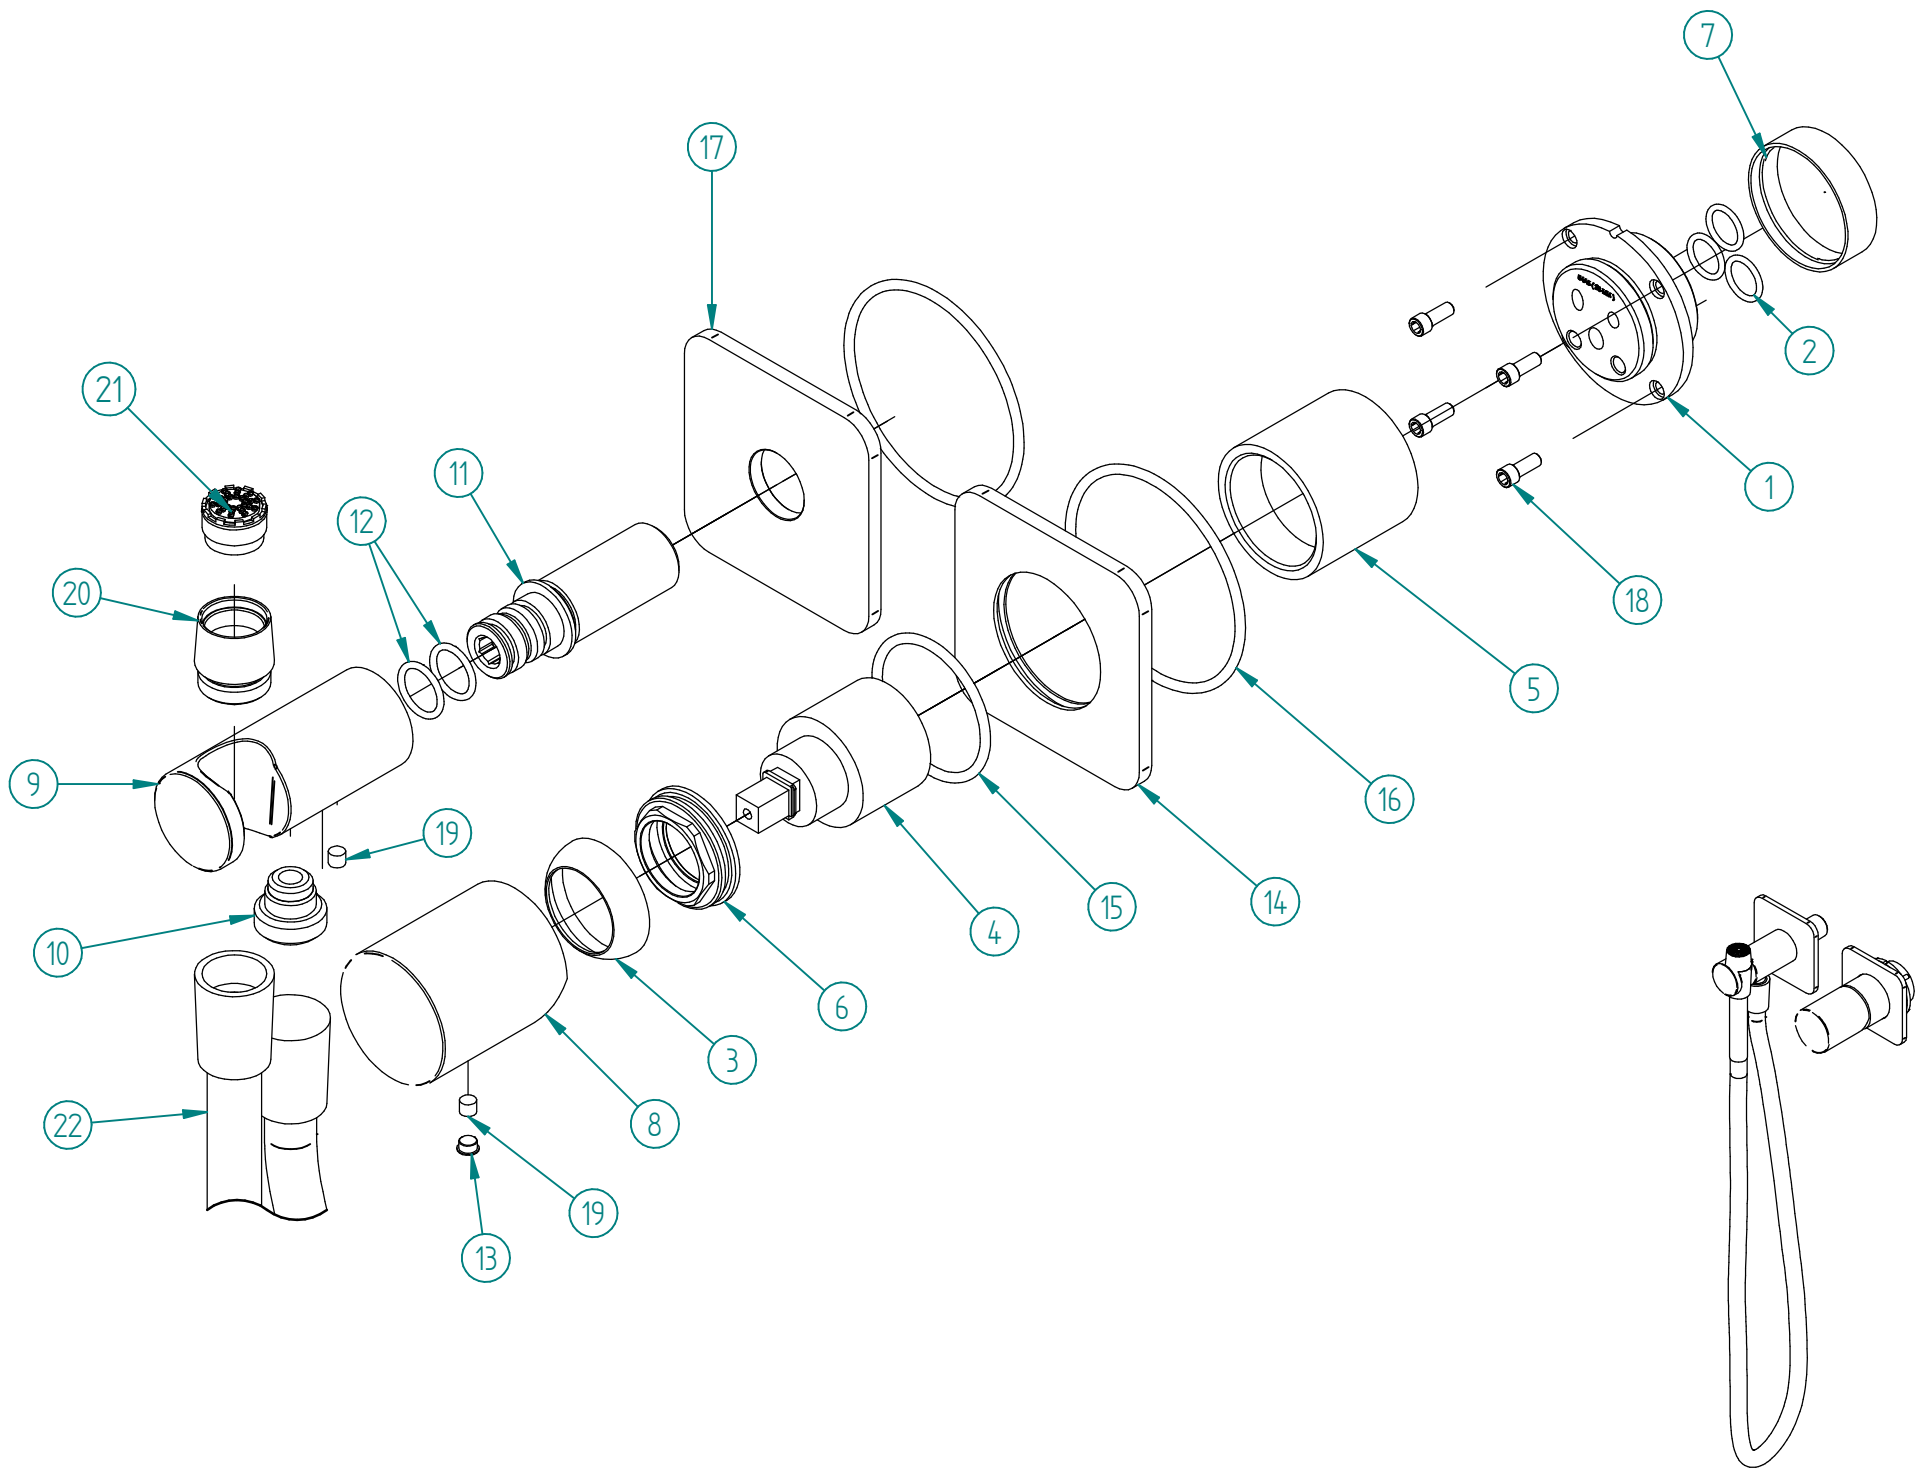

Pos.	Codice	Q.ta'	Titolo	Materiale
1	RYIT54A5ZZ08	1	TASSELLO Ø35 MODULARE INVERTITO	Brass - CW617N
2	RTGO195ZZ	3	O-RING IN NBR 75 SHORE D.INT.=11,11 D.CORDA=1,78 MM INGLESE N-114	NBR
3	RYIT2710CC02	1	COPRICARTUCCIA KLAB	Brass - CW617N
4	RTVT131ZZ	1	CARTUCCIA CERAMICA Ø35 S/DISTR	Materiali Vari
5	RYIT5408CC01	1	BICCHIERE PER INCASSI NANO DIAMETRO EST 43	Brass - CW617N
6	RYIT5800ZZ01	1	FERMACARTUCCIA GRUPPI VELA	Brass - CW617N
7	RZIT51A5ZZ16	1	PROTEZIONE O-RING PER TASSELLI LAV. A MURO	PVC
8	RYIT5410CC10	1	MANIGLIA C/LOGO LAVABO NANO	Zama
9	RYIT5703CC05	1	SUPPORTO DOCGETTA PER VASCA DA TERRA	Brass - CW617N
10	RYIT3601CC01	1	ATT. 1/2"-Ø13X24/1" PER FLEX GR. VASCA ROMANTICA (T21)	Brass - CW617N
11	RYIT2AD7ZZ03	1	INSERTO DOCGETTA VASCA INCASSO	Brass - CW617N
12	RTGO357ZZ	2	O-RING IN NBR 75 SHORE D.INT.=14,00 D.CORDA=2,00 NESSUNA FINITURA	NBR
13	RTTA125RR	1	TAPPINO IN SILICONE Ø5,3	Silicone
14	RYIT54D2CC03	1	FLANGIA 75X75 LATO MANIGLIA	Brass - CW617N
15	RTGO634ZZ	1	O-RING IN NBR 75 SHORE D.INT.=41,00 D.CORDA=3,00 NESSUNA FINITURA	NBR
16	RTGO648ZZ	2	O-RING IN NBR 75 SHORE D.INT.=66,00 D.CORDA=3,00	NBR
17	RYIT6AD8CC01	1	FLANGIA SUPPORTO DOCGETTA VASCA INCASSO	Brass - CW617N
18	RTVI263II	4	VITE T.C.P. PERSONALIZZATA TESTA D= 5,8 MM - M4 x 10 ACCIAIO INOX A2	Stainless Steel A2
19	RTVI105ZZ	2	GRANO PUNTA CONICA L.=6 FIL.=M5 BRUGOLA CH.=2,5	INOX A2 - Viti
20	RYIT22D4CC01	1	ADATTATORE OTTONE PER AERATORE MG1/2"-FM18,5X1	Brass - CW617N
21	RTAE186ZZ	1	AERATORE TJ HONEYCOMB SPRAY NON LIMITATO M18,5x1	Polietilene, bassa densità
22	RTFL525CC_D7	1	FLESSIBILE M.1 PVC CC1/2" - CC1/2" METALLIZZATO CROMO	PVC