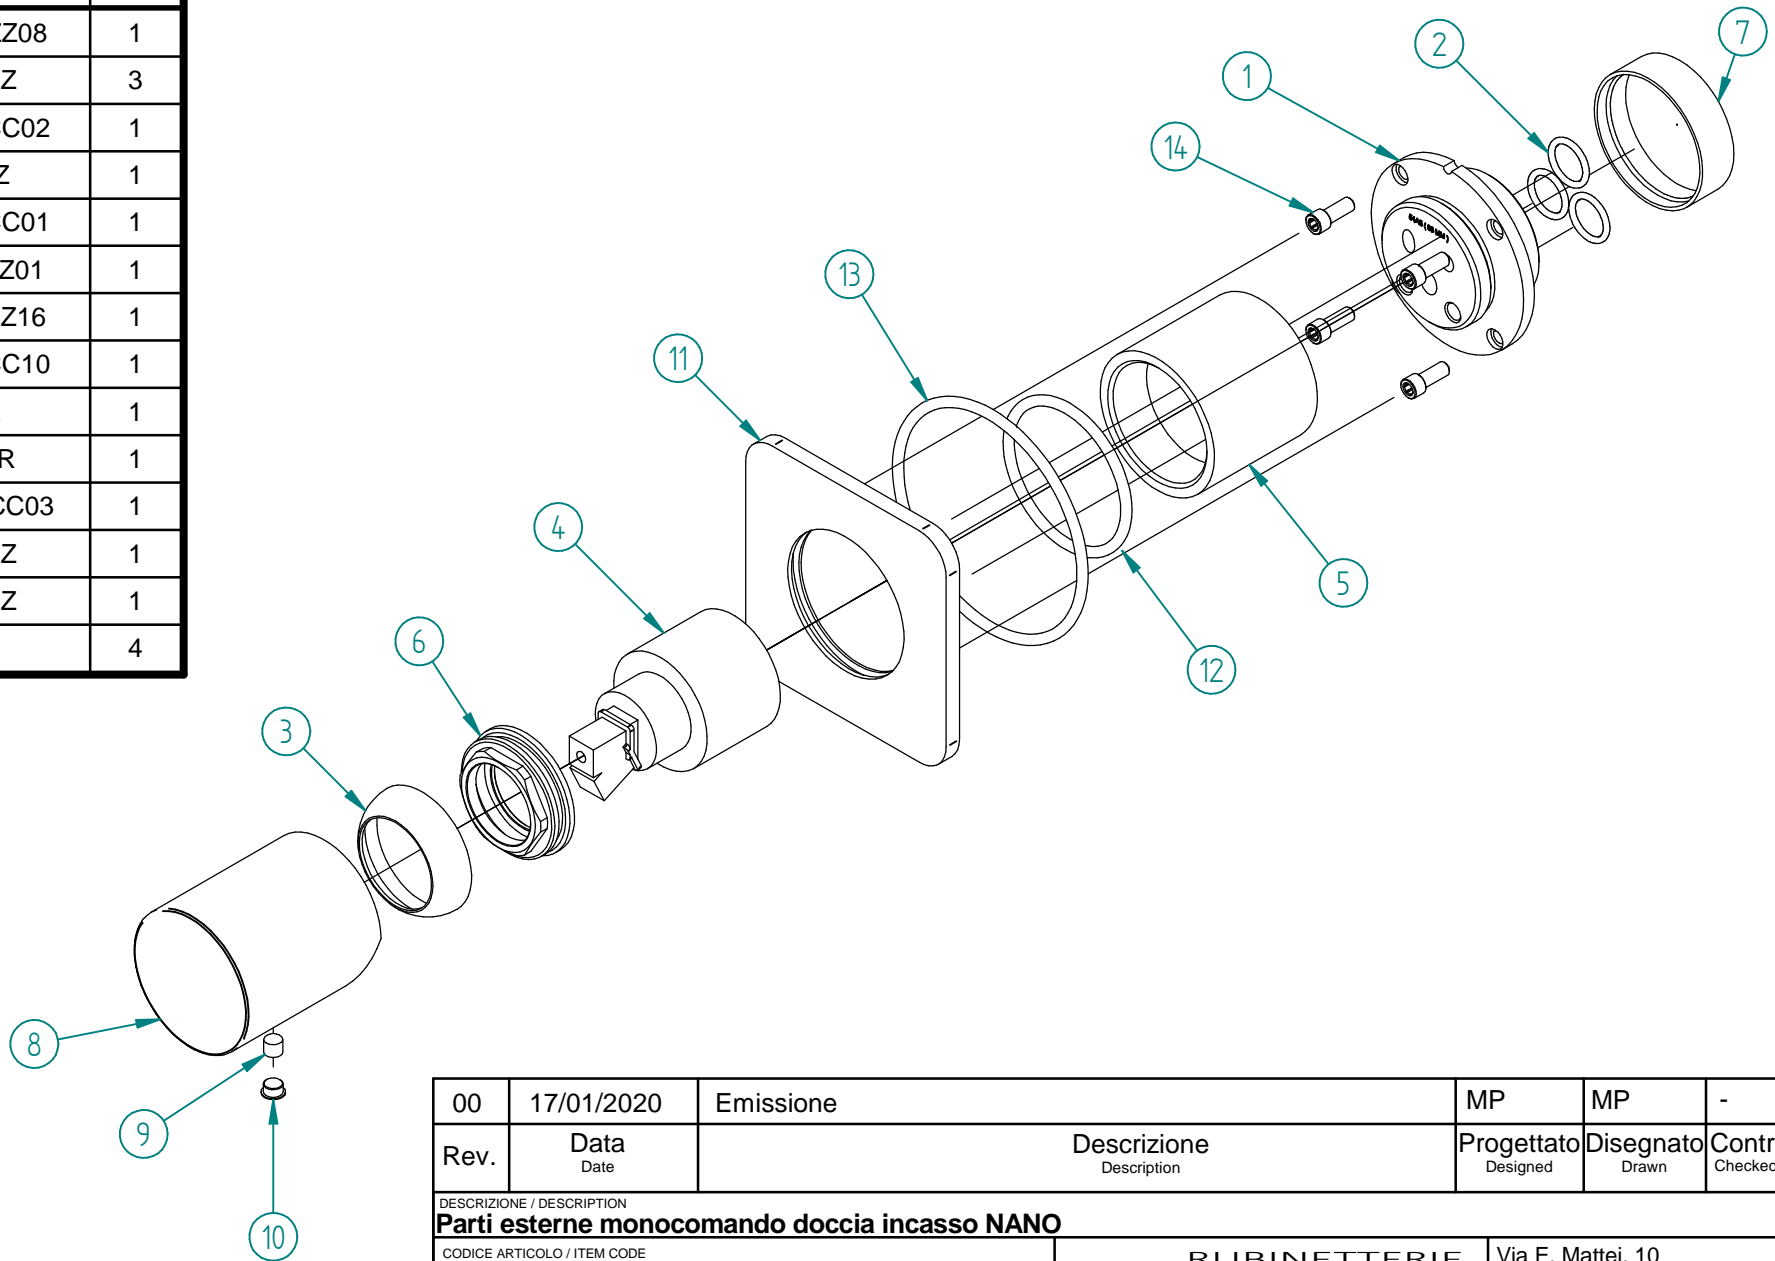

Pos.	Codice	Q.ta'
1	RYIT54A5ZZ08	1
2	RTGO195ZZ	3
3	RYIT2710CC02	1
4	RTVT131ZZ	1
5	RYIT5408CC01	1
6	RYIT5800ZZ01	1
7	RZIT51A5ZZ16	1
8	RYIT5410CC10	1
9	RTVI105ZZ	1
10	RTTA125RR	1
11	RYIT54D2CC03	1
12	RTGO634ZZ	1
13	RTGO648ZZ	1
14	RTVI263II	4

00	17/01/2020	Emissione	MP	MP	-	-
Rev.	Data Date	Descrizione Description	Progettato Designed	Disegnato Drawn	Contr. Checked	Appr. Approved
DESCRIZIONE / DESCRIPTION						
Parti esterne monocomando doccia incasso NANO						
CODICE ARTICOLO / ITEM CODE			treemme		Via E. Mattei, 10 53041 Asiano (SI) ITALY Tel. 0577/718293 - Fax 0577/719350 www.rubinetterie3m.it	
RWIT54C8CC01						
PESO PARZIALE / PARTIAL WEIGHT						
0,000 kg						
Le informazioni contenute nel disegno sono riservate. La diffusione, distribuzione e/o copiatura del documento o parte di esso da parte di qualsiasi soggetto è proibita, sia ai sensi dell'art. 616 c.p., che ai sensi del D.Lgs. n. 196/2003. Information contained in this drawing are reserved. Any diffusion, distribution and/or copy of complete or part of this document by anyone is prohibited, according to art. 616 c.p., D.Lgs. n. 196/2003.						