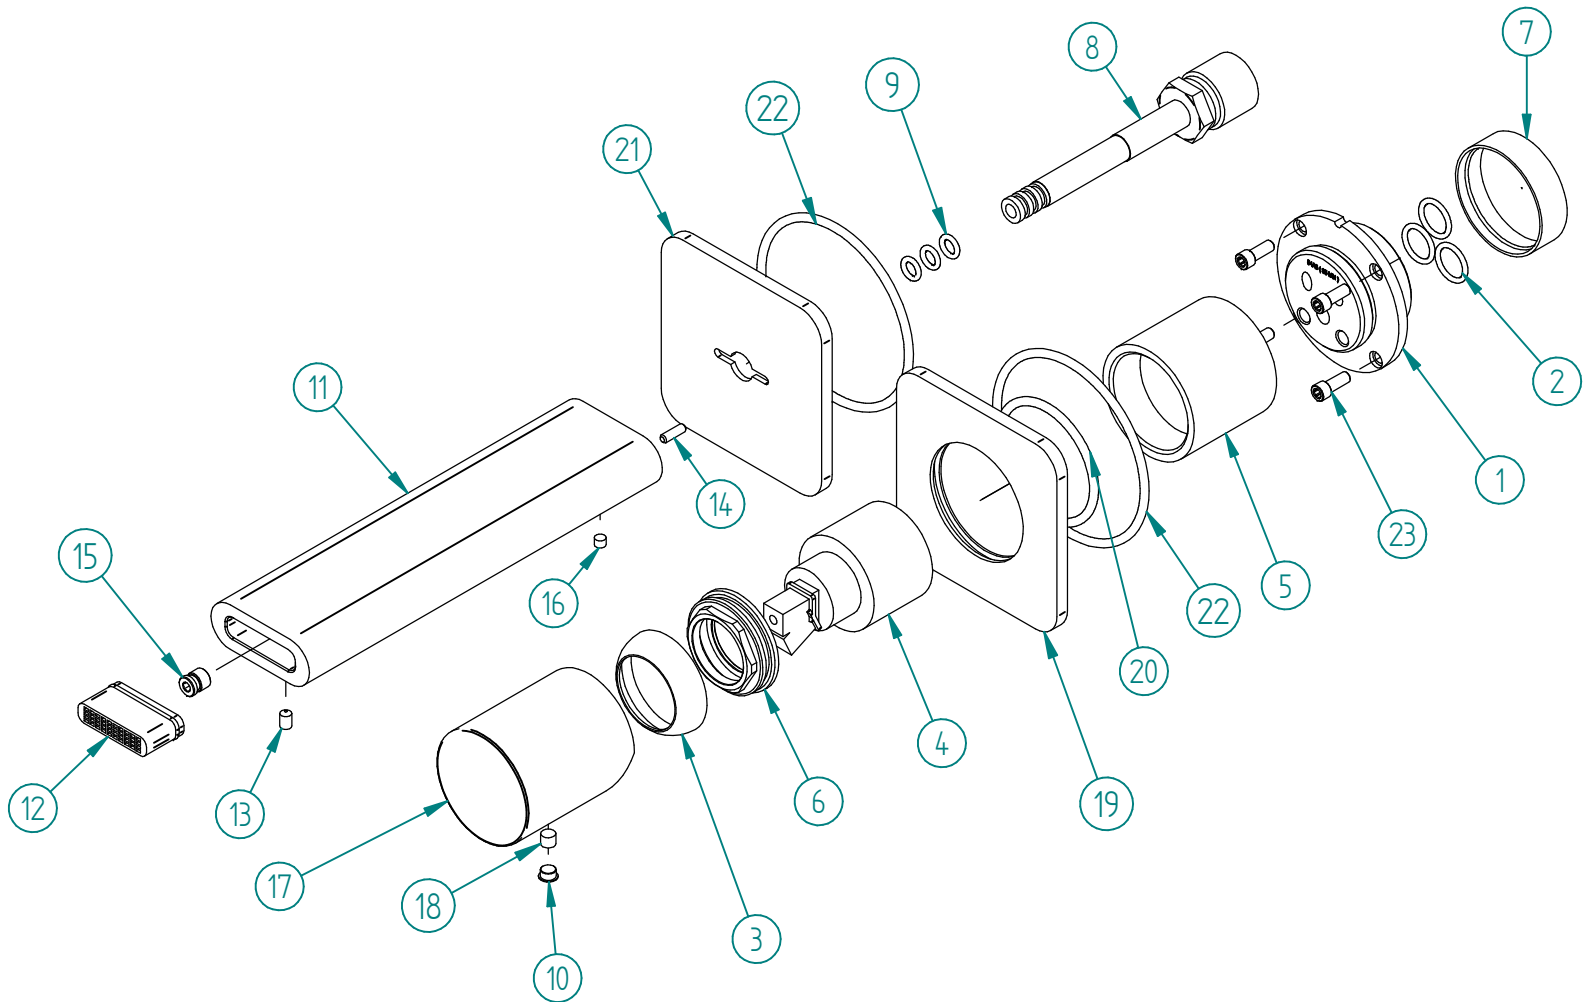

Pos.	Codice	Q.ta'
1	RYIT54A5ZZ08	1
2	RTGO195ZZ	3
3	RYIT2710CC02	1
4	RTVT131ZZ	1
5	RYIT5408CC01	1
6	RYIT5800ZZ01	1
7	RZIT51A5ZZ16	1
8	RYIT3351ZZ03	1
9	RTGO255ZZ	3
10	RTTA125RR	1
11	RYIT5451CC02	1
12	RTAE129ZZ	1
13	RTVI102ZZ	1
14	RTSP171ZZ	1
15	RYIT5410ZZ04	1
16	RTVI116ZZ	1
17	RYIT5410CC10	1
18	RTVI105ZZ	1
19	RYIT54D2CC03	1
20	RTGO634ZZ	1
21	RYIT54D2CC04	1
22	RTGO648ZZ	2
23	RTVI263II	4

00	17/01/2020	Emissione	MP	MP	-	-
Rev.	Data Date	Descrizione Description	Progettato Designed	Disegnato Drawn	Contr. Checked	Appr. Approved
DESCRIZIONE / DESCRIPTION						
Parti esterne lavabo a muro NANO bocca lunga flange separate						
CODICE ARTICOLO / ITEM CODE RWIT54C6CC02			RUBINETTERIE treemme		Via E. Mattei, 10 53041 Asiano (SI) ITALY Tel. 0577/718293 - Fax 0577/719350 www.rubinetterie3m.it	
PESO PARZIALE / PARTIAL WEIGHT 0,000 kg						
Le informazioni contenute nel disegno sono riservate. La diffusione, distribuzione e/o copiatura del documento o parte di esso da parte di qualsiasi soggetto è proibita, sia ai sensi dell'art. 616 c.p., che ai sensi del D.Lgs. n. 196/2003. Information contained in this drawing are reserved. Any diffusion, distribution and/or copy of complete or part of this document by anyone is prohibited, according to art. 616 c.p., D.Lgs. n. 196/2003.						