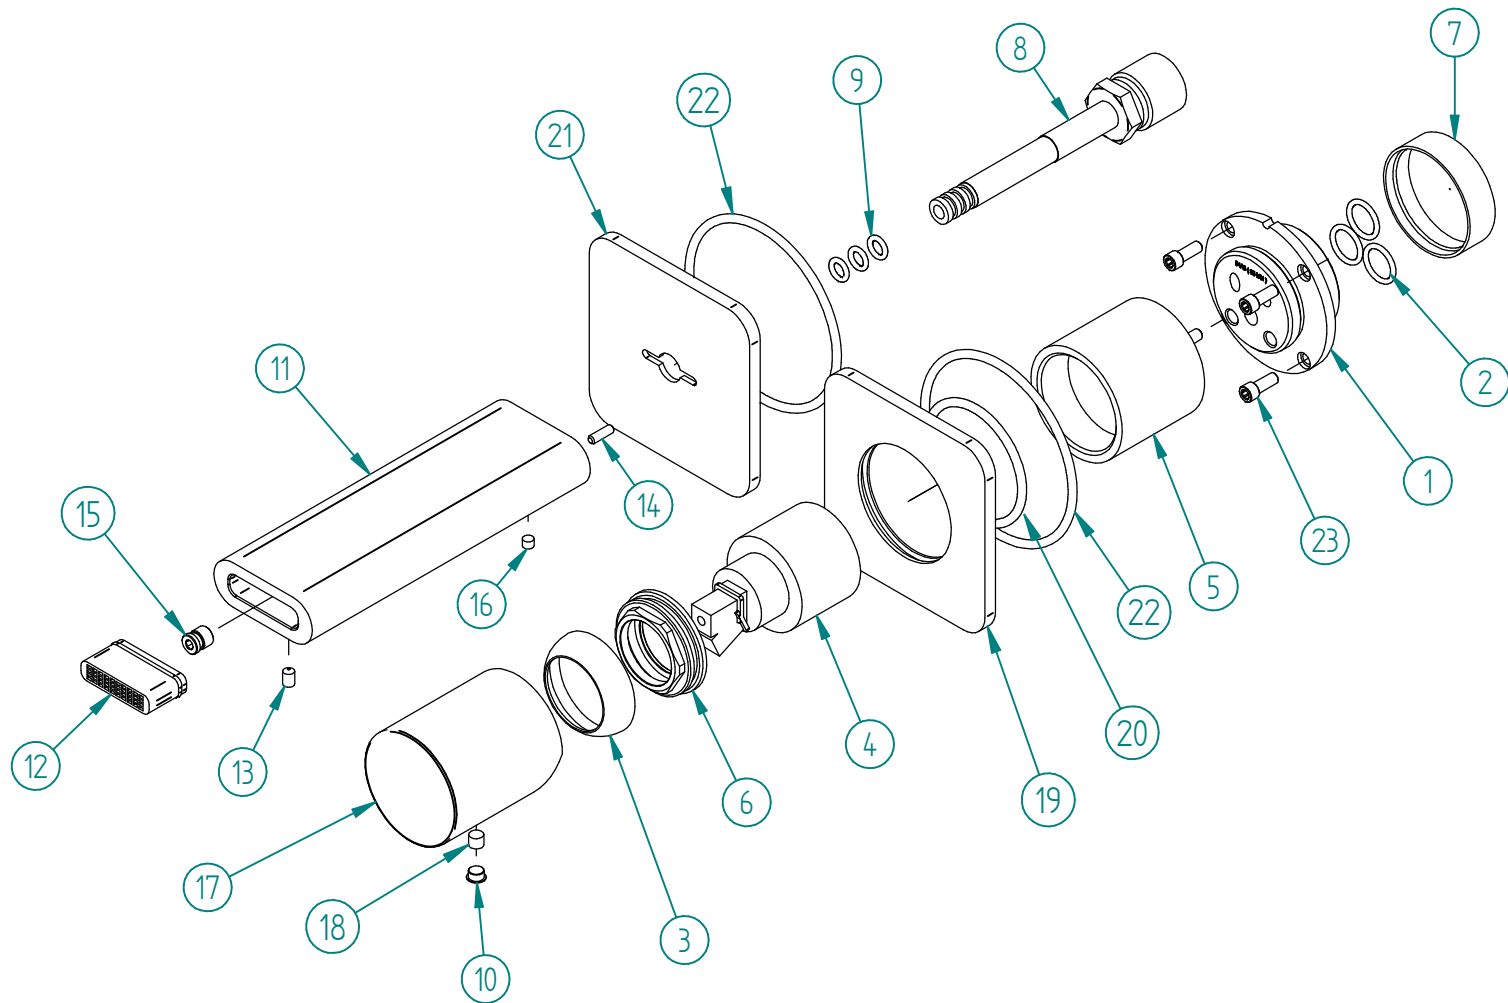

| Pos. | Codice | Q.ta' |
|------|--------------|-------|
| 1 | RYIT54A5ZZ08 | 1 |
| 2 | RTGO195ZZ | 3 |
| 3 | RYIT2710CC02 | 1 |
| 4 | RTVT131ZZ | 1 |
| 5 | RYIT5408CC01 | 1 |
| 6 | RYIT5800ZZ01 | 1 |
| 7 | RZIT51A5ZZ16 | 1 |
| 8 | RYIT3351ZZ03 | 1 |
| 9 | RTGO255ZZ | 3 |
| 10 | RTTA125RR | 1 |
| 11 | RYIT5451CC05 | 1 |
| 12 | RTAE129ZZ | 1 |
| 13 | RTVI102ZZ | 1 |
| 14 | RTSP171ZZ | 1 |
| 15 | RYIT5410ZZ04 | 1 |
| 16 | RTVI116ZZ | 1 |
| 17 | RYIT5410CC10 | 1 |
| 18 | RTVI105ZZ | 1 |
| 19 | RYIT54D2CC03 | 1 |
| 20 | RTGO634ZZ | 1 |
| 21 | RYIT54D2CC04 | 1 |
| 22 | RTGO648ZZ | 2 |
| 23 | RTVI263II | 4 |

| | | | | | | |
|--|--------------|----------------------------|--|--------------------|-------------------|-------------------|
| 00 | 17/01/2020 | Emissione | MP | MP | - | - |
| Rev. | Data Date | Descrizione Description | Progettato Designed | Disegnato Drawn | Contr. Checked | Appr. Approved |
| DESCRIZIONE / DESCRIPTION | | | | | | |
| Parti esterne lavabo a muro NANO bocca standard flange separate | | | | | | |
| CODICE ARTICOLO / ITEM CODE | | | RUBINETTERIE treemme Via E. Mattei, 10 53041 Asiano (SI) ITALY Tel. 0577/718293 - Fax 0577/719350 www.rubinetterie3m.it | | | |
| RWIT54C5CC02 | | | | | | |
| PESO PARZIALE / PARTIAL WEIGHT | | | | | | |
| 0,000 kg | | | | | | |
| Le informazioni contenute nel disegno sono riservate. La diffusione, distribuzione e/o copiatura del documento o parte di esso da parte di qualsiasi soggetto è proibita, sia ai sensi dell'art. 616 c.p., che ai sensi del D.Lgs. n. 196/2003. Information contained in this drawing are reserved. Any diffusion, distribution and/or copy of complete or part of this document by anyone is prohibited, according to art. 616 c.p., D.Lgs. n. 196/2003. | | | | | | |