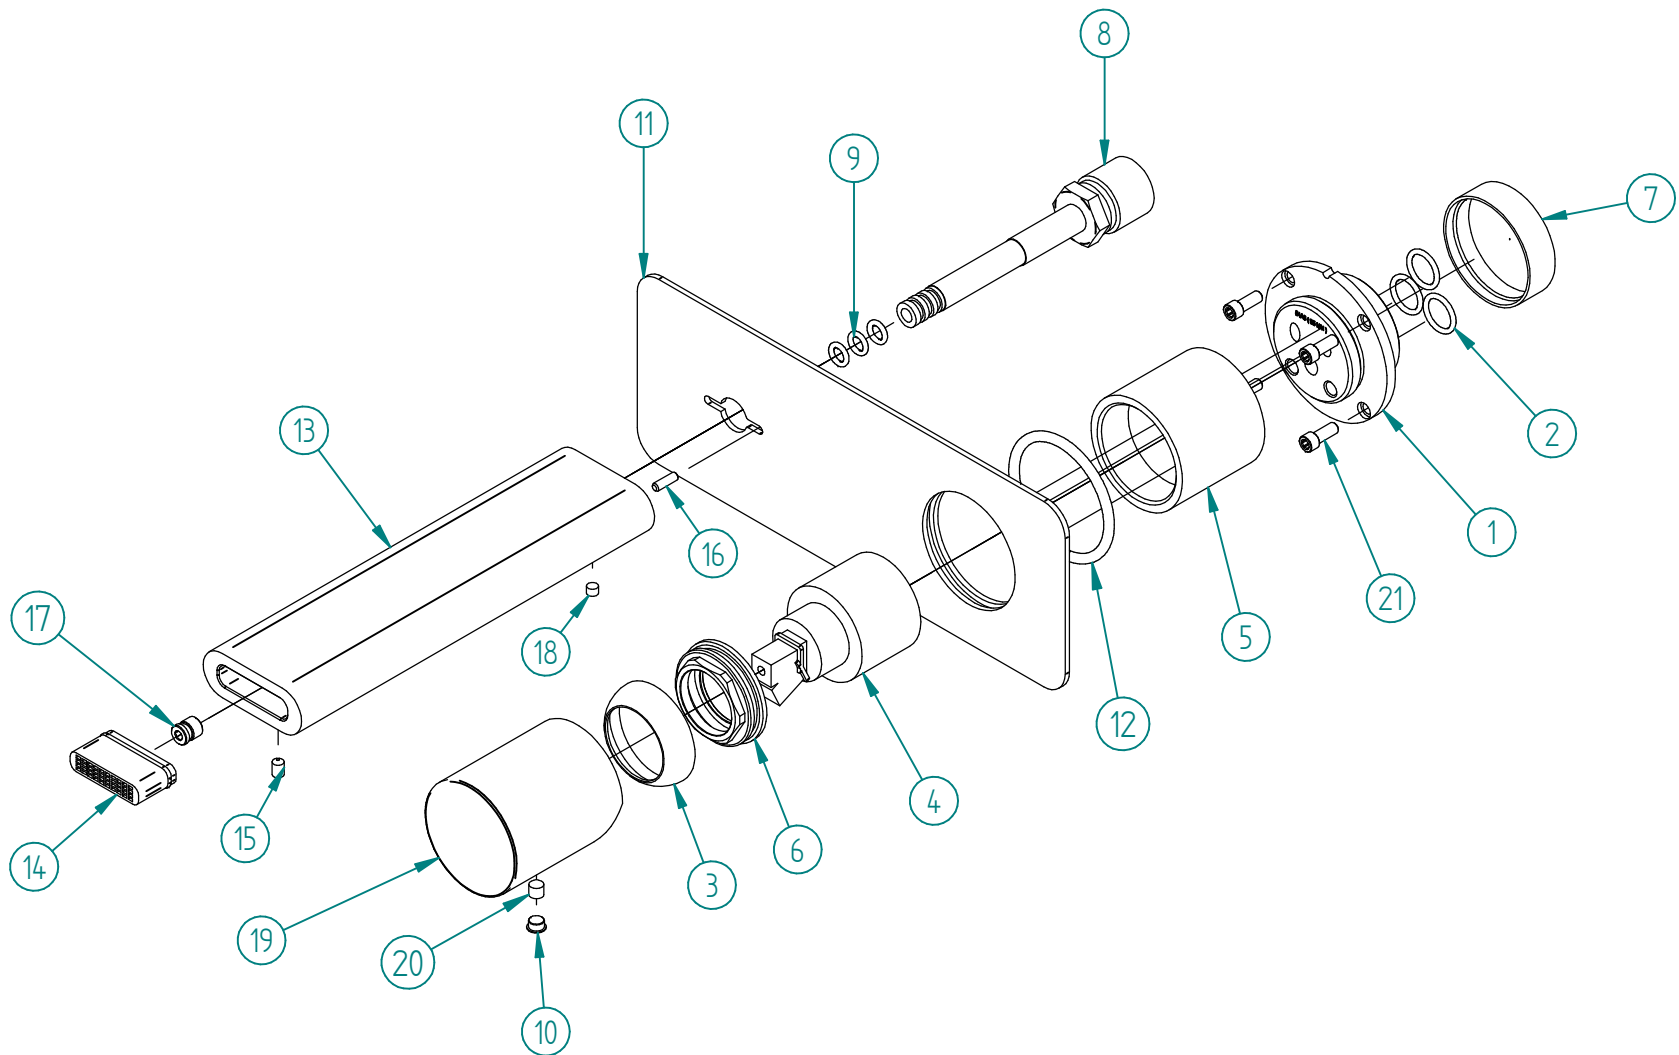

Pos.	Codice	Q.ta'
1	RYIT54A5ZZ08	1
2	RTGO195ZZ	3
3	RYIT2710CC02	1
4	RTVT131ZZ	1
5	RYIT5408CC01	1
6	RYIT5800ZZ01	1
7	RZIT51A5ZZ16	1
8	RYIT3351ZZ03	1
9	RTGO255ZZ	3
10	RTTA125RR	1
11	RZIT54A5CC01	1
12	RTGO692ZZ	1
13	RYIT5451CC02	1
14	RTAE129ZZ	1
15	RTVI102ZZ	1
16	RTSP171ZZ	1
17	RYIT5410ZZ04	1
18	RTVI116ZZ	1
19	RYIT5410CC10	1
20	RTVI105ZZ	1
21	RTVI263II	4

00	14/03/2019	Emissione	MP	-	-	-
Rev.	Data Date	Descrizione Description	Progettato Designed	Disegnato Drawn	Contr. Checked	Appr. Approved

DESCRIZIONE / DESCRIPTION Parti esterne lavabo a muro NANO - Bocca lunga		RUBINETTERIE treemme	Via E. Mattei, 10 53041 Asiano (SI) ITALY Tel. 0577/718293 - Fax 0577/719350 www.rubINETTERIE3m.it
CODICE ARTICOLO / ITEM CODE RWIT54A6CC02			
PESO PARZIALE / PARTIAL WEIGHT 0,000 kg			
Le informazioni contenute nel disegno sono riservate. La diffusione, distribuzione e/o copiatura del documento o parte di esso da parte di qualsiasi soggetto è proibita, sia ai sensi dell'art. 616 c.p., che ai sensi del D.Lgs. n. 196/2003. Information contained in this drawing are reserved. Any diffusion, distribution and/or copy of complete or part of this document by anyone is prohibited, according to art. 616 c.p., D.Lgs. n. 196/2003.			