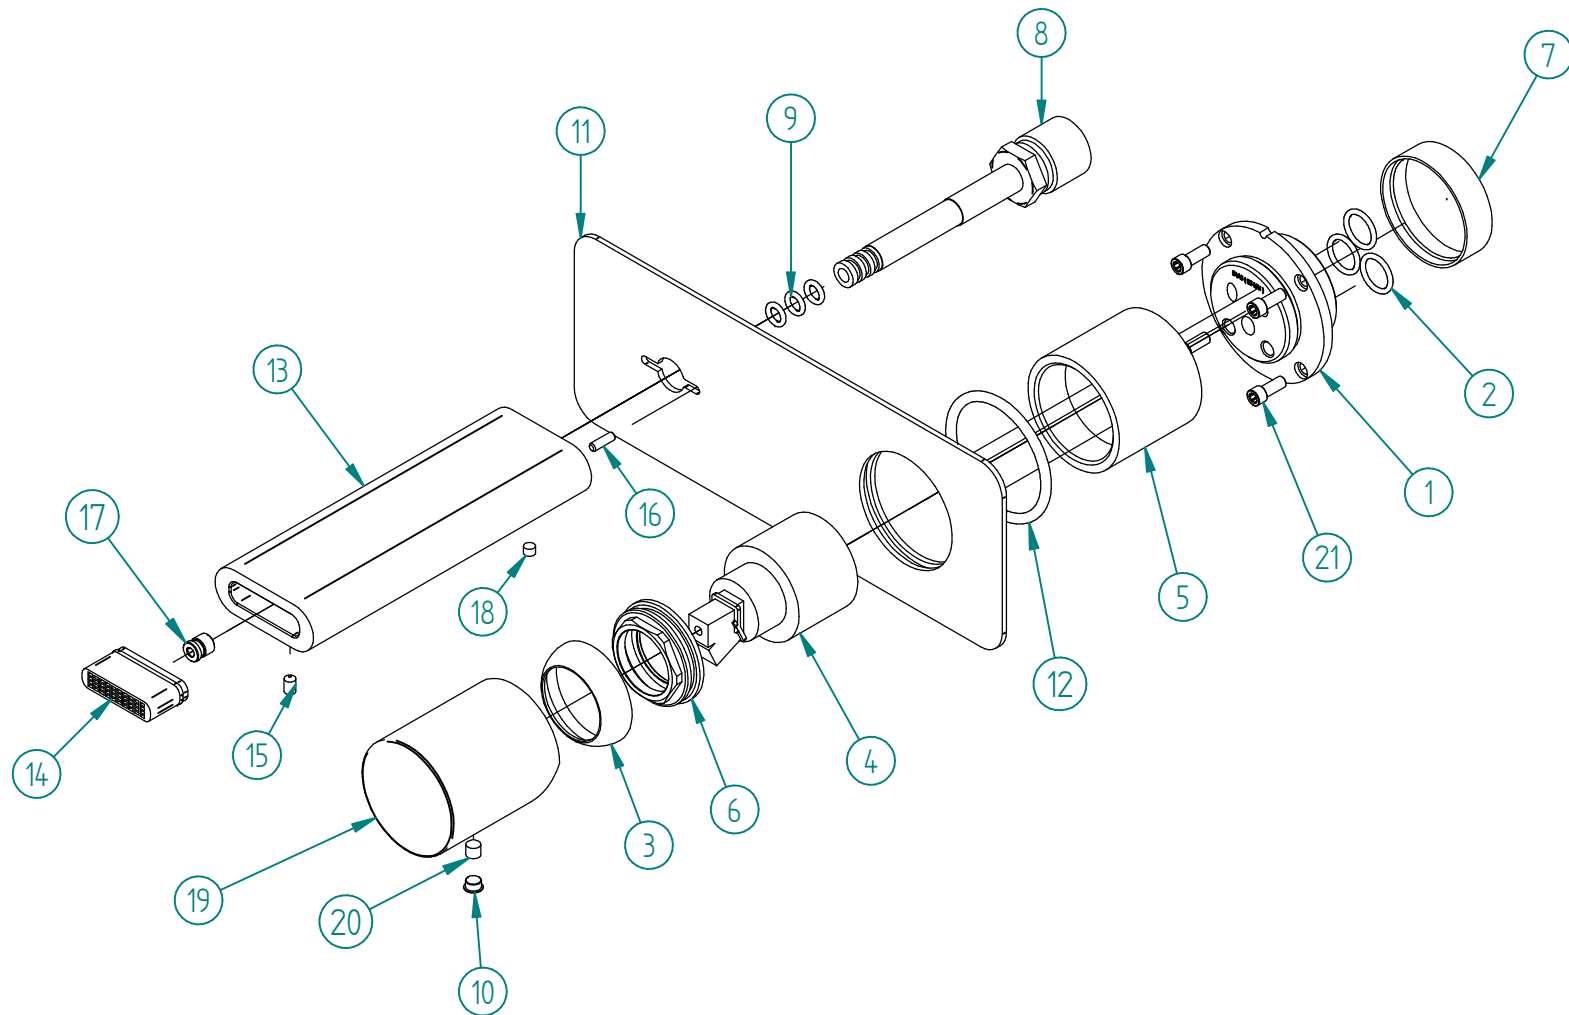

Pos.	Codice	Q.ta'
1	RYIT54A5ZZ08	1
2	RTGO195ZZ	3
3	RYIT2710CC02	1
4	RTVT131ZZ	1
5	RYIT5408CC01	1
6	RYIT5800ZZ01	1
7	RZIT51A5ZZ16	1
8	RYIT3351ZZ03	1
9	RTGO255ZZ	3
10	RTTA125RR	1
11	RZIT54A5CC01	1
12	RTGO692ZZ	1
13	RYIT5451CC05	1
14	RTAE129ZZ	1
15	RTVI102ZZ	1
16	RTSP171ZZ	1
17	RYIT5410ZZ04	1
18	RTVI116ZZ	1
19	RYIT5410CC10	1
20	RTVI105ZZ	1
21	RTVI263II	4

00	19/06/2018	Emissione	MP	MP	-	-
Rev.	Data Date	Descrizione Description	Progettato Designed	Disegnato Drawn	Contr. Checked	Appr. Approved

DESCRIZIONE / DESCRIPTION <b>Parti esterne lavabo a muro NANO bocca standard flangia unica</b>		<b>RUBINETTERIE</b> <b>treemme</b> Via E. Mattei, 10 53041 Asiano (SI) ITALY Tel. 0577/718293 - Fax 0577/719350 www.rubinetterie3m.it
CODICE ARTICOLO / ITEM CODE <b>RWIT54A5CC02</b>		
PESO PARZIALE / PARTIAL WEIGHT 0,000 kg		
Le informazioni contenute nel disegno sono riservate. La diffusione, distribuzione e/o copiatura del documento o parte di esso da parte di qualsiasi soggetto è proibita, sia ai sensi dell'art. 616 c.p., che ai sensi del D.Lgs. n. 196/2003. Information contained in this drawing are reserved. Any diffusion, distribution and/or copy of complete or part of this document by anyone is prohibited, according to art. 616 c.p., D.Lgs. n. 196/2003.		