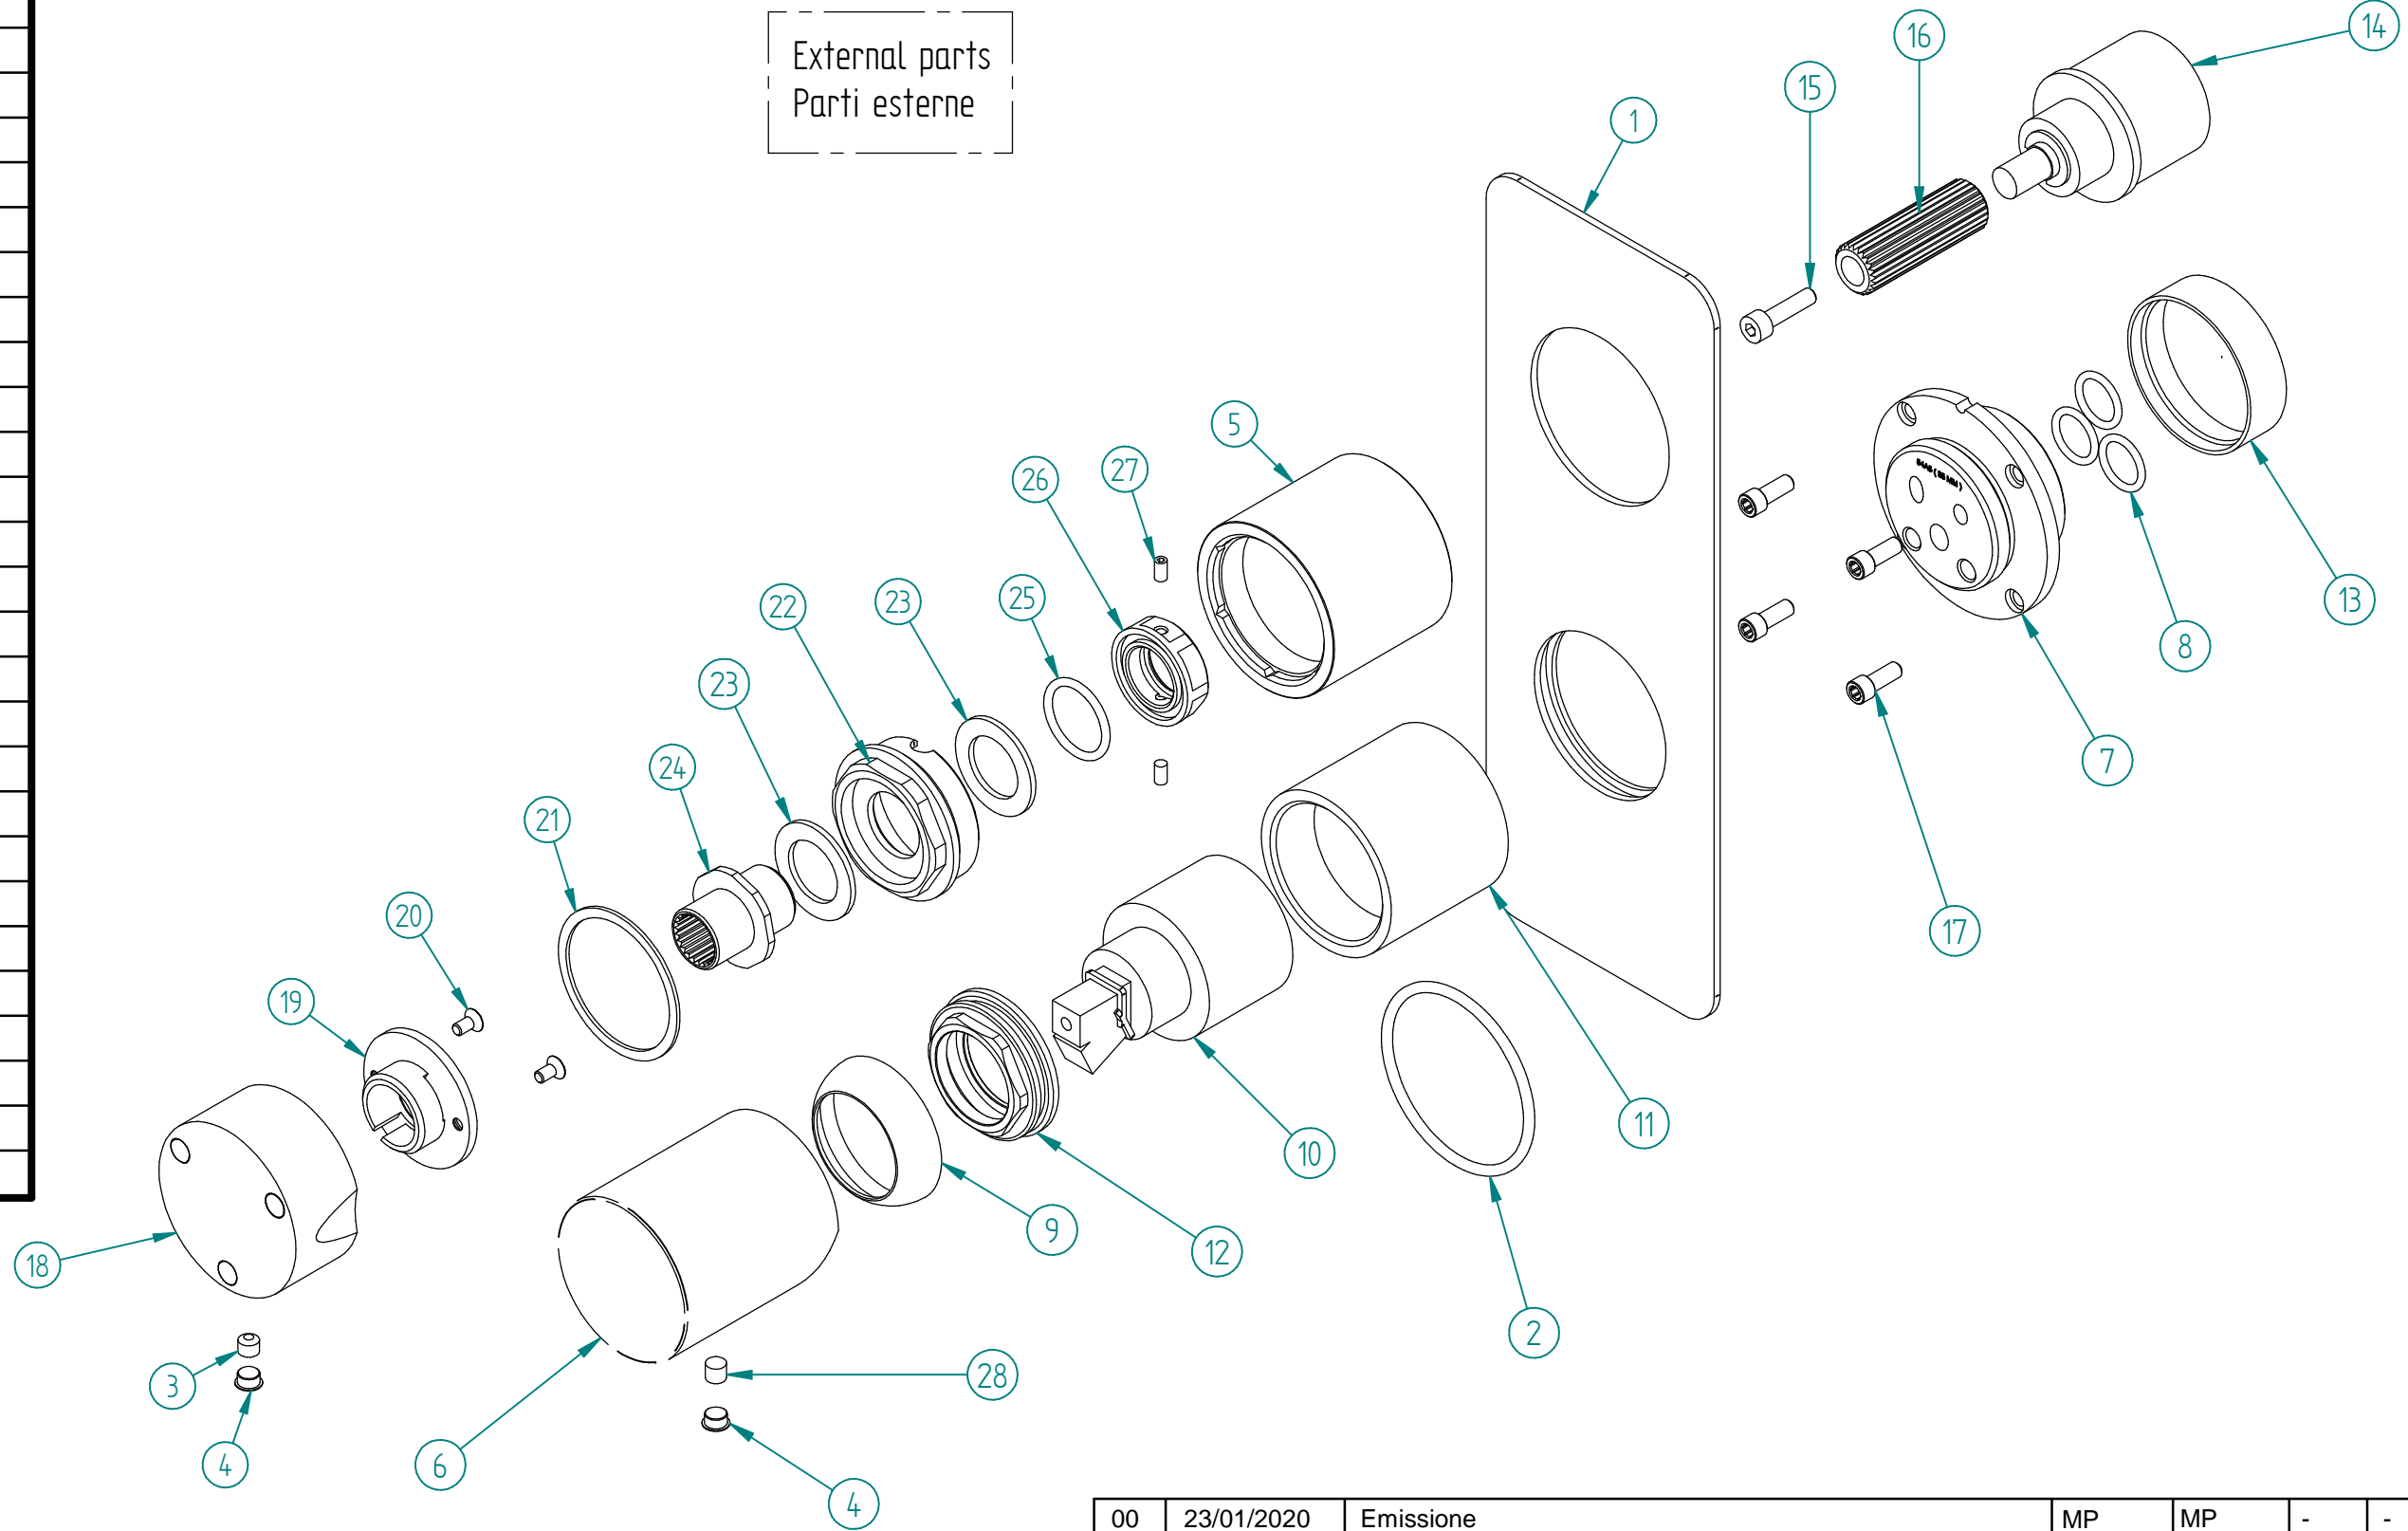

External parts / Parti esterne

Pos.	Codice	Q.ta'
1	RZIT54A2CC10	1
2	RTGO476ZZ	1
3	RTVI200ZZ	1
4	RTTA125RR	2
5	RYIT8A46CC13	1
6	RYIT5410CC10	1
7	RYIT54A5ZZ08	1
8	RTGO195ZZ	3
9	RYIT2710CC02	1
10	RTVT131ZZ	1
11	RYIT5408CC01	1
12	RYIT5800ZZ01	1
13	RZIT51A5ZZ16	1
14	RTVT212ZZ	1
15	RTVI162II	1
16	RYIT7546ZZ03	1
17	RTVI263II	4
18	RYIT7572CC20	1
19	RYIT7287NI20	1
20	RTVI196II	2
21	RZIT7287ZZ24	1
22	RYIT8A46ZZ17	1
23	RZIT7287ZZ25	2
24	RYIT7287ZZ13	1
25	RTGO363ZZ	1
26	RYIT7287ZZ14	1
27	RTVI153ZZ	2
28	RTVI105ZZ	1

External parts
Parti esterne

00	23/01/2020	Emissione	MP	MP	-	-
Rev.	Date	Descrizione Description	Progettato Designed	Disegnato Drawn	Contr. Checked	Appr. Approved

DESCRIZIONE / DESCRIPTION
Parti esterne incasso 3 vie NANO

CODICE ARTICOLO / ITEM CODE
RWIT54A3CC03

PESO PARZIALE / PARTIAL WEIGHT
0,000 kg

RUBINETTERIE
treemme

Via E. Mattei, 10
53041 Asiano (SI) ITALY
Tel. 0577/718293 - Fax 0577/719350
www.rubinetterie3m.it

Le informazioni contenute nel disegno sono riservate. La diffusione, distribuzione e/o copiatura del documento o parte di esso da parte di qualsiasi soggetto è proibita, sia ai sensi dell'art. 616 c.p., che ai sensi del D.Lgs. n. 196/2003.
Information contained in this drawing are reserved. Any diffusion, distribution and/or copy of complete or part of this document by anyone is prohibited, according to art. 616 c.p., D.Lgs. n. 196/2003.