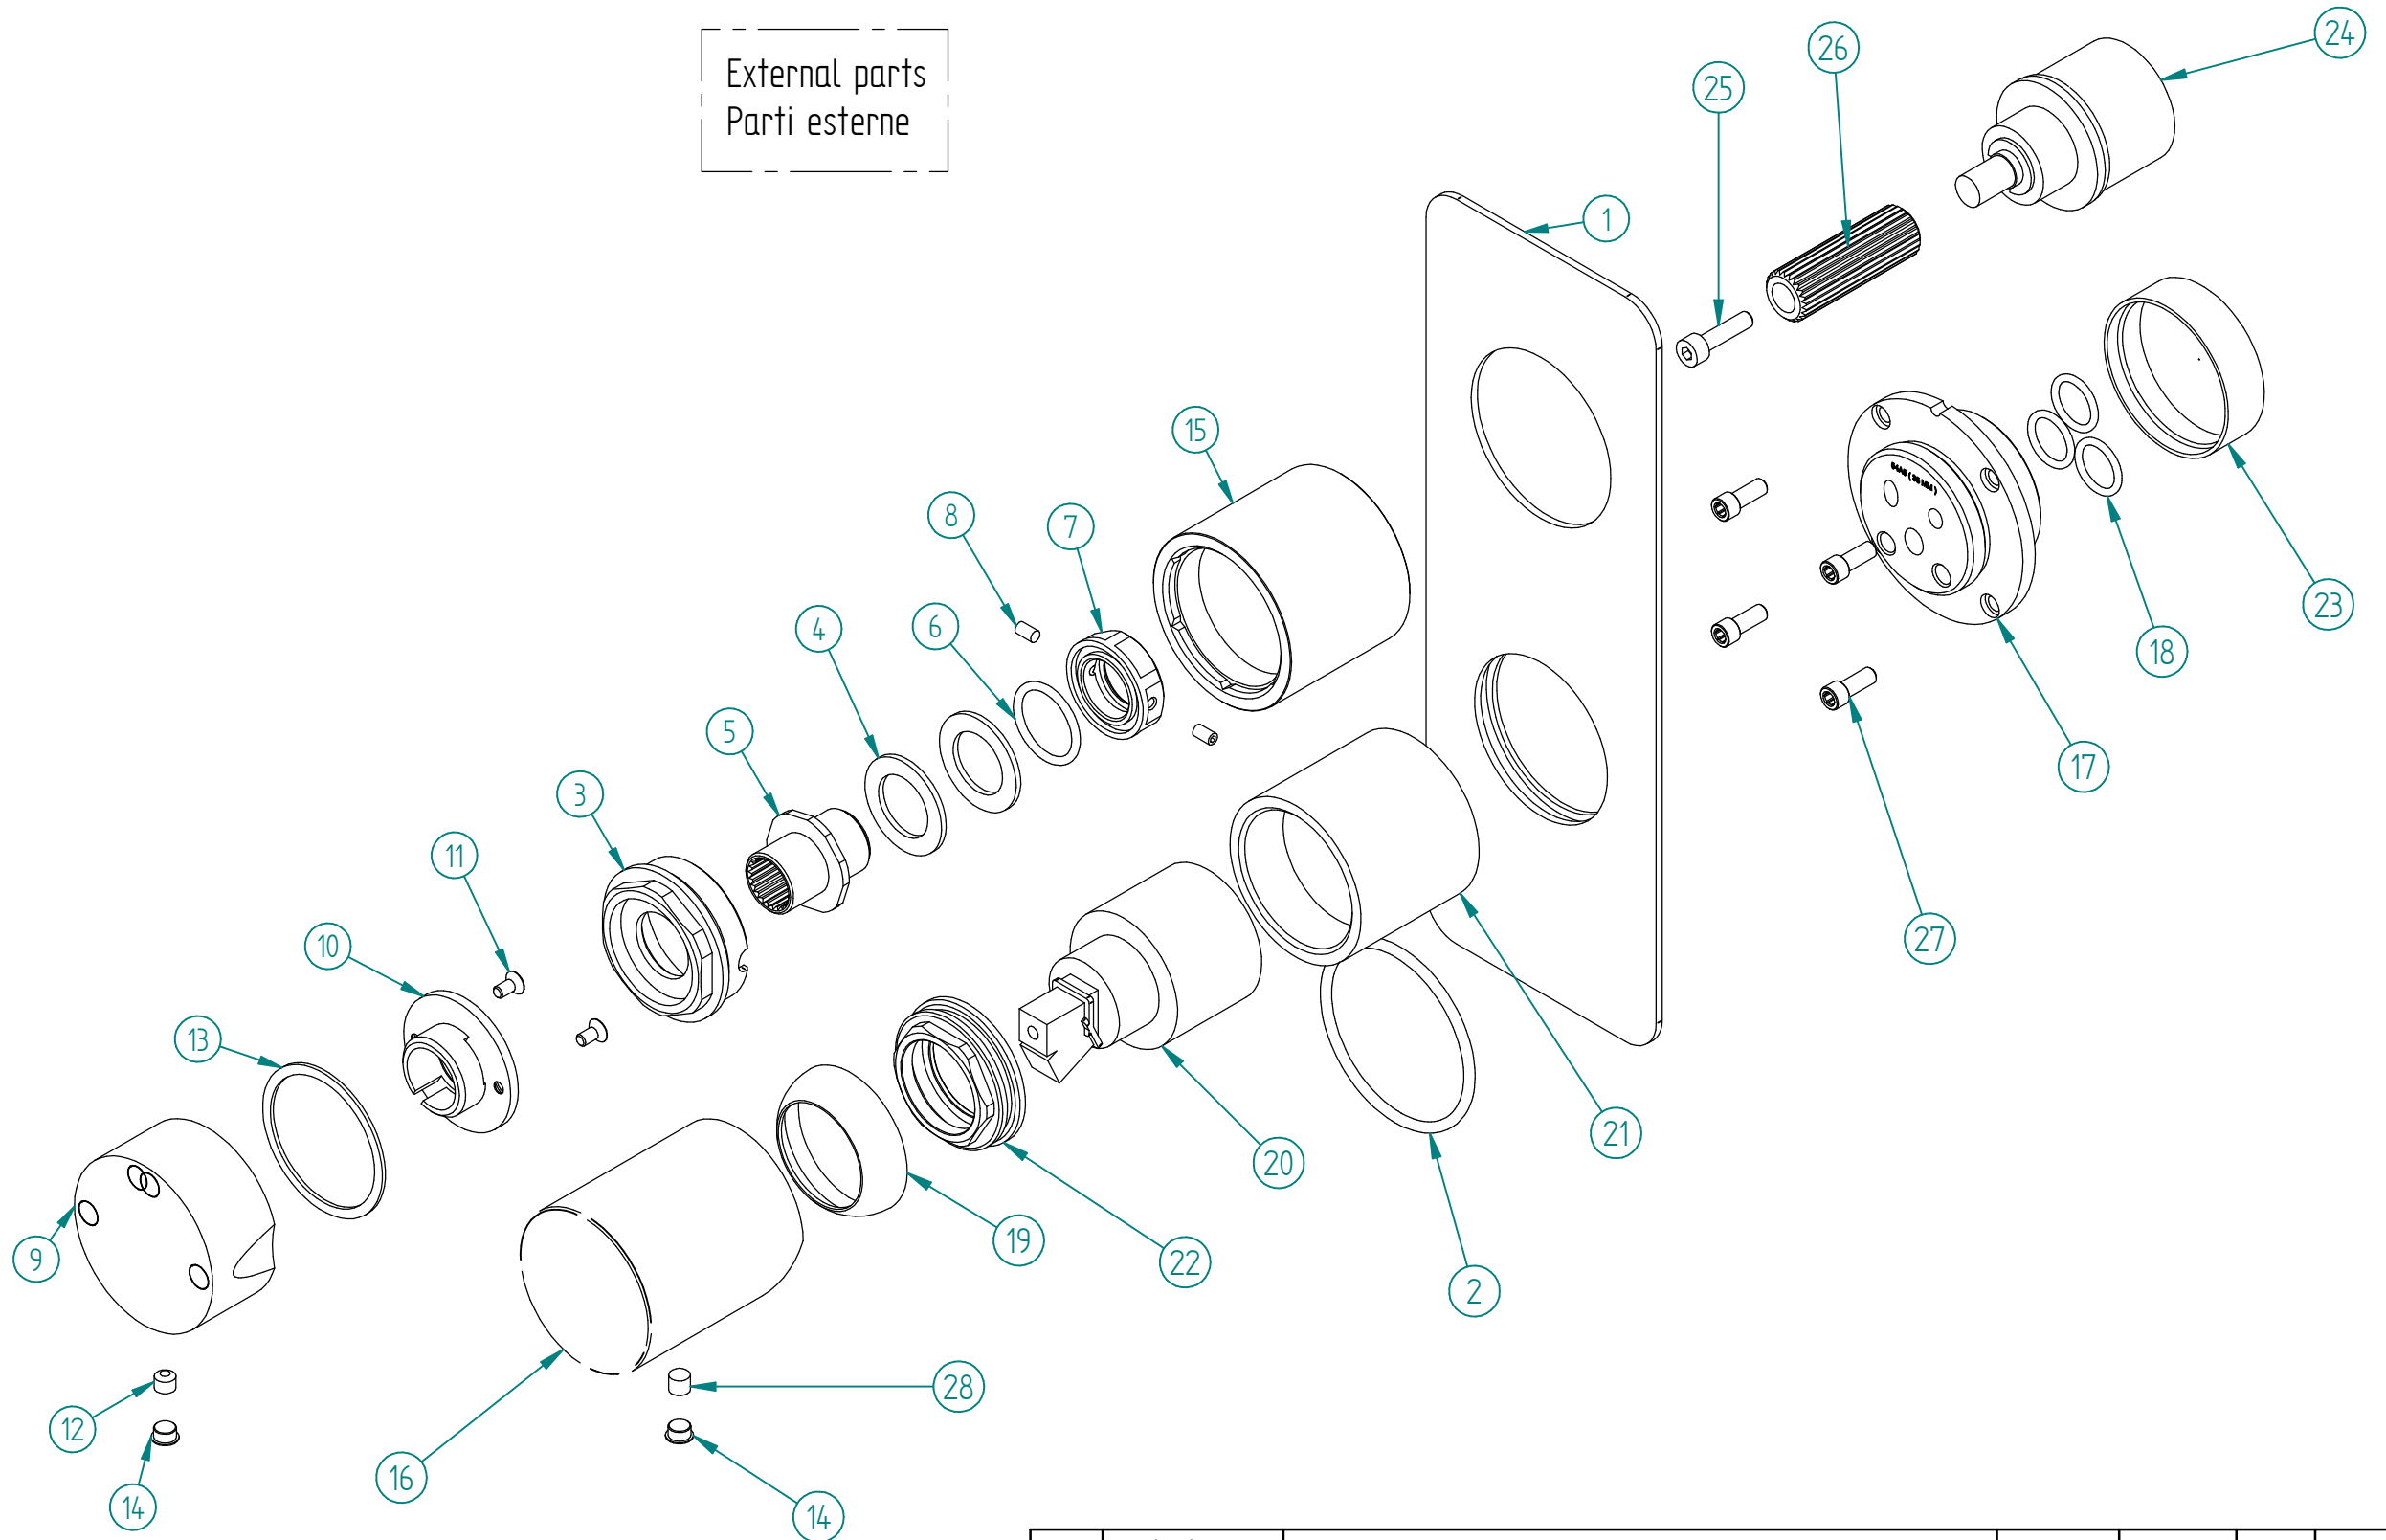

External parts / Parti esterne

Pos.	Codice	Q.ta'
1	RZIT54A2CC10	1
2	RTGO476ZZ	1
3	RYIT8A46ZZ17	1
4	RZIT7287ZZ25	2
5	RYIT7287ZZ13	1
6	RTGO363ZZ	1
7	RYIT7287ZZ14	1
8	RTVI153ZZ	2
9	RYIT7546CC20	1
10	RYIT7287NI20	1
11	RTVI196II	2
12	RTVI200ZZ	1
13	RZIT7287ZZ24	1
14	RTTA125RR	2
15	RYIT8A46CC13	1
16	RYIT5410CC10	1
17	RYIT54A5ZZ08	1
18	RTGO195ZZ	3
19	RYIT2710CC02	1
20	RTVT131ZZ	1
21	RYIT5408CC01	1
22	RYIT5800ZZ01	1
23	RZIT51A5ZZ16	1
24	RTVT211ZZ	1
25	RTVI162II	1
26	RYIT7546ZZ03	1
27	RTVI263II	4
28	RTVI105ZZ	1

00	23/01/2020	Emissione	MP	MP	-	-
Rev.	Data Date	Descrizione Description	Progettato Designed	Disegnato Drawn	Contr. Checked	Appr. Approved

DESCRIZIONE / DESCRIPTION Parti esterne incasso 2 vie NANO		RUBINETTERIE treemme Via E. Mattei, 10 53041 Asiano (SI) ITALY Tel. 0577/718293 - Fax 0577/719350 www.rubinetterie3m.it
CODICE ARTICOLO / ITEM CODE RWIT54A2CC03		
PESO PARZIALE / PARTIAL WEIGHT 0,000 kg		Le informazioni contenute nel disegno sono riservate. La diffusione, distribuzione e/o copiatura del documento o parte di esso da parte di qualsiasi soggetto è proibita, sia ai sensi dell'art. 616 c.p., che ai sensi del D.Lgs. n. 196/2003. Information contained in this drawing are reserved. Any diffusion, distribution and/or copy of complete or part of this document by anyone is prohibited, according to art. 616 c.p., D.Lgs. n. 196/2003.