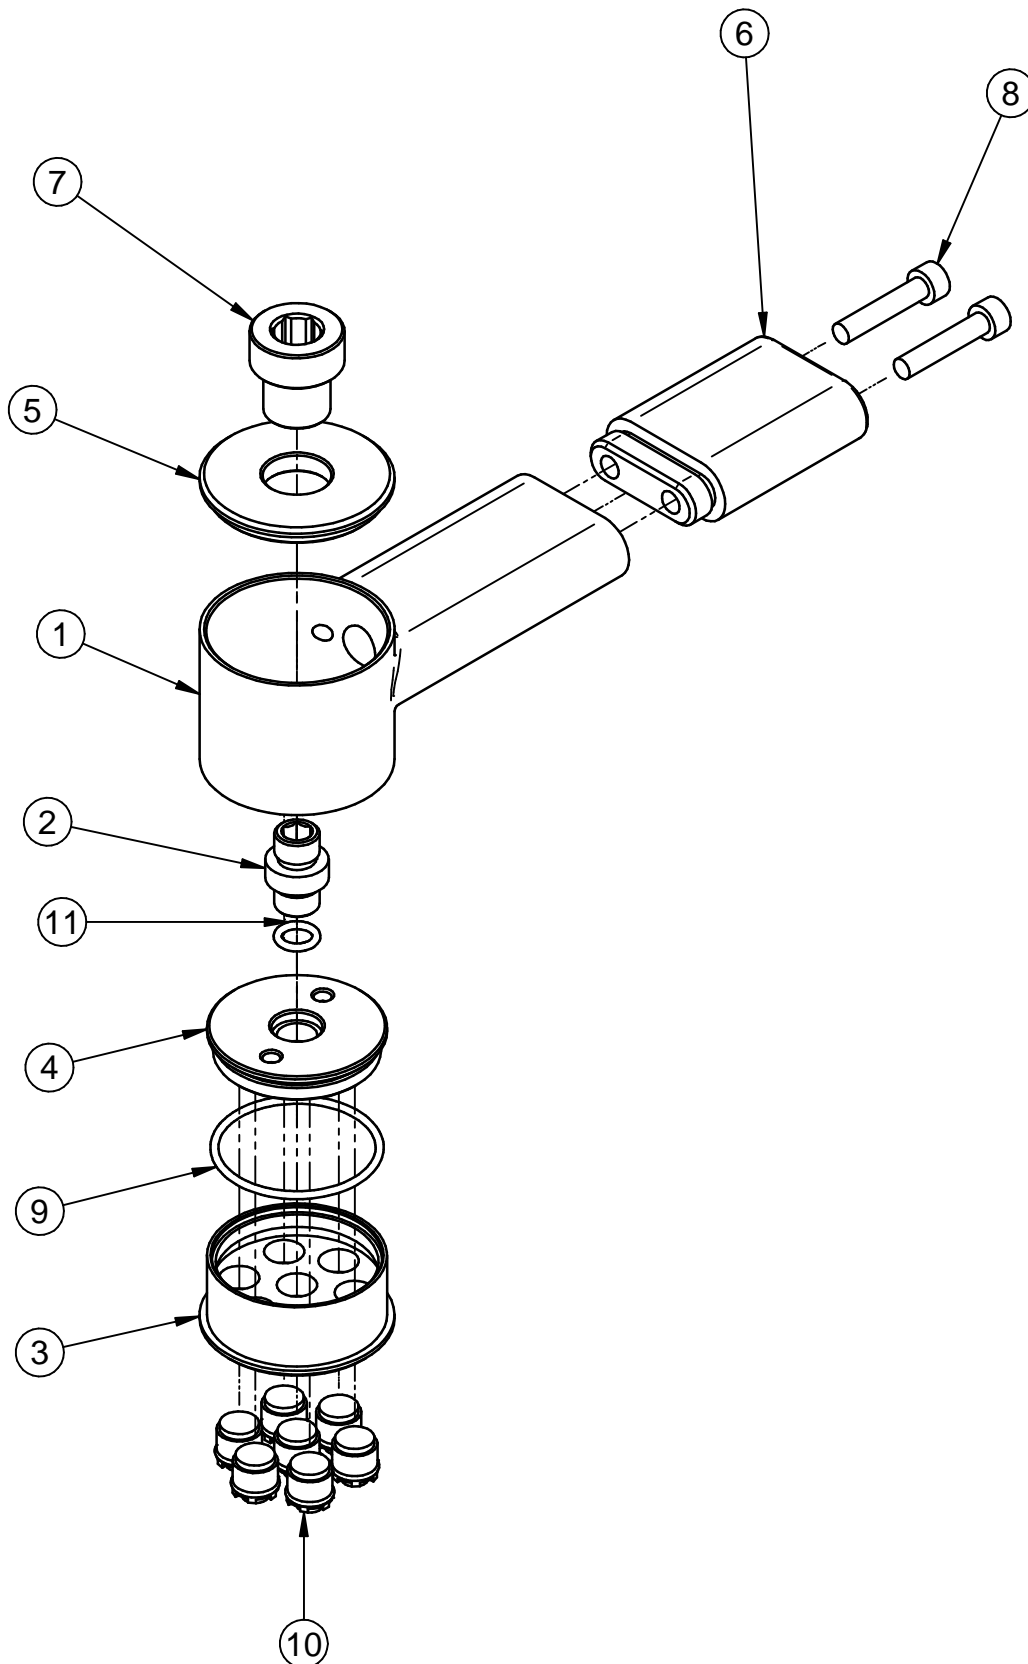

Pos.	Codice	Q.ta'
1	RYIT5447CC01	1
2	RYIT5447CC02	1
3	RYIT5447CC03	1
4	RYIT5447ZZ04	1
5	RYIT5447CC05	1
6	RZIT5447NN06	1
7	RYIT5447CC07	1
8	RTVI214II	2
9	O-RING IN NBR 75 SHORE D.INT.=34,65 D.CORDA=1,78	1
10	RTAE136ZZ	7
11	RTGO257ZZ	1

PARTI DI RICAMBIO/ PARTS LIST	oggetto/title: Doccetta serie NANO			
	SERIE:	treeemme RUBINETTERIE	Via E. Mattei, 10 53041 Asiano (SI) ITALY Tel. 0577/718293 - Fax 0577/719350 www.rubinetterie3m.it	Cod. Art. RWIT5447CC03