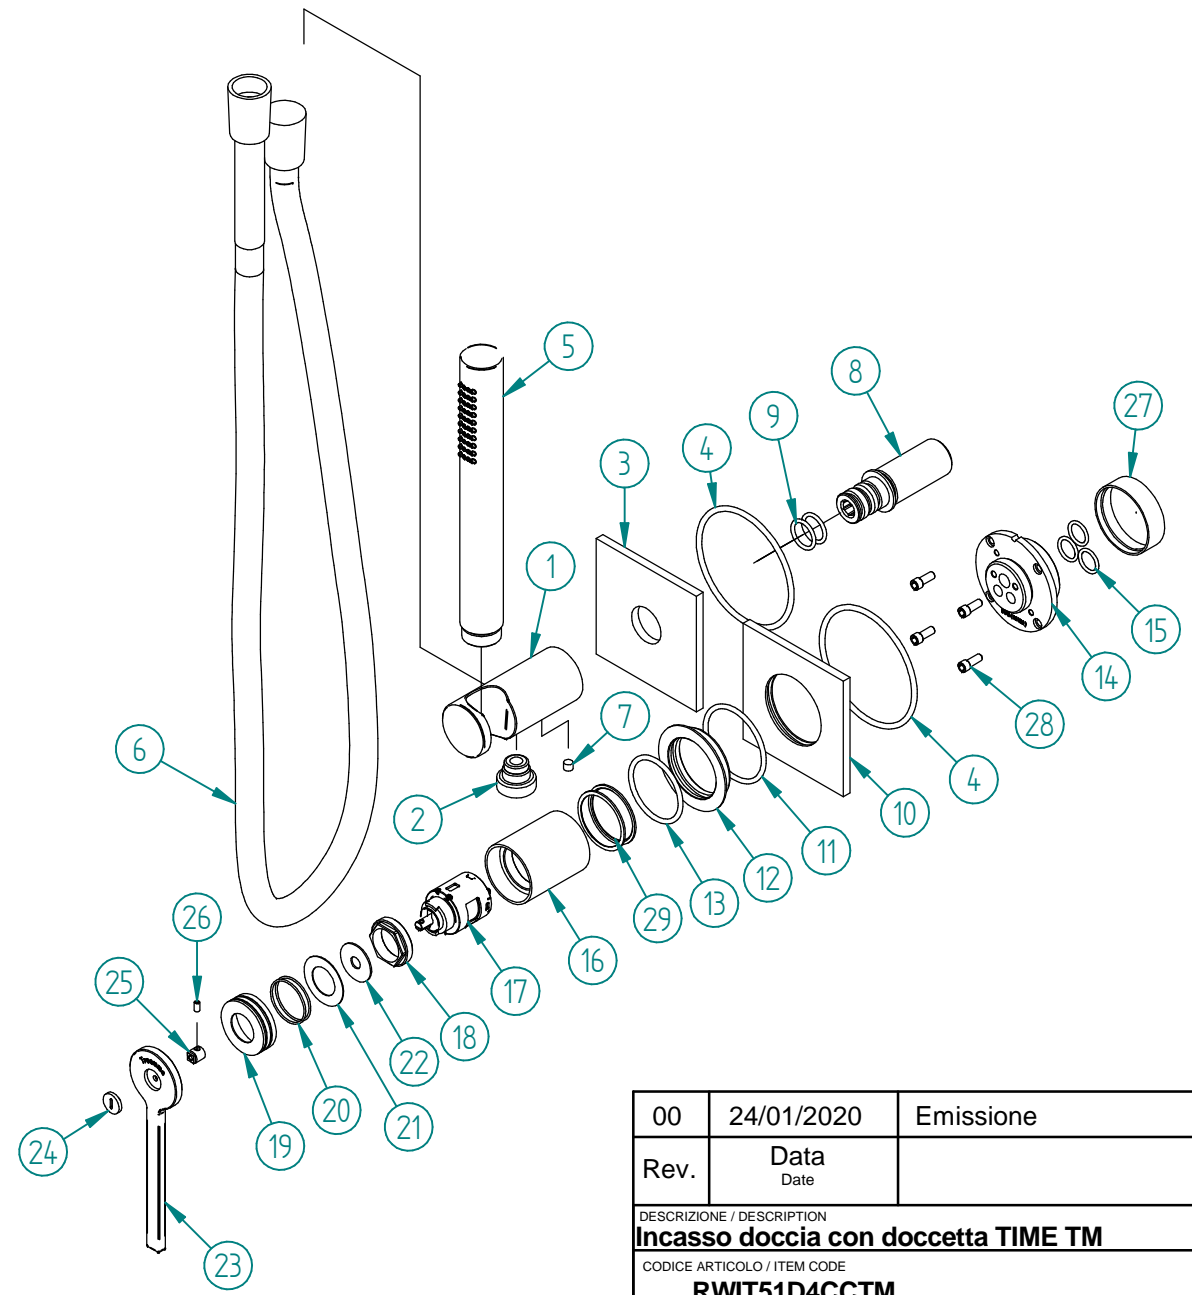

Controllo MOD: 24/01/2020_25/07/2021 - IT:RHS
 \\3M03\Ufficio Tecnico\Drawing files\RW\RWIT\RWIT51\RWIT51D4CCTM.dwg

Pos.	Code	Qt.	Pos.	Code	Qt.
1	RYIT5703CC05	1	17	RTVT171ZZ	1
2	RYIT3601CC01	1	18	RYIT5110ZZ08	1
3	RYIT51D8CC01	1	19	RYIT5110CC03	1
4	RTGO648ZZ	2	20	RTGO101ZZ	2
5	RTDO160CC	1	21	RZIT6910ZZ08	1
6	RTFL501CC_D7	1	22	RYIT6910CC04	1
7	RTVI105ZZ	1	23	RZIT5108CC03	1
8	RYIT2AD7ZZ03	1	24	RYIT5110CC13	1
9	RTGO357ZZ	2	25	DYIT5110S107	1
10	RYIT02D2CC06	1	26	RTVI153ZZ	1
11	RTGO530ZZ	1	27	RZIT51A5ZZ16	1
12	RYIT5308CC08	1	28	RTVI263II	4
13	RTGO520ZZ	1	29	RYIT5151ZZ07	2
14	RYIT51A5ZZ09	1			
15	RTGO195ZZ	3			
16	RYIT5108CC02	1			

00	24/01/2020	Emissione	MD	MD	-	-
Rev.	Data Date	Descrizione Description	Progettato Designed	Disegnato Drawn	Contr. Checked	Appr. Approved

DESCRIZIONE / DESCRIPTION
Incasso doccia con doccetta TIME TM

CODICE ARTICOLO / ITEM CODE
RWIT51D4CCTM