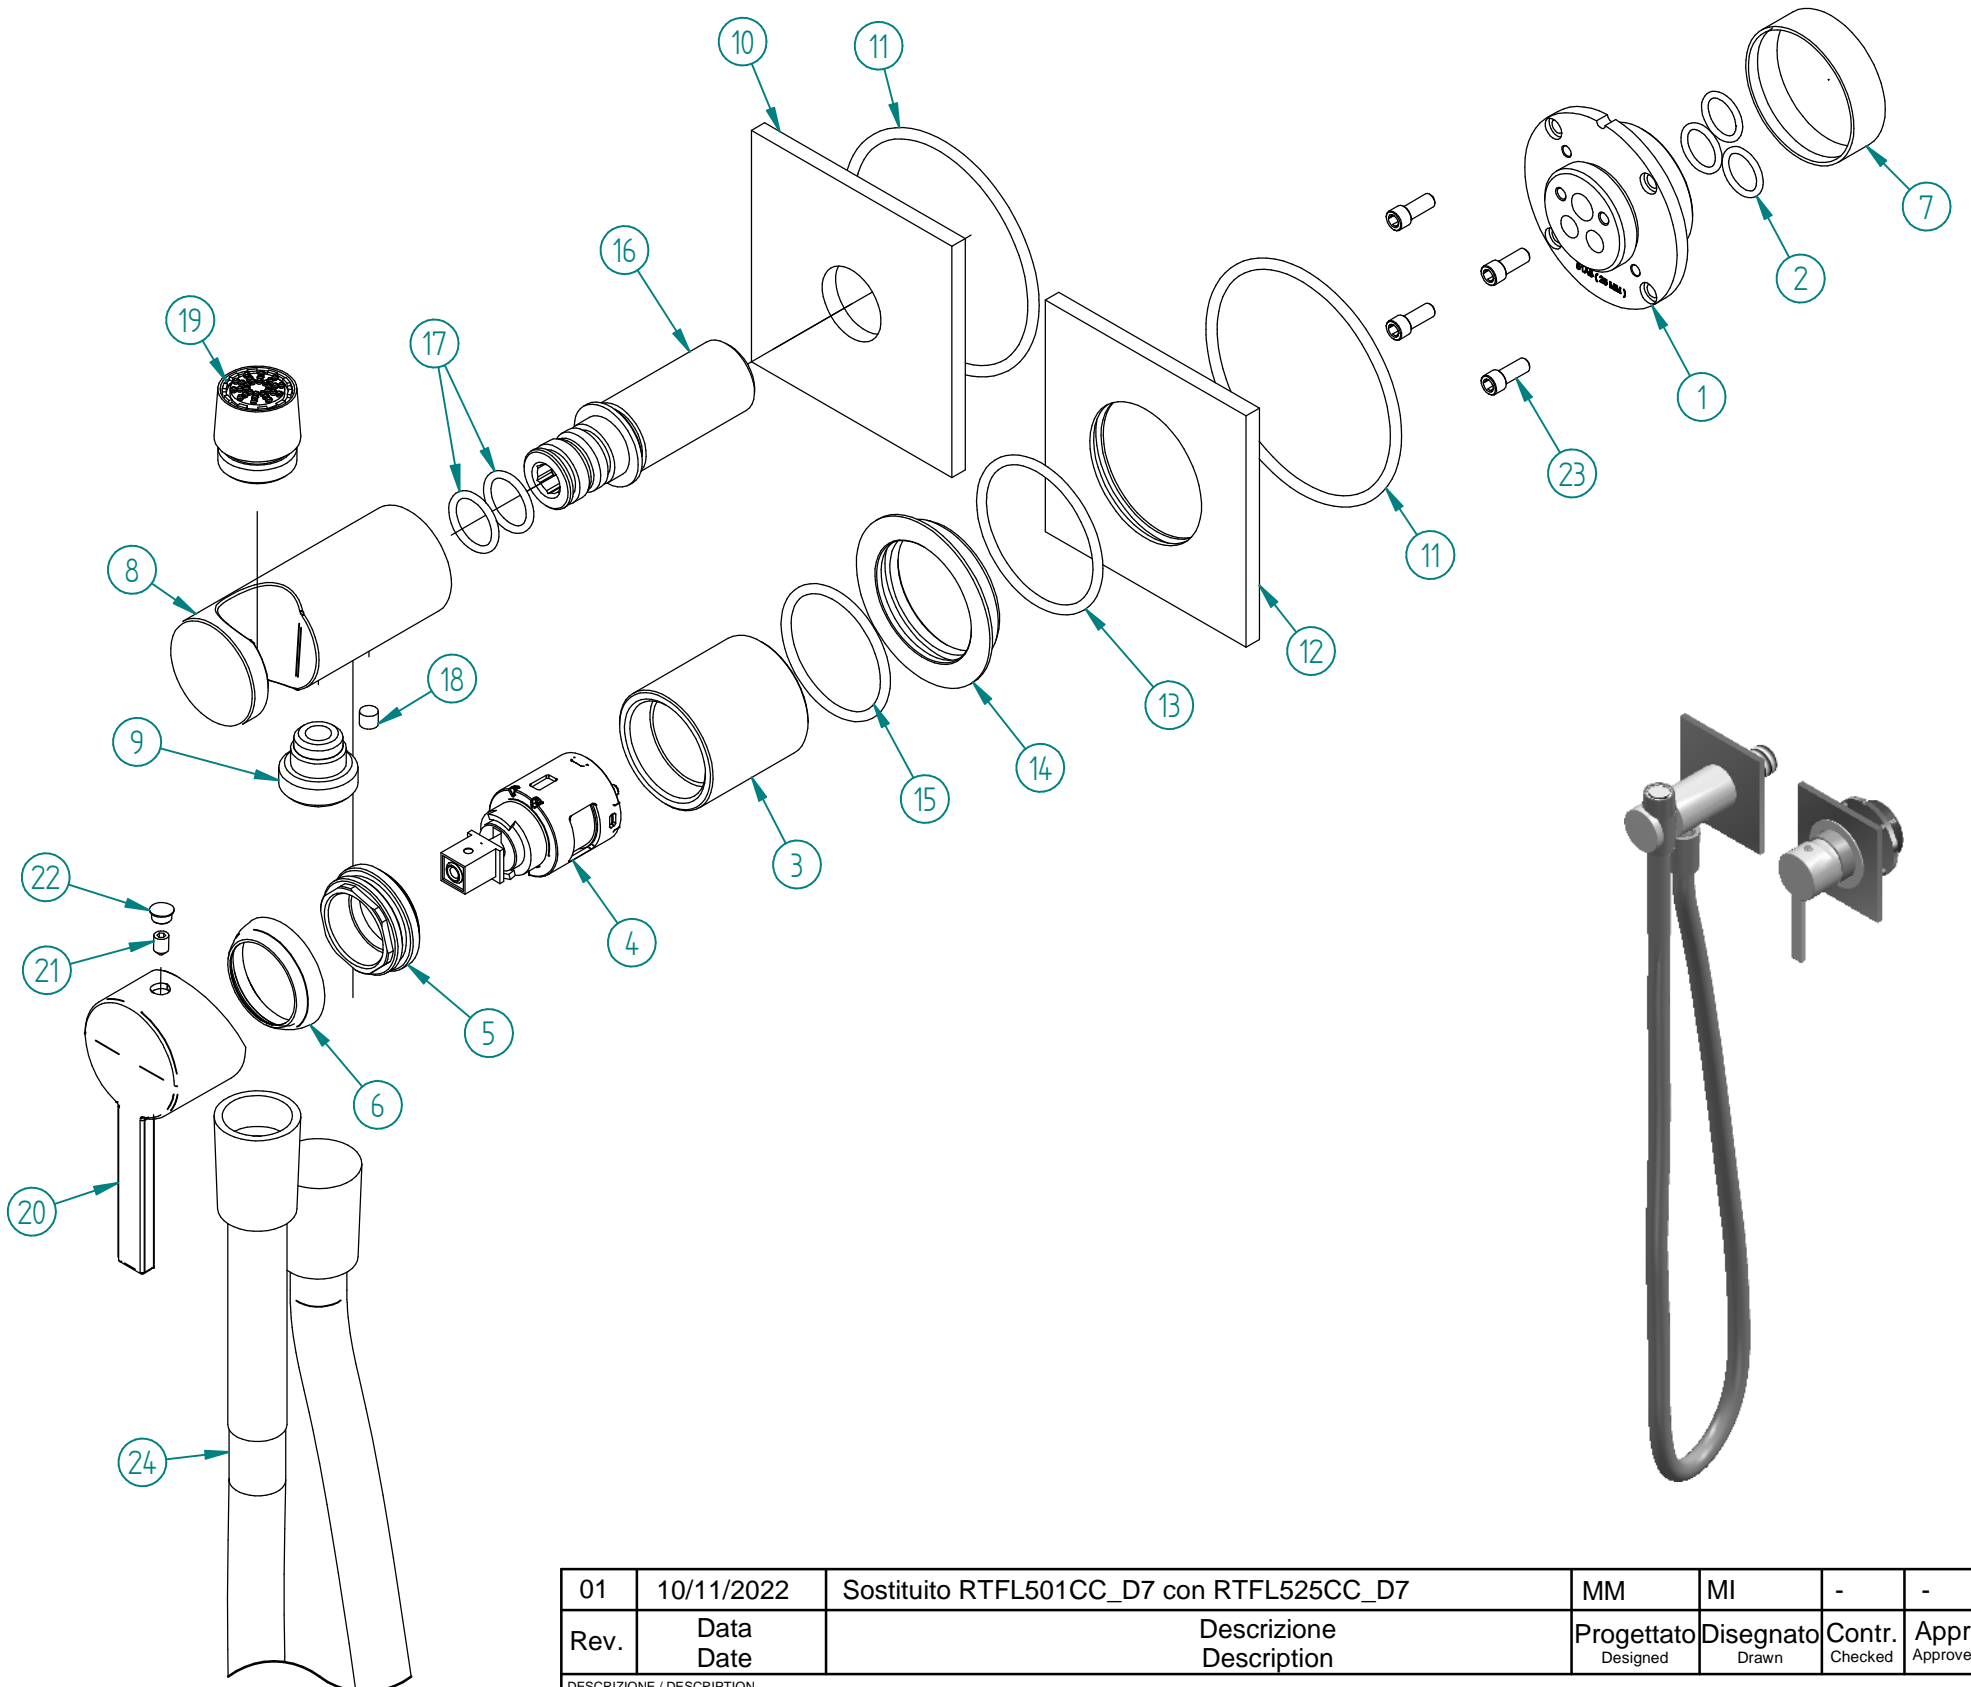

Pos.	Code	Qt.	Materiale	Titolo
1	RYIT51A5ZZ09	1	Brass - CW617N	TASSELLO MODULARE 51A5 25MM
2	RTGO195ZZ	3	NBR	O-RING IN NBR 75 SHORE D.INT.=11,11 D.CORDA=1,78 MM INGLESE N-114
3	RYIT5108CC10	1	Brass - CW617N	BICCHIERE INCASSO TIME " TL "
4	RTVT168ZZ	1	PVC	CARTUCCIA D25 ROSSA ALTA PORTATA FONDO PIATTO 9x9
5	RYIT5300ZZ11	1	Brass - CW617N	FERMACARTUCCIA QUADRA/VELA
6	RYIT6110CC07	1	Brass - CW617N	COPRICARTUCCIA PAO
7	RZIT51A5ZZ16	1	PVC	PROTEZIONE O-RING PER TASSELLI LAV. A MURO
8	RYIT5703CC05	1	Brass - CW617N	SUPPORTO DOCCETTA PER VASCA DA TERRA
9	RYIT3601CC01	1	Brass - CW617N	ATT. 1/2"-Ø13X24/1" PER FLEX GR. VASCA ROMANTICA (T21)
10	RYIT51D8CC01	1	Brass - CW617N	FLANGIA SUPP.DOCC. VASCA INCASSO IOS
11	RTGO648ZZ	2	NBR	O-RING IN NBR 75 SHORE D.INT.=66,00 D.CORDA=3,00
12	RYIT02D2CC06	1	Brass - CW617N	FLANGIA LATO MANIGLIA CON FORO Ø41,8
13	RTGO530ZZ	1	NBR	O-RING IN NBR 70 SHORE D.INT.=40,94 D.CORDA=2,62 NESSUNA FINITURA
14	RYIT5308CC08	1	Brass - CW617N	ANELLO ADATTATORE
15	RTGO520ZZ	1	NBR70	O-RING IN NBR 70 SHORE D.INT.=34.59 D.CORDA=2.62 NESSUNA FINITURA
16	RYIT2AD7ZZ03	1	Brass - CW617N	INSERTO DOCCETTA VASCA INCASSO
17	RTGO357ZZ	2	NBR	O-RING IN NBR 75 SHORE D.INT.=14,00 D.CORDA=2,00 NESSUNA FINITURA
18	RTVI105ZZ	1	INOX A2 - Viti	GRANO PUNTA CONICA L.=6 FIL.=M5 BRUGOLA CH.=2,5
19	RWIT22D4CC03	1	Materiali vari	ASSIEME AREATORE PER WC C/ADATTATORE
20	RZIT5110CC12	1	ZAMA 15	MANIGLIA LAVABO TIME "TL" SERIGRAFATA
21	RTVI102ZZ	1	Stainless Steel A2	GRANO INOX PUNTA CONICA L.=6 FIL.=M4
22	RTTA125RR	1	Silicone	TAPPINO IN SILICONE Ø5,3
23	RTVI263II	4	Stainless Steel A2	VITE T.C.P. PERSONALIZZATA TESTA D= 5,8 MM - M4 x 10 ACCIAIO INOX A2
24	RTFL525CC_D7	1	PVC	FLESSIBILE M.1 PVC CC1/2" - CC1/2" METALLIZZATO CROMO