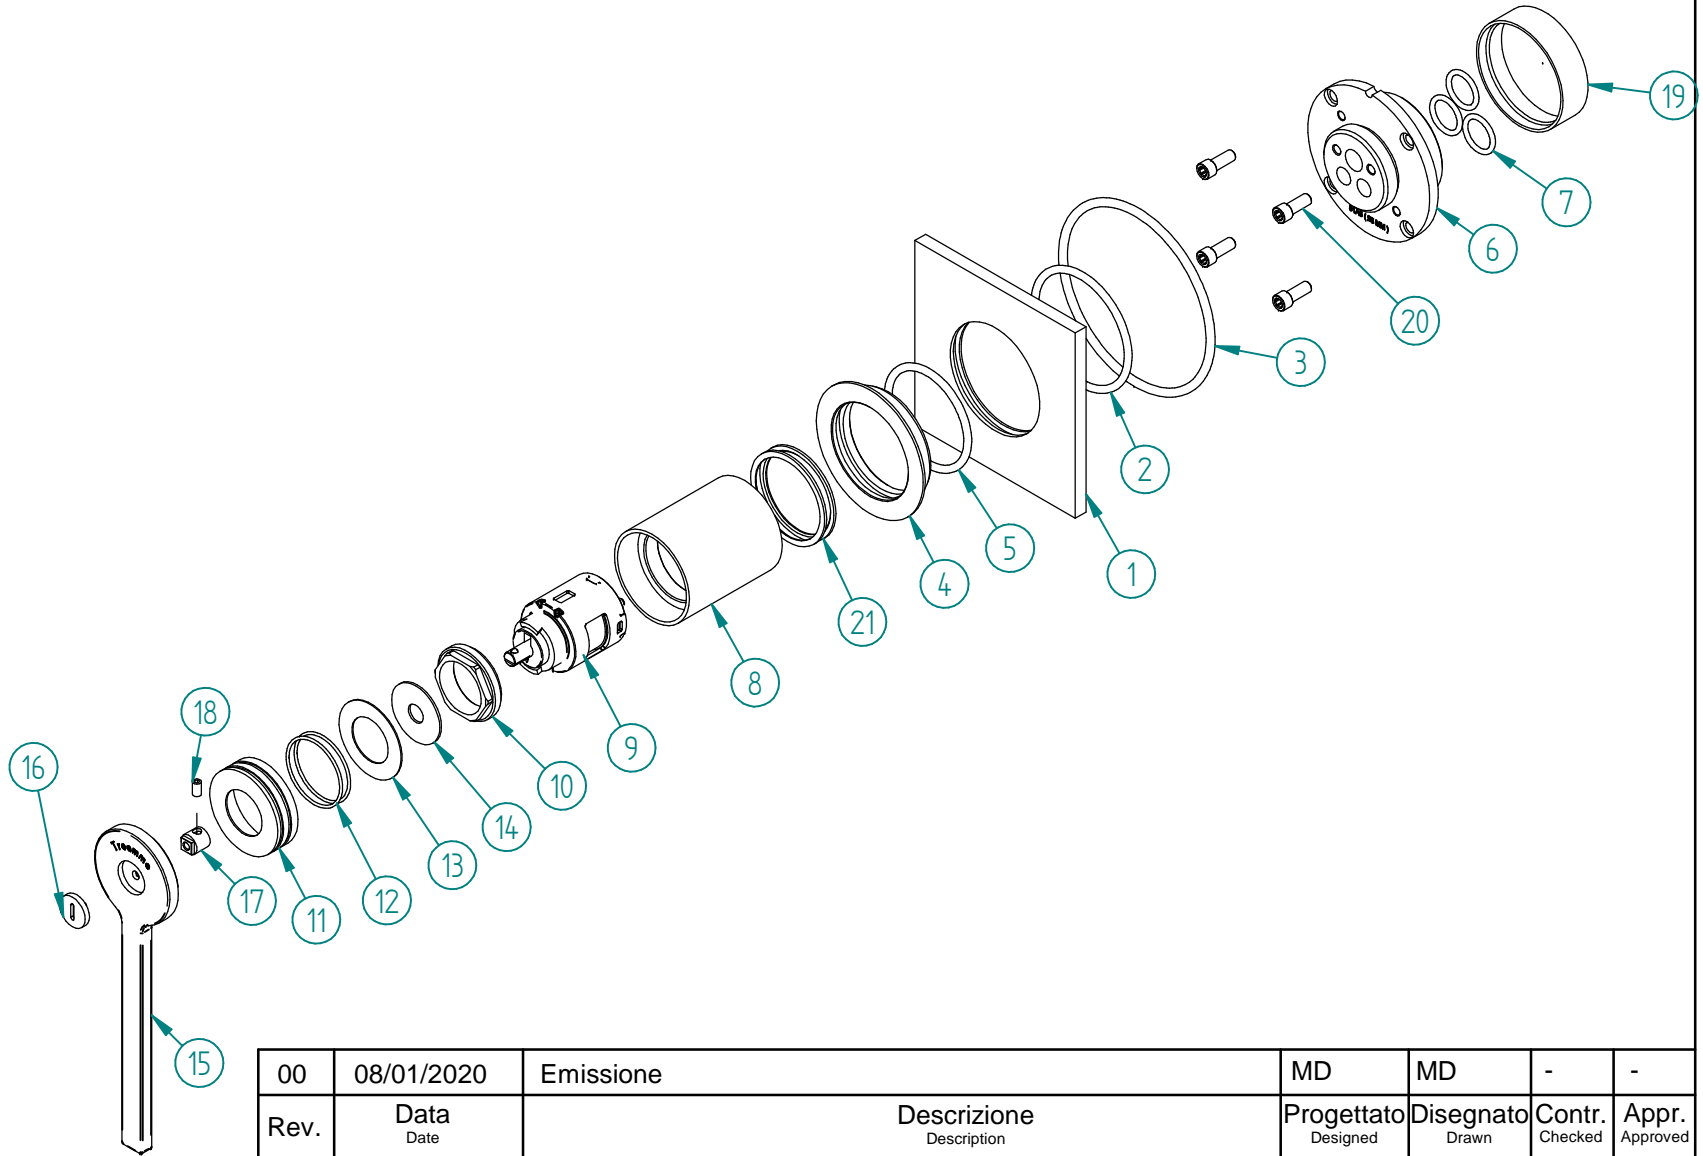

Pos.	Code	Qt.
1	RYIT02D2CC06	1
2	RTGO530ZZ	1
3	RTGO648ZZ	1
4	RYIT5308CC08	1
5	RTGO520ZZ	1
6	RYIT51A5ZZ09	1
7	RTGO195ZZ	3
8	RYIT5108CC02	1
9	RTVT171ZZ	1 </td
10	RYIT5110ZZ18	1
11	RYIT5110CC03	1
12	RTGO101ZZ	2
13	RZIT6910ZZ08	1
14	RYIT6910CC04	1
15	RZIT5108CC03	1
16	RYIT5110CC13	1
17	DYIT5110S107	1
18	RTVI153ZZ	1
19	RZIT51A5ZZ16	1
20	RTVI263II	4
21	RYIT5151ZZ07	2

00	08/01/2020	Emissione	MD	MD	-	-
Rev.	Data Date	Descrizione Description	Progettato Designed	Disegnato Drawn	Contr. Checked	Appr. Approved

DESCRIZIONE / DESCRIPTION PARTI ESTERNE DOCCIA INCASSO SERIE TIME "TM"		RUBINETTERIE  Via E. Mattei, 10 53041 Asiano (SI) ITALY Tel. 0577/718293 - Fax 0577/719350 www.rubinetterie3m.it
CODICE ARTICOLO / ITEM CODE RWIT51C8CCTM		
PESO PARZIALE / PARTIAL WEIGHT 0,000 kg		
<small>Le informazioni contenute nel disegno sono riservate. La diffusione, distribuzione e/o copiatura del documento o parte di esso da parte di qualsiasi soggetto è proibita, sia ai sensi dell'art. 616 c.p., che ai sensi del D.Lgs. n. 196/2003. Information contained in this drawing are reserved. Any diffusion, distribution and/or copy of complete or part of this document by anyone is prohibited, according to art. 616 c.p., D.Lgs. n. 196/2003.</small>		