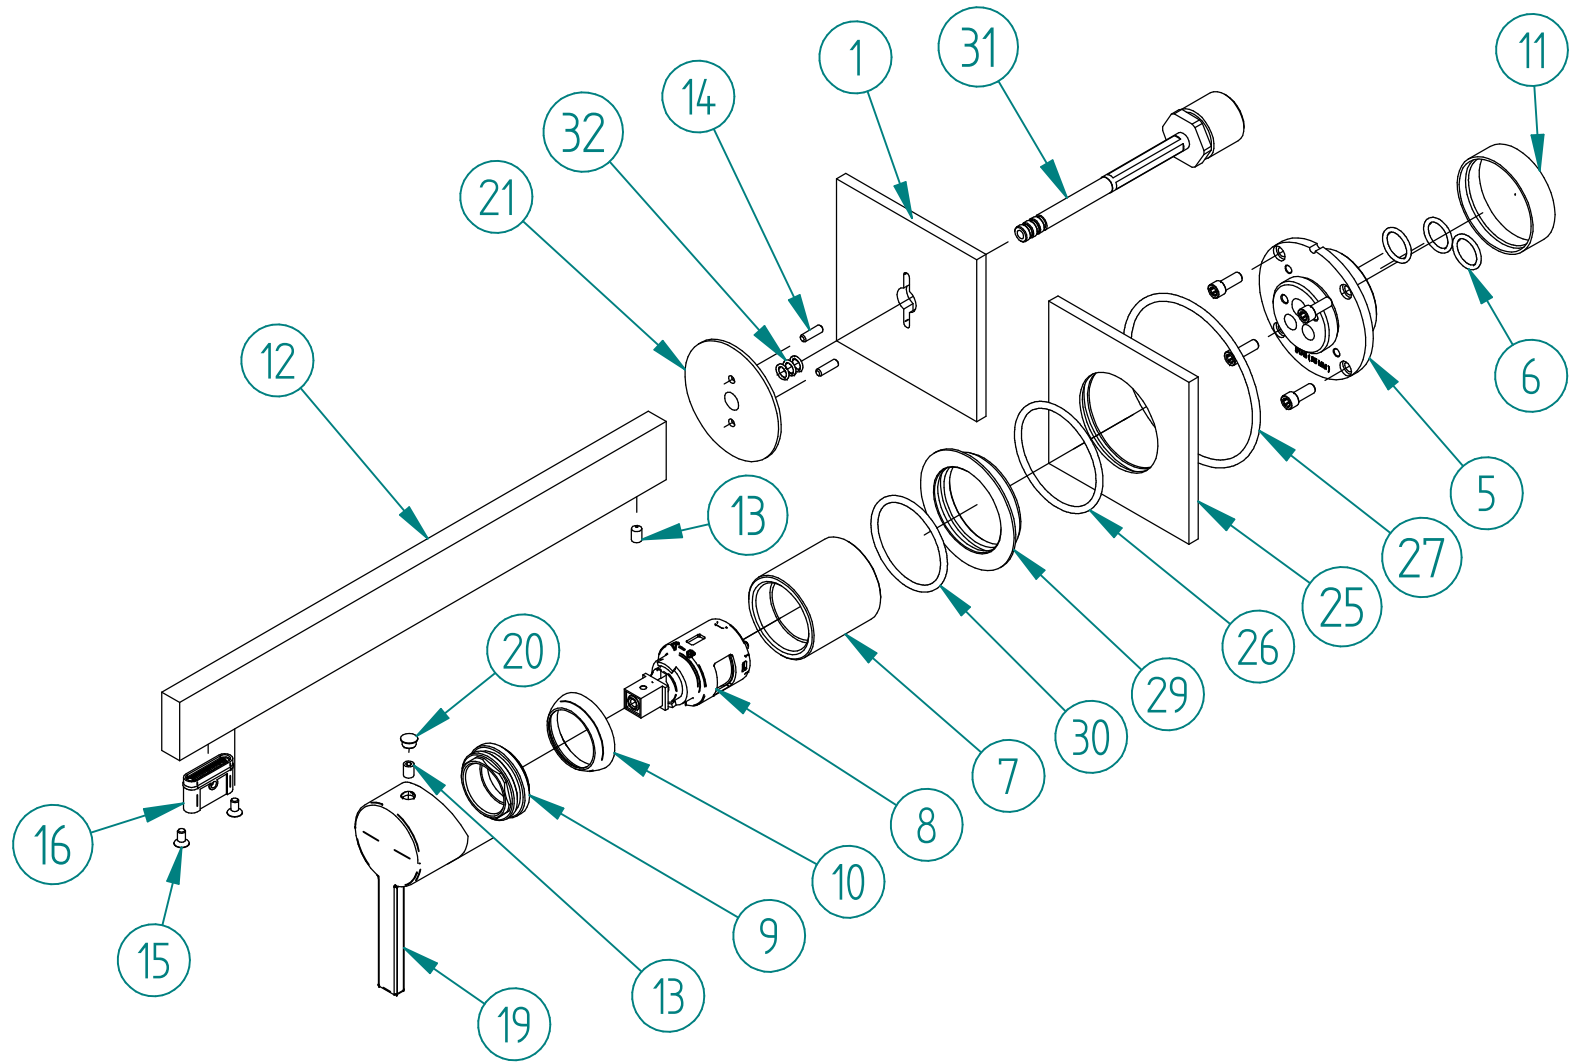

Pos.	Codice	Qty.
5	RYIT51A5ZZ09	1
6	RTGO195ZZ	3
7	RYIT5108CC10	1
8	RTVT168ZZ	1
9	RYIT5300ZZ11	1
10	RYIT6110CC07	1
11	RZIT51A5ZZ16	1
12	RYIT5152CC05	1
13	RTVI102ZZ	2
14	RTSP171ZZ	2
15	RTVI196II	2
16	RTAE131ZZ	1
19	RZIT5110CC12	1
20	RTTA125RR	1
21	RYIT5151CC09	1
22*	RTVI263II	4
25	RYIT02D2CC06	1
26	RTGO530ZZ	1
27	RTGO648ZZ	2
28*	RYIT51D2CC16	1
29	RYIT5308CC08	1
30	RTGO520ZZ	1
31	RYIT5151ZZ04	1
32	RTGO100ZZ	3

00	07/02/2020	Emissione	MC	-	-	-
Rev.	Data Date	Descrizione Description	Progettato Designed	Disegnato Drawn	Contr. Checked	Appr. Approved
DESCRIZIONE / DESCRIPTION PARTI ESTERNE LAVABO A MURO TL FS BOCCA LUNGA						
CODICE ARTICOLO / ITEM CODE RWIT51C6CC02			treemme RUBINETTERIE		Via E. Mattei, 10 53041 Asiano (SI) ITALY Tel. 0577/718293 - Fax 0577/719350 www.rubinetterie3m.it	
PESO PARZIALE / PARTIAL WEIGHT 0,000 kg						
Le informazioni contenute nel disegno sono riservate. La diffusione, distribuzione e/o copiatura del documento o parte di esso da parte di qualsiasi soggetto è proibita, sia ai sensi dell'art. 616 c.p., che ai sensi del D.Lgs. n. 196/2003. Information contained in this drawing are reserved. Any diffusion, distribution and/or copy of complete or part of this document by anyone is prohibited, according to art. 616 c.p., D.Lgs. n. 196/2003.						