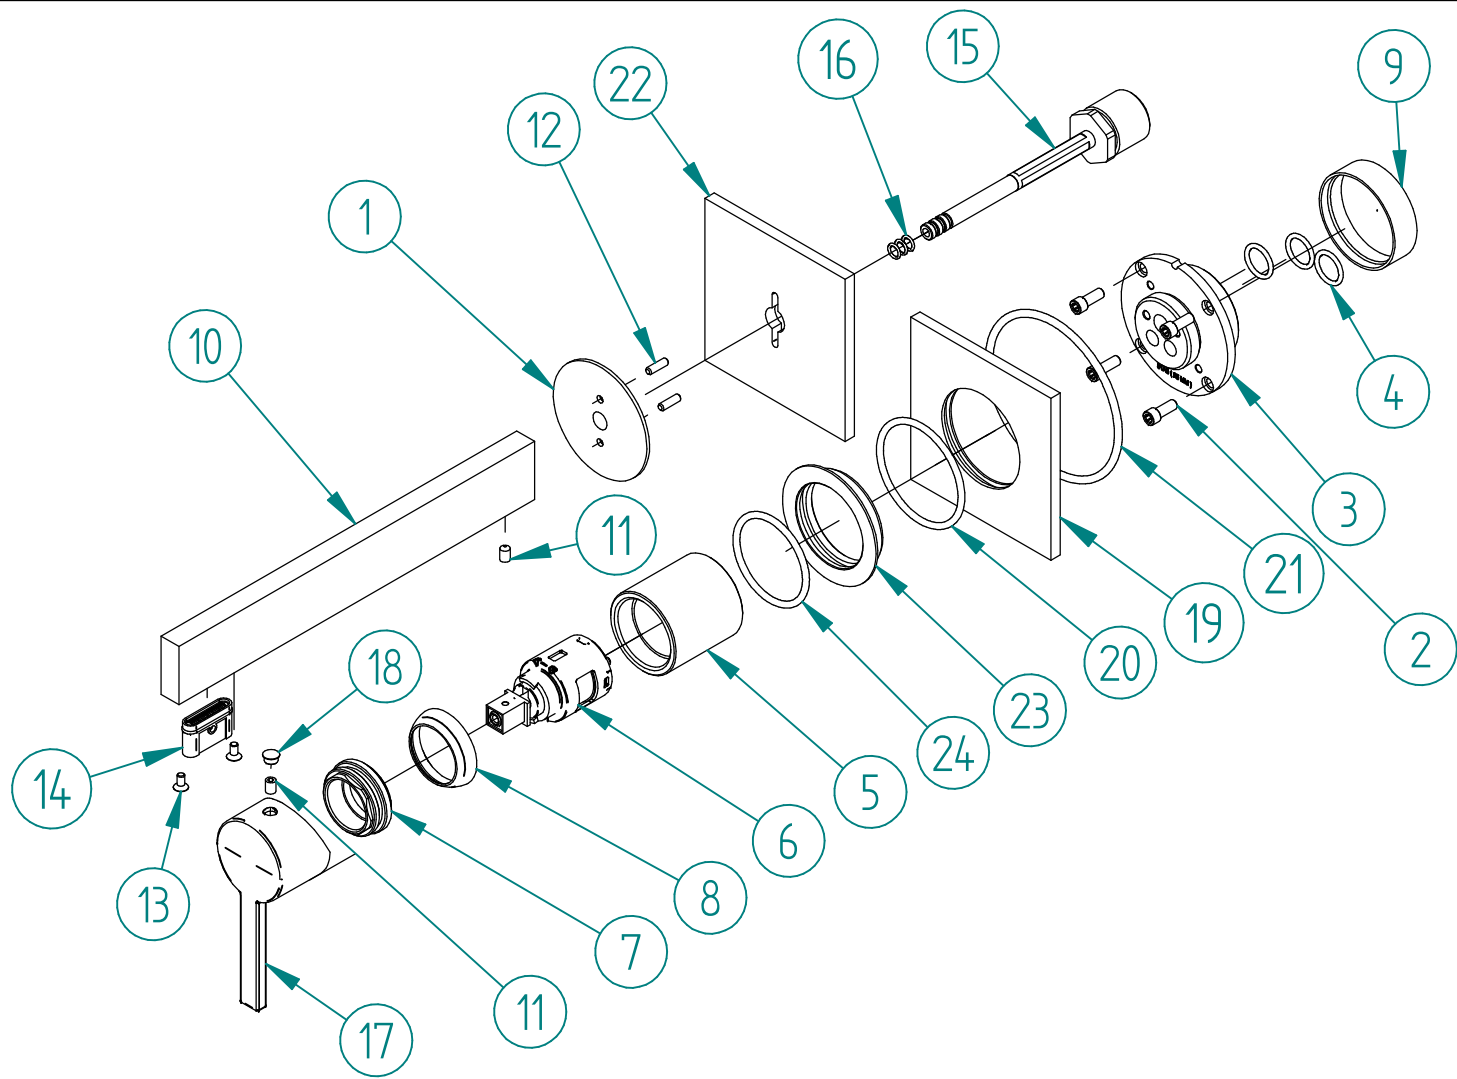

Pos.	Code	Qt.
1	RYIT5151CC09	1
2	RTVI263II	4
3	RYIT51A5ZZ09	1
4	RTGO195ZZ	3
5	RYIT5108CC10	1
6	RTVT168ZZ	1
7	RYIT5300ZZ11	1
8	RYIT6110CC07	1
9	RZIT51A5ZZ16	1
10	RYIT5151CC05	1
11	RTVI102ZZ	2
12	RTSP171ZZ	2
13	RTVI196II	2
14	RTAE131ZZ	1
15	RYIT5151ZZ04	1
16	RTGO100ZZ	3
17	RZIT5110CC12	1
18	RTTA125RR	1
19	RYIT02D2CC06	1
20	RTGO530ZZ	1
21	RTGO648ZZ	2
22	RYIT51D2CC16	1
23	RYIT5308CC08	1
24	RTGO520ZZ	1

00	07/02/2020	Emissione	MC	-	-	-
Rev.	Data Date	Descrizione Description	Progettato Designed	Disegnato Drawn	Contr. Checked	Appr. Approved

DESCRIZIONE / DESCRIPTION  
**PARTI ESTERNE LAVABO A MURO TL FS**

CODICE ARTICOLO / ITEM CODE  
**RWIT51C5CC02**

PESO PARZIALE / PARTIAL WEIGHT  
0,000 kg

RUBINETTERIE  
**treemme**

Via E. Mattei, 10  
53041 Asiano (SI) ITALY  
Tel. 0577/718293 - Fax 0577/719350  
www.rubinetterie3m.it