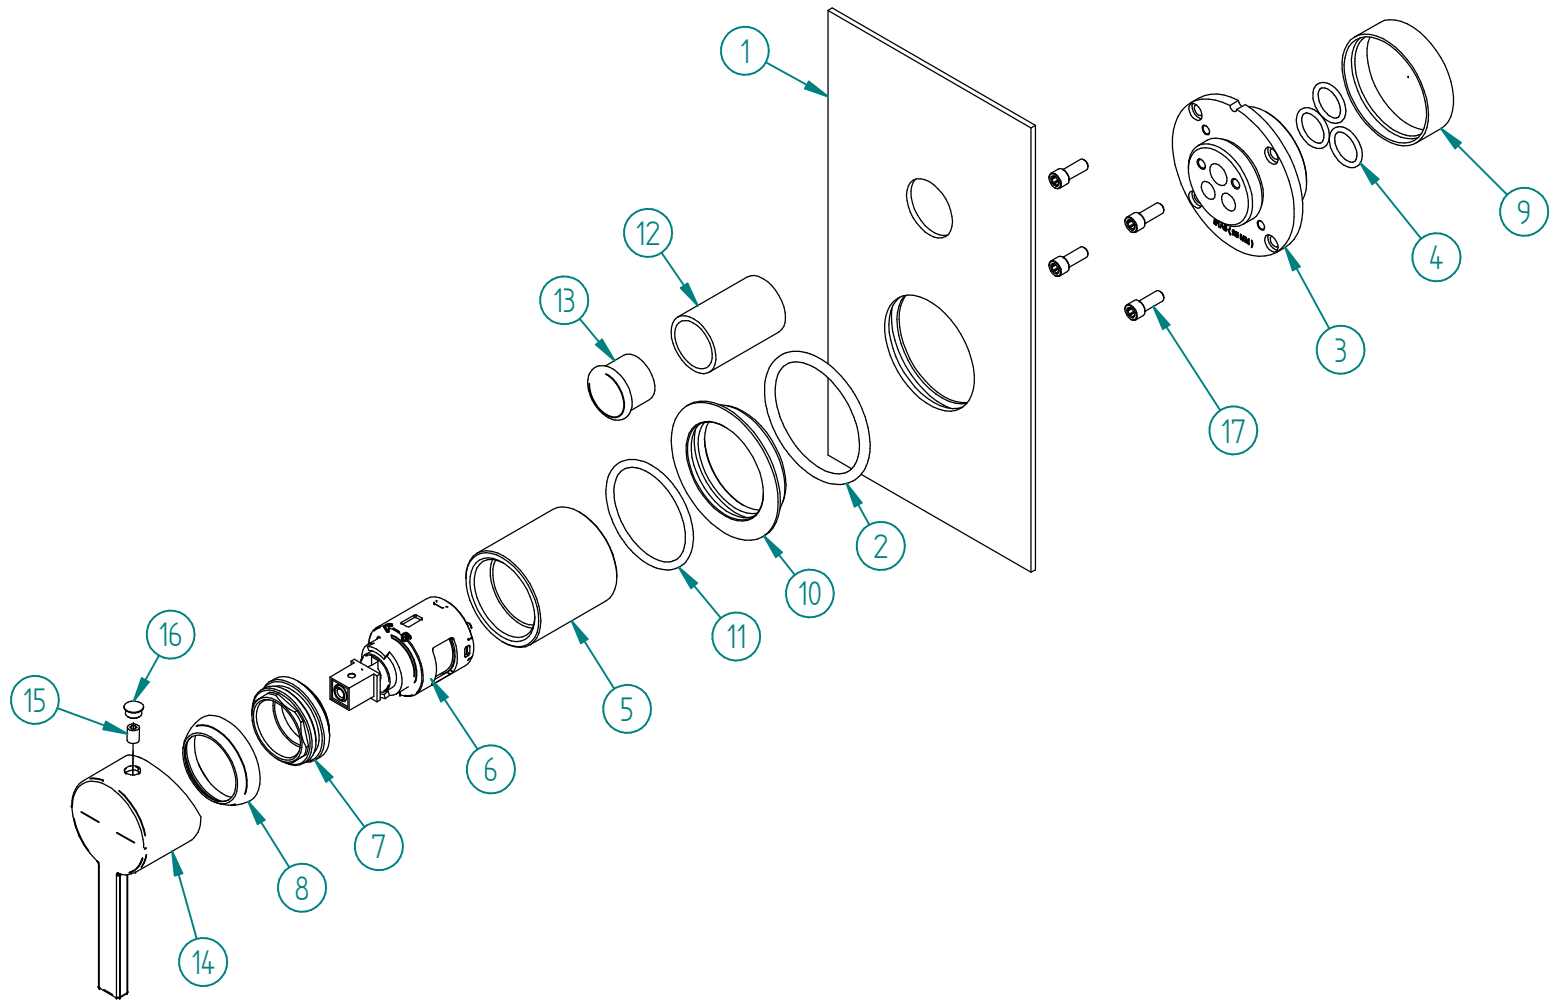

Pos.	Code	Qt.
1	RZIT51B1CC10	1
2	RTGO692ZZ	1
3	RYIT51A5ZZ09	1
4	RTGO195ZZ	3
5	RYIT5108CC10	1
6	RTVT168ZZ	1
7	RYIT5300ZZ11	1
8	RYIT6110CC07	1
9	RZIT51A5ZZ16	1
10	RYIT5308CC08	1
11	RTGO520ZZ	1
12	RTDV120CC01	1
13	RTDV120CC02	1
14	RZIT5110CC12	1
15	RTVI102ZZ	1
16	RTTA125RR	1 </td
17	RTVI263II	4

00	07/02/2020	Emissione	MD	MD	-	-
Rev.	Data Date	Descrizione Description	Progettato Designed	Disegnato Drawn	Contr. Checked	Appr. Approved
DESCRIZIONE / DESCRIPTION PARTI ESTERNE INCASSO DEV. PULSANTE TIME TL						
CODICE ARTICOLO / ITEM CODE RWIT51B1CC01			treemme RUBINETTERIE		Via E. Mattei, 10 53041 Asiano (SI) ITALY Tel. 0577/718293 - Fax 0577/719350 www.rubinetterie3m.it	
PESO PARZIALE / PARTIAL WEIGHT 0,000 kg						
Le informazioni contenute nel disegno sono riservate. La diffusione, distribuzione e/o copiatura del documento o parte di esso da parte di qualsiasi soggetto è proibita, sia ai sensi dell'art. 616 c.p., che ai sensi del D.Lgs. n. 196/2003. Information contained in this drawing are reserved. Any diffusion, distribution and/or copy of complete or part of this document by anyone is prohibited, according to art. 616 c.p., D.Lgs. n. 196/2003.						