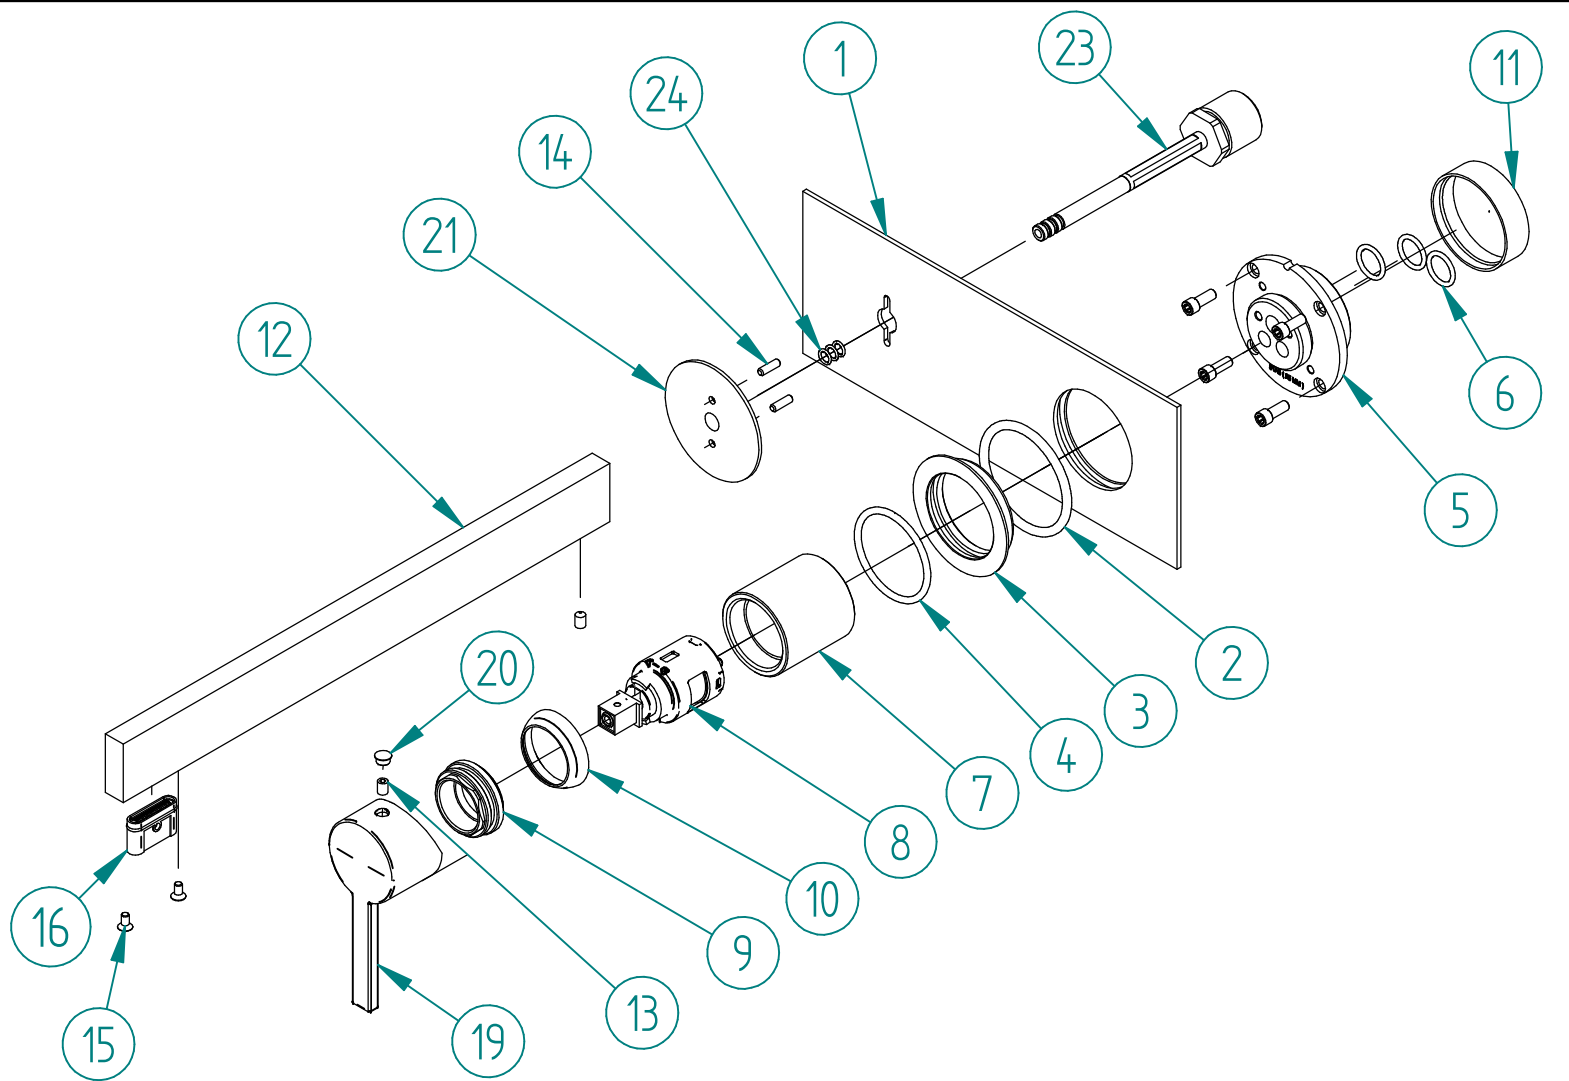

Pos.	Codice	Qty.
1	RZIT51A5CC06	1
2	RTGO692ZZ	1
3	RYIT5308CC08	1
4	RTGO520ZZ	1
5	RYIT51A5ZZ09	1
6	RTGO195ZZ	3
7	RYIT5108CC10	1
8	RTVT168ZZ	1
9	RYIT5300ZZ11	1
10	RYIT6110CC07	1
11	RZIT51A5ZZ16	1
12	RYIT5152CC05	1
13	RTVI102ZZ	2
14	RTSP171ZZ	2
15	RTVI196II	2
16	RTAE131ZZ	1
19	RZIT5110CC12	1
20	RTTA125RR	1
21	RYIT5151CC09	1
22*	RTVI263II	4
23	RYIT5151ZZ04	1
24	RTGO100ZZ	3

00	07/02/2020	Emissione	MC	-	-	-
Rev.	Date	Descrizione	Progettato	Disegnato	Contr.	Appr.
	Date	Description	Designed	Drawn	Checked	Approved

DESCRIZIONE / DESCRIPTION		PARTI ESTERNE LAVABO A MURO TL BOCCA LUNGA			
CODICE ARTICOLO / ITEM CODE		RWIT51A6CC02			
PESO PARZIALE / PARTIAL WEIGHT		0,000 kg			
		RUBINETTERIE treemme		Via E. Mattei, 10 53041 Asiano (SI) ITALY Tel. 0577/718293 - Fax 0577/719350 www.rubinetterie3m.it