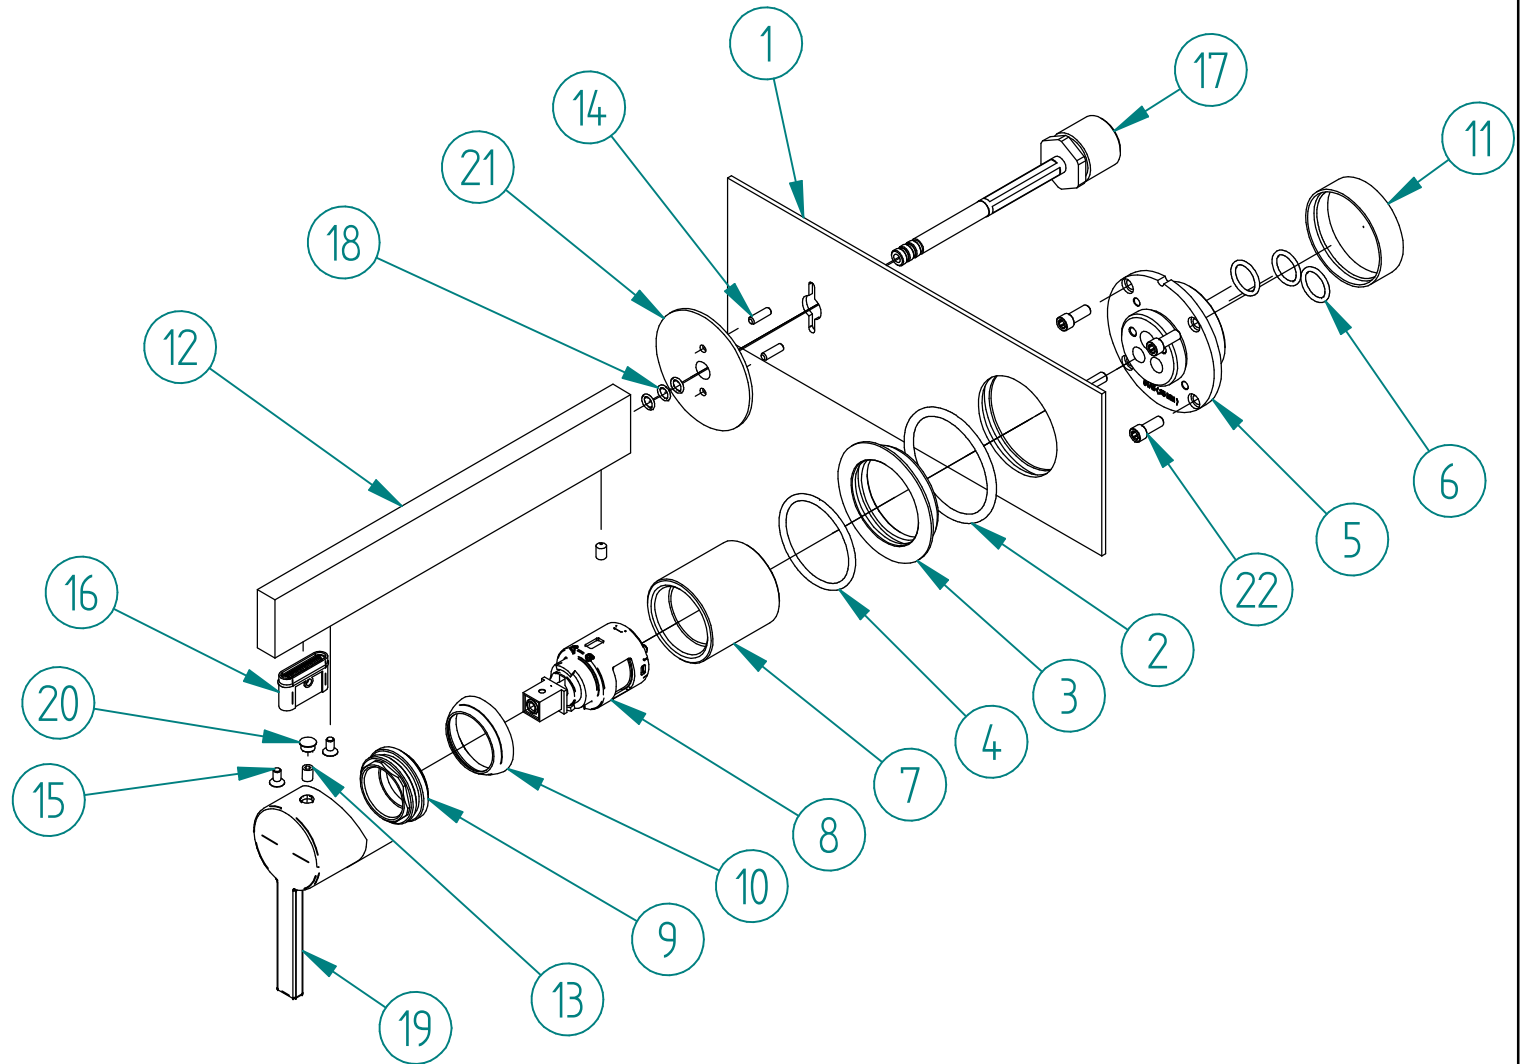

Pos.	Codice	Qty.
1	RZIT51A5CC06	1
2	RTGO692ZZ	1
3	RYIT5308CC08	1
4	RTGO520ZZ	1
5	RYIT51A5ZZ09	1
6	RTGO195ZZ	3
7	RYIT5108CC10	1
8	RTVT168ZZ	1
9	RYIT5300ZZ11	1
10	RYIT6110CC07	1
11	RZIT51A5ZZ16	1
12	RYIT5151CC05	1
13	RTVI102ZZ	2
14	RTSP171ZZ	2
15	RTVI196II	2
16	RTAE131ZZ	1
17	RYIT5151ZZ04	1
18	RTGO100ZZ	3
19	RZIT5110CC12	1
20	RTTA125RR	1
21	RYIT5151CC09	1
22	RTVI263II	4

00	30/01/2020	Emissione	MC	-	-	-
Rev.	Data Date	Descrizione Description	Progettato Designed	Disegnato Drawn	Contr. Checked	Appr. Approved

DESCRIZIONE / DESCRIPTION PARTI ESTERNE LAVABO A MURO TL		RUBINETTERIE treemme	Via E. Mattei, 10 53041 Asiano (SI) ITALY Tel. 0577/718293 - Fax 0577/719350 www.rubinetterie3m.it
CODICE ARTICOLO / ITEM CODE RWIT51A5CC02			
PESO PARZIALE / PARTIAL WEIGHT 0,000 kg			