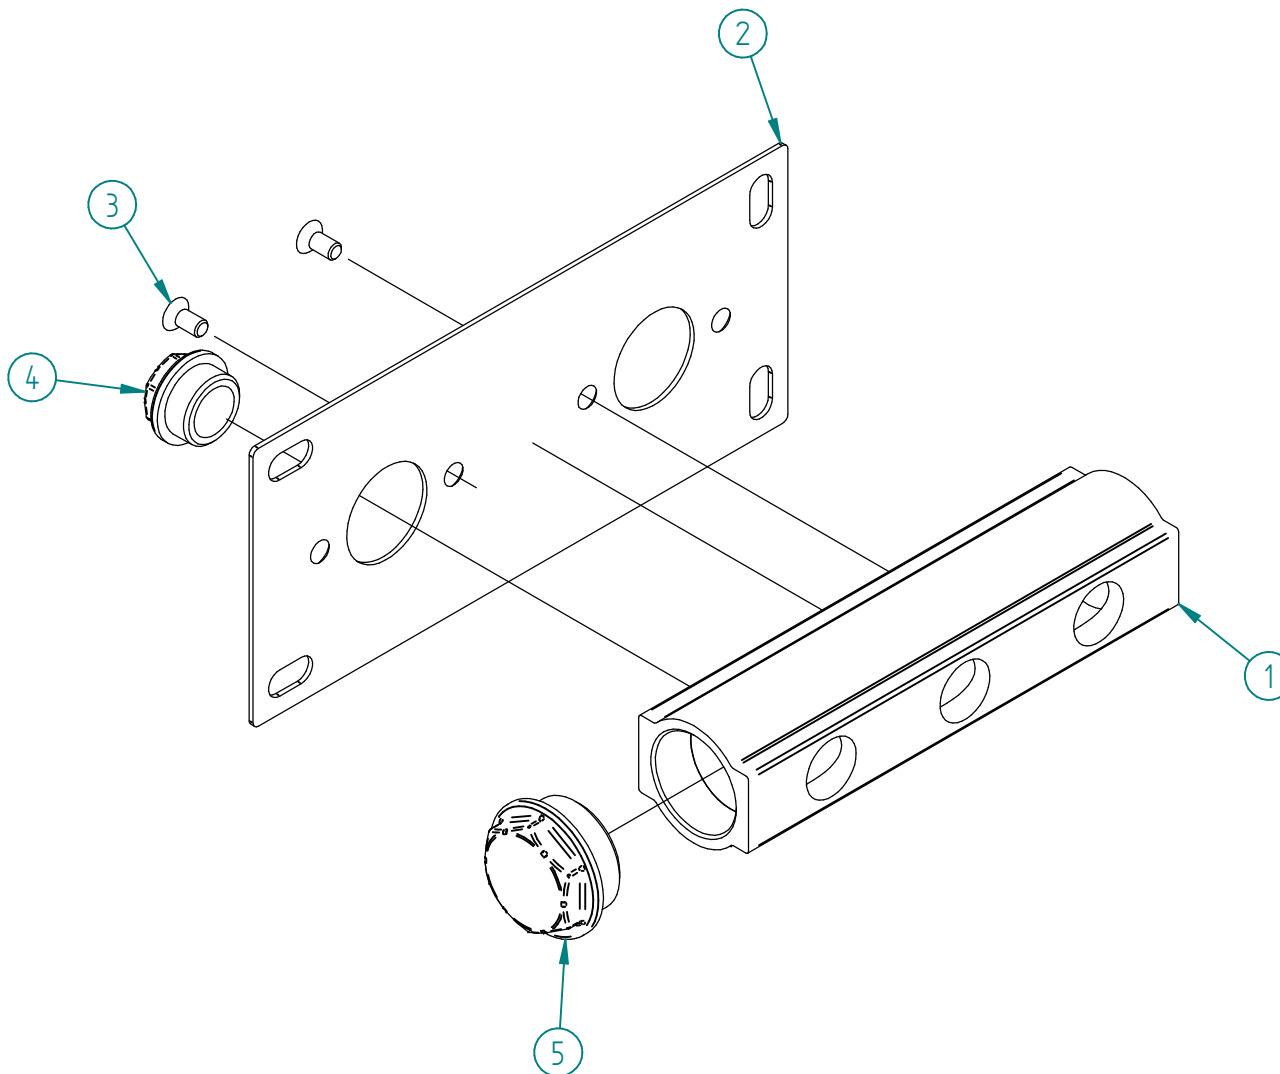

Pos.	Code	Qt.
1	RYIT5147CC10	1
2	RZIT5147ZZ09	1
3	RTVI137ZZ	2
4	RTTA120ZZ	1
5	RTTA121ZZ	1

Errore: Nessun riferimento	Errore: Nessun riferimento	Errore: Nessun riferimento	Errore: Nessun riferimento	Errore: Nessun riferimento	Errore: Nessun riferimento	
Rev.	Data Date	Descrizione Description	Progettato Designed	Disegnato Drawn	Contr. Checked	Appr. Approved

DESCRIZIONE / DESCRIPTION RWIT5147ZZ08		RUBINETTERIE treemme	Via E. Mattei, 10 53041 Asiano (SI) ITALY Tel. 0577/718293 - Fax 0577/719350 www.rubinetterie3m.it
CODICE ARTICOLO / ITEM CODE RWIT5147ZZ08			
PESO PARZIALE / PARTIAL WEIGHT 0,000 kg			