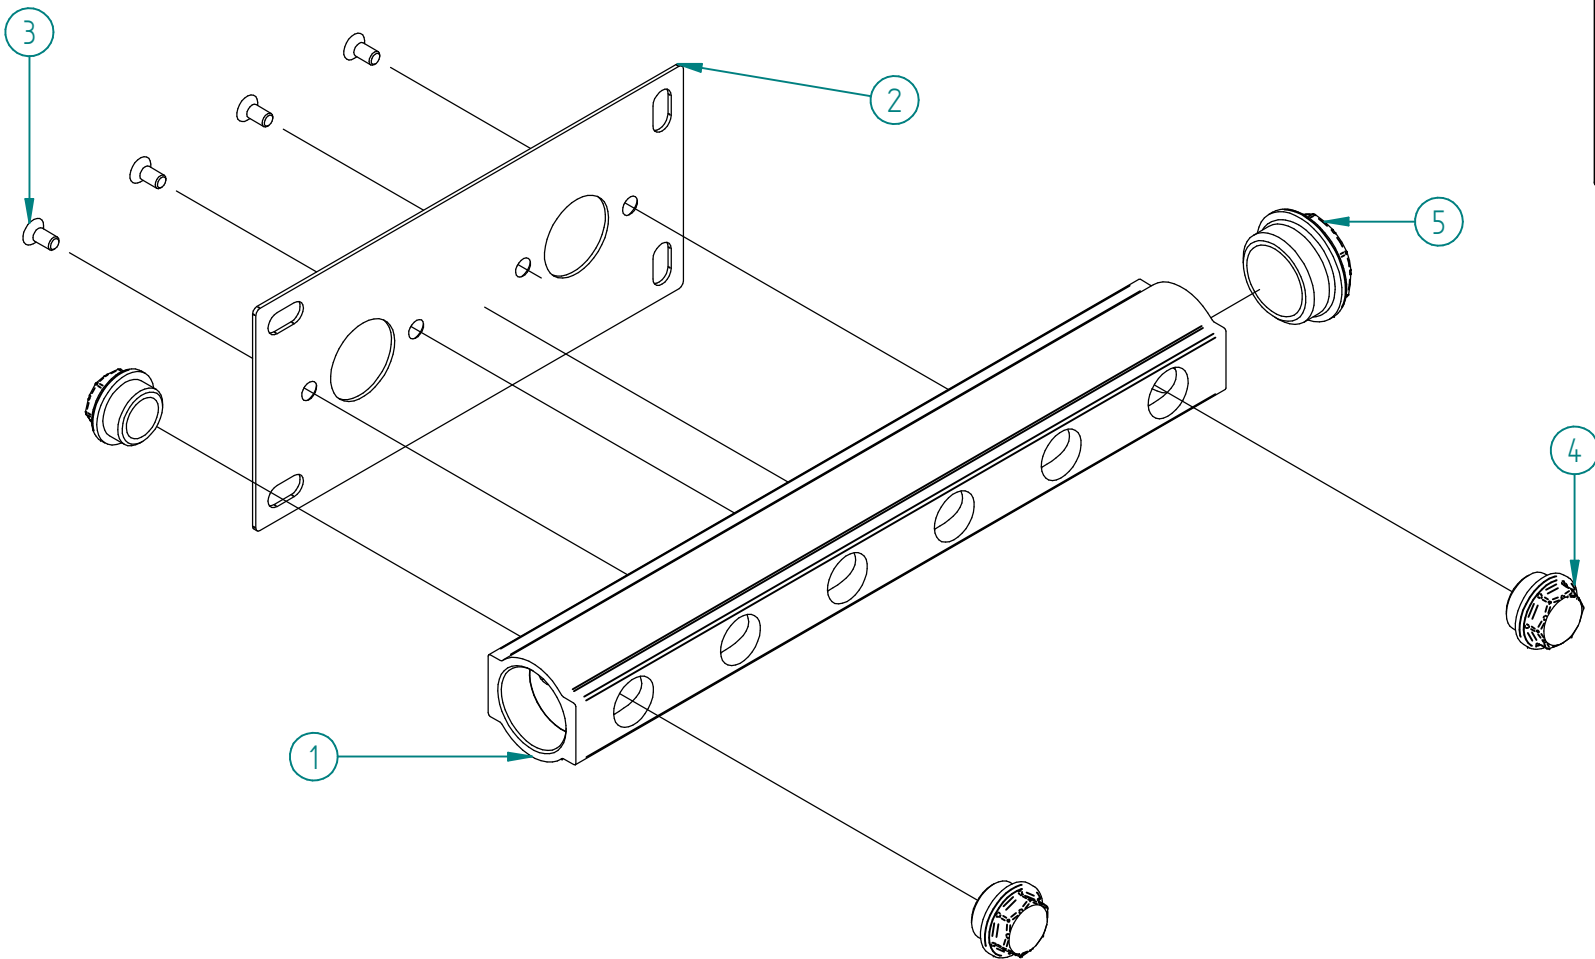

Pos.	Code	Qt.
1	RYIT5147CC08	1
2	RZIT5147ZZ09	1
3	RTVI137ZZ	4
4	RTTA120ZZ	3
5	RTTA121ZZ	1

Errore: Nessun riferimento		Errore: Nessun riferimento		Errore: Nessun riferimento		Errore: Nessun riferimento	
Rev.	Data Date	Descrizione Description		Progettato Designed	Disegnato Drawn	Contr. Checked	Appr. Approved
DESCRIZIONE / DESCRIPTION RWIT5147ZZ07							
CODICE ARTICOLO / ITEM CODE RWIT5147ZZ07				treemme		Via E. Mattei, 10 53041 Asiano (SI) ITALY Tel. 0577/718293 - Fax 0577/719350 www.rubINETTERIE3m.it	
PESO PARZIALE / PARTIAL WEIGHT 0,000 kg							
Le informazioni contenute nel disegno sono riservate. La diffusione, distribuzione e/o copiatura del documento o parte di esso da parte di qualsiasi soggetto è proibita, sia ai sensi dell'art. 616 c.p., che ai sensi del D.Lgs. n. 196/2003. Information contained in this drawing are reserved. Any diffusion, distribution and/or copy of complete or part of this document by anyone is prohibited, according to art. 616 c.p., D.Lgs. n. 196/2003.							