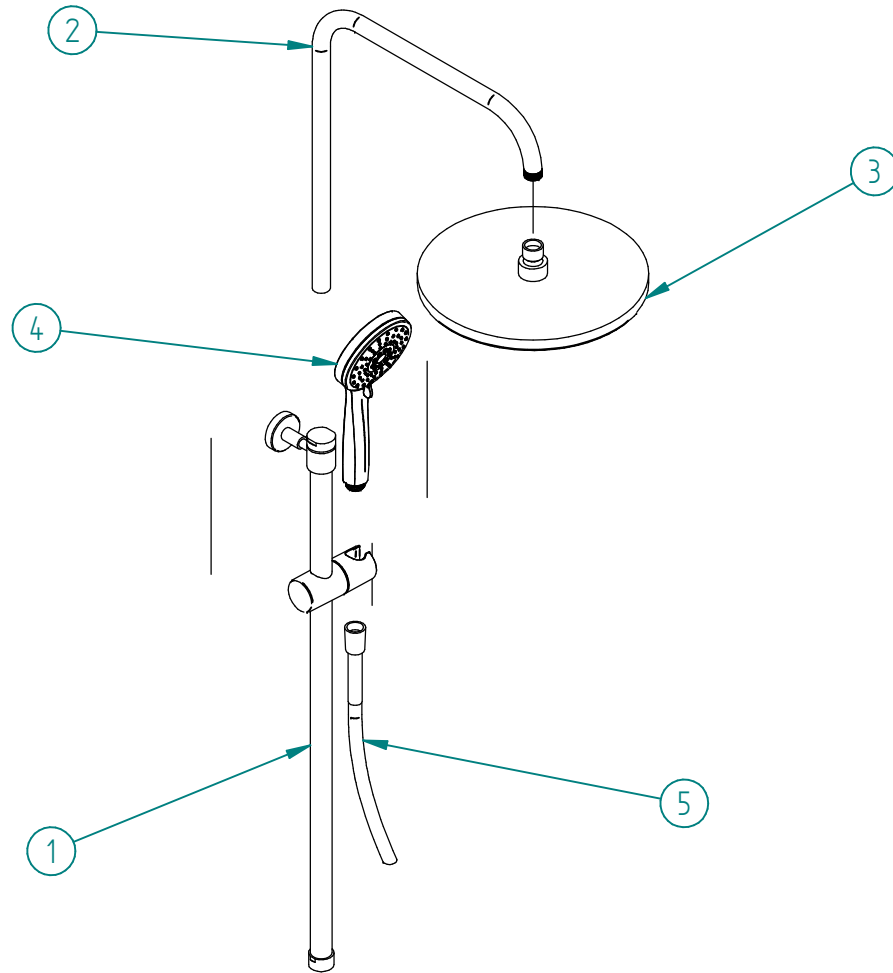

Pos.	Code	Qt.
1	RTBR412CC01	1
2	RTBR412CC02	1
3	RTBR412CC03	1
4	RTDO168CC	1
5	RTFL220CC	1

00	23/02/2021	Emissione	MD	MD	-	-
Rev.	Data Date	Descrizione Description	Progettato Designed	Disegnato Drawn	Contr. Checked	Appr. Approved
DESCRIZIONE / DESCRIPTION SET DOCCIA G 3/4 C/ SALISCENDI						
CODICE ARTICOLO / ITEM CODE RWIT5060CC01			RUBINETTERIE treemme		Via E. Mattei, 10 53041 Asiano (SI) ITALY Tel. 0577/718293 - Fax 0577/719350 www.rubinetterie3m.it	
PESO PARZIALE / PARTIAL WEIGHT 0,000 kg						
Le informazioni contenute nel disegno sono riservate. La diffusione, distribuzione e/o copiatura del documento o parte di esso da parte di qualsiasi soggetto è proibita, sia ai sensi dell'art. 616 c.p., che ai sensi del D.Lgs. n. 196/2003. Information contained in this drawing are reserved. Any diffusion, distribution and/or copy of complete or part of this document by anyone is prohibited, according to art. 616 c.p., D.Lgs. n. 196/2003.						