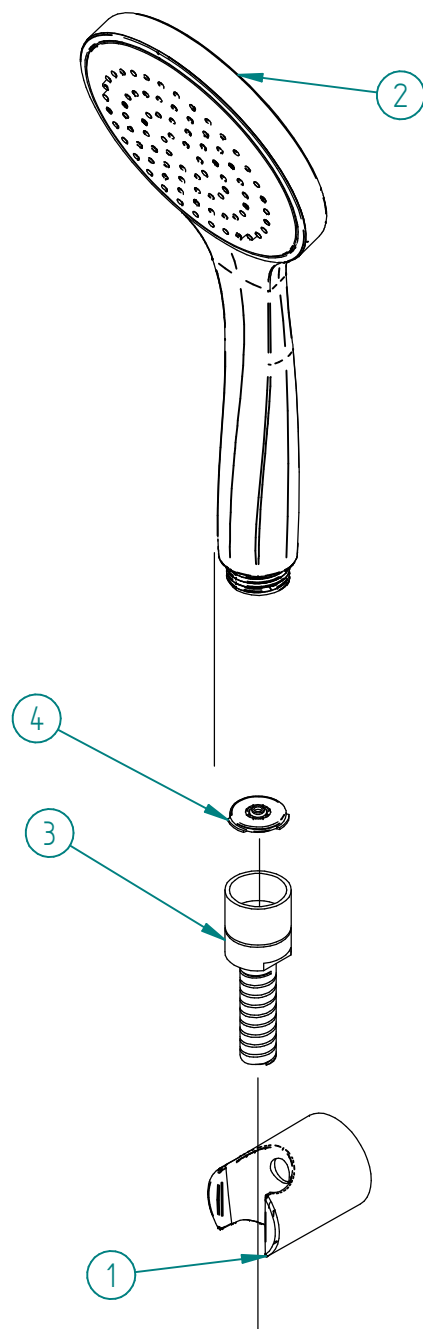

Pos.	Code	Qt.
1	RTGA128CC	1
2	RTDO155CC	1
3	RTFL215CC_DOC	1
4	RTVA119ZZ	1

00	26/02/2020	Emissione	MP	MP	-	-
Rev.	Data Date	Descrizione Description	Progettato Designed	Disegnato Drawn	Contr. Checked	Appr. Approved
DESCRIZIONE / DESCRIPTION Assieme supporto doccetta "ABS"						
CODICE ARTICOLO / ITEM CODE RWIT5056CC03			RUBINETTERIE treemme		Via E. Mattei, 10 53041 Asiano (SI) ITALY Tel. 0577/718293 - Fax 0577/719350 www.rubINETTERIE3m.it	
PESO PARZIALE / PARTIAL WEIGHT 0,000 kg						
Le informazioni contenute nel disegno sono riservate. La diffusione, distribuzione e/o copiatura del documento o parte di esso da parte di qualsiasi soggetto è proibita, sia ai sensi dell'art. 616 c.p., che ai sensi del D.Lgs. n. 196/2003. Information contained in this drawing are reserved. Any diffusion, distribution and/or copy of complete or part of this document by anyone is prohibited, according to art. 616 c.p., D.Lgs. n. 196/2003.						