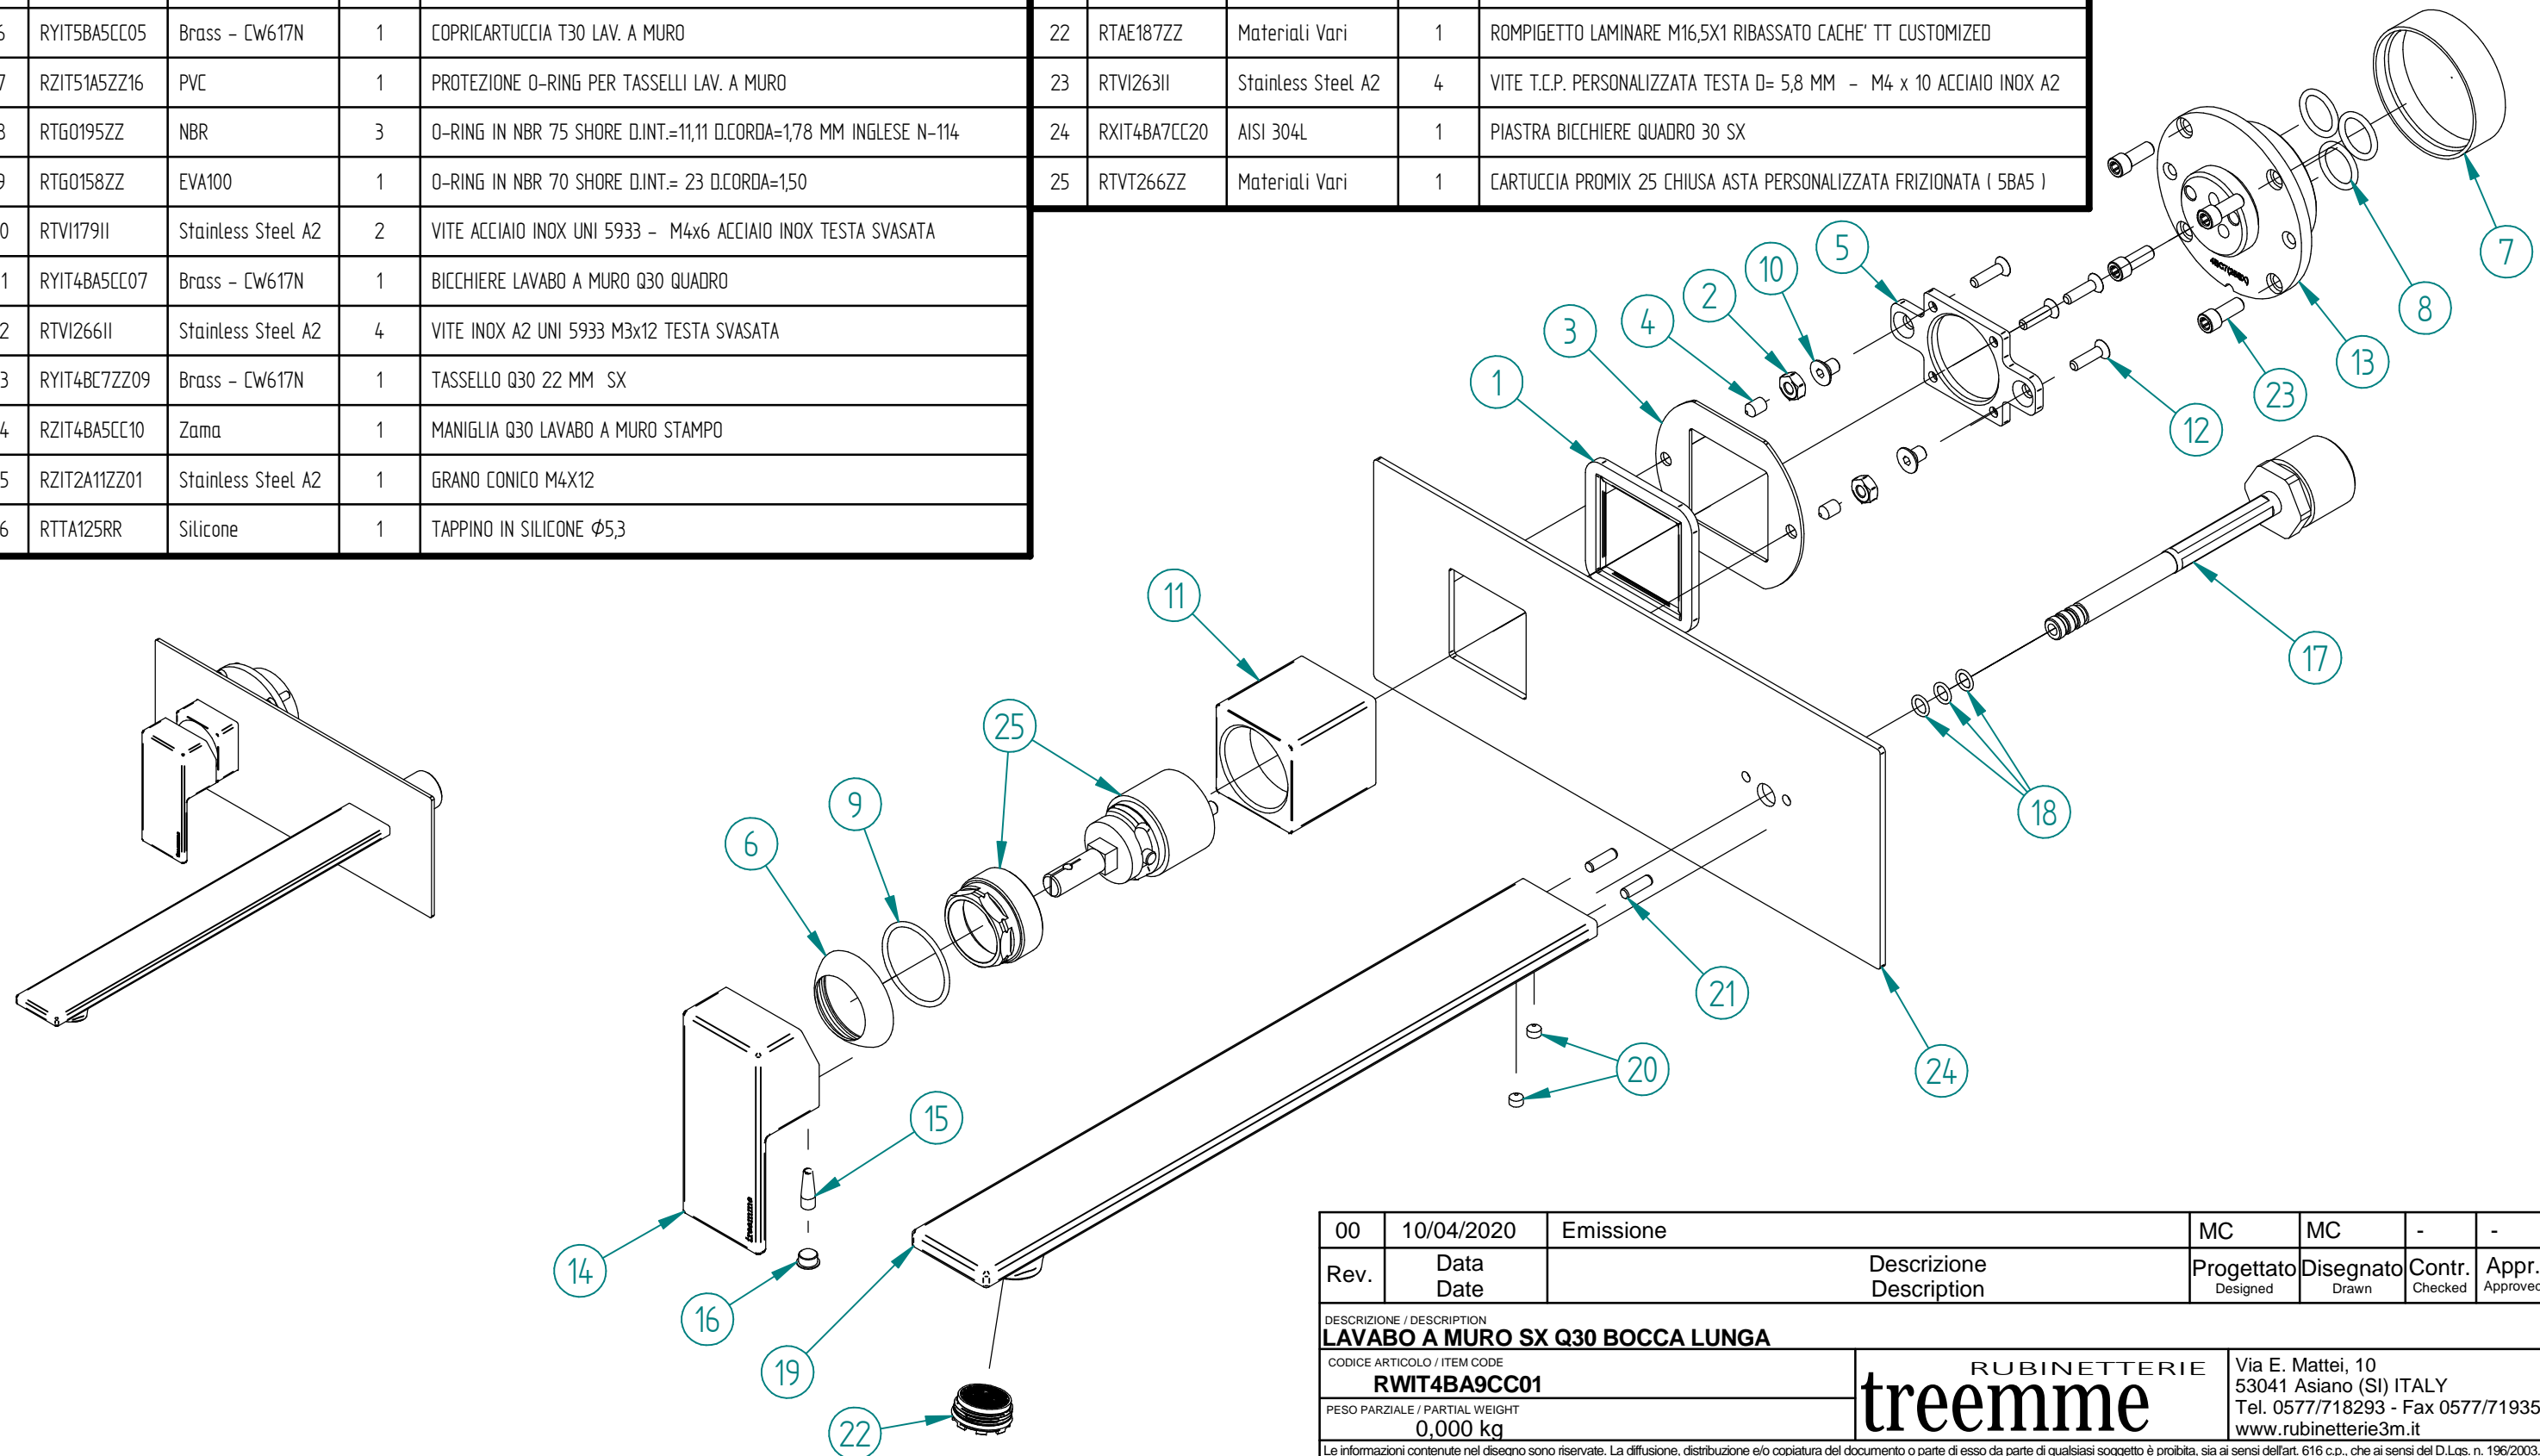

P.	Codice	Materiale	Qtà	Titolo	P.	Codice	Materiale	Qtà	Titolo
1	RZIT4BA5ZZ21	NBR 70	1	GUARNIZIONE QUADRA PER BICCHIERE LATO 30	17	RYIT5151ZZ04	AISI 316L	1	INSERTO IN ACCIAIO PER BOCCA LAVABO A MURO TIME
2	RTDA108II	INOX A2 - Viti	2	DADO CH.=7 H=3,2 FIL.=M4 IN ACCIAIO INOX A2 DIN 934 / UNI 5588	18	RTG0100ZZ	NBR70	3	ORM $\phi$ INT 4,5 MM CORDA 1 MM NESSUNA FINITURA
3	DXIT4BA5IG13	AISI 304L	1	PIASTRA CONTENIMENTO GUARNIZIONE QUADRA	19	RYIT4BA6CC01	Brass - CW617N	1	BOCCA LUNGA LAVABO A MURO Q30
4	RTVI102ZZ	Stainless Steel A2	2	GRANO INOX PUNTA CONICA L.=6 FIL.=M4	20	RTVI138ZZ	Stainless Steel A2	2	GRANO PUNTA CONICA L.=3 FIL.=M4
5	RZIT4BA5ZZ06	AISI 304L	1	PIASTRA PER BICCHIERE LAVABO A MURO Q30 QUADRO	21	RTSP171ZZ	Brass - CW617N	2	SPINA D3X10 RETTIFICATA H7
6	RYIT5BA5CC05	Brass - CW617N	1	COPRICARTUCCIA T30 LAV. A MURO	22	RTAE187ZZ	Materiali Vari	1	ROMPIGETTO LAMINARE M16,5X1 RIBASSATO CACHE' TT CUSTOMIZED
7	RZIT51A5ZZ16	PVC	1	PROTEZIONE O-RING PER TASSELLI LAV. A MURO	23	RTVI263II	Stainless Steel A2	4	VITE T.C.P. PERSONALIZZATA TESTA D= 5,8 MM - M4 x 10 ACCIAIO INOX A2
8	RTG0195ZZ	NBR	3	O-RING IN NBR 75 SHORE D.INT.=11,11 D.CORDA=1,78 MM INGLESE N-114	24	RXIT4BA7CC20	AISI 304L	1	PIASTRA BICCHIERE QUADRO 30 SX
9	RTG0158ZZ	EVA100	1	O-RING IN NBR 70 SHORE D.INT.= 23 D.CORDA=1,50	25	RTVT266ZZ	Materiali Vari	1	CARTUCCIA PROMIX 25 CHIUSA ASTA PERSONALIZZATA FRIZIONATA ( 5BA5 )
10	RTVI179II	Stainless Steel A2	2	VITE ACCIAIO INOX UNI 5933 - M4x6 ACCIAIO INOX TESTA SVASATA					
11	RYIT4BA5CC07	Brass - CW617N	1	BICCHIERE LAVABO A MURO Q30 QUADRO					
12	RTVI266II	Stainless Steel A2	4	VITE INOX A2 UNI 5933 M3x12 TESTA SVASATA					
13	RYIT4BC7ZZ09	Brass - CW617N	1	TASSELLO Q30 22 MM SX					
14	RZIT4BA5CC10	Zama	1	MANIGLIA Q30 LAVABO A MURO STAMPO					
15	RZIT2A11ZZ01	Stainless Steel A2	1	GRANO CONICO M4X12					
16	RTTA125RR	Silicone	1	TAPPINO IN SILICONE $\phi$ 5,3					