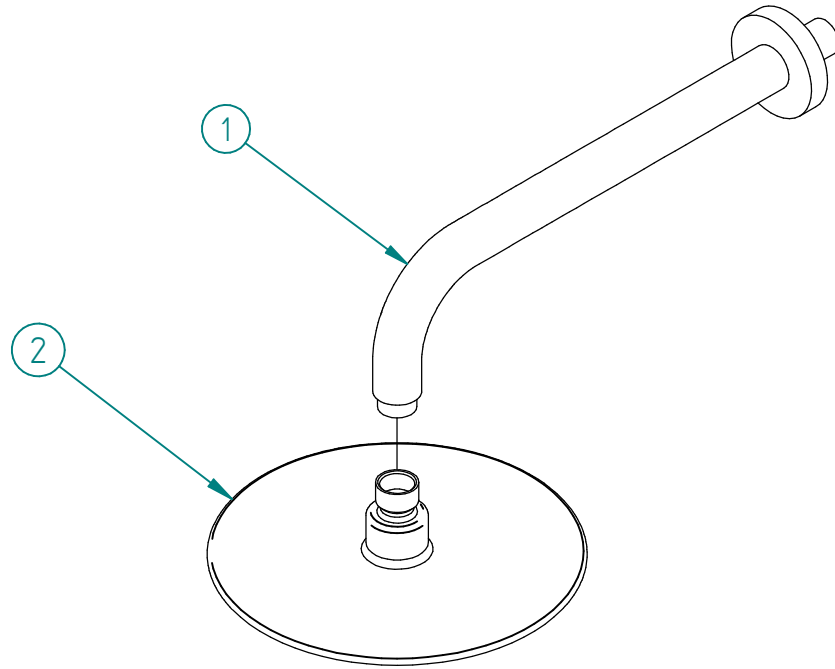

Pos.	Code	Qt.
1	RTBR188CC	1
2	RTBR267CC	1

Rev.	Data Date	Descrizione Description	Progettato Designed	Disegnato Drawn	Contr. Checked	Appr. Approved
DESCRIZIONE / DESCRIPTION <b>RWIT4907CC06</b>						
CODICE ARTICOLO / ITEM CODE <b>RWIT4907CC06</b>			<b>treemme</b> RUBINETTERIE Via E. Mattei, 10 53041 Asiano (SI) ITALY Tel. 0577/718293 - Fax 0577/719350 <a href="http://www.rubinetterie3m.it">www.rubinetterie3m.it</a>			
PESO PARZIALE / PARTIAL WEIGHT 0,000 kg						
Le informazioni contenute nel disegno sono riservate. La diffusione, distribuzione e/o copiatura del documento o parte di esso da parte di qualsiasi soggetto è proibita, sia ai sensi dell'art. 616 c.p., che ai sensi del D.Lgs. n. 196/2003. Information contained in this drawing are reserved. Any diffusion, distribution and/or copy of complete or part of this document by anyone is prohibited, according to art. 616 c.p., D.Lgs. n. 196/2003.						