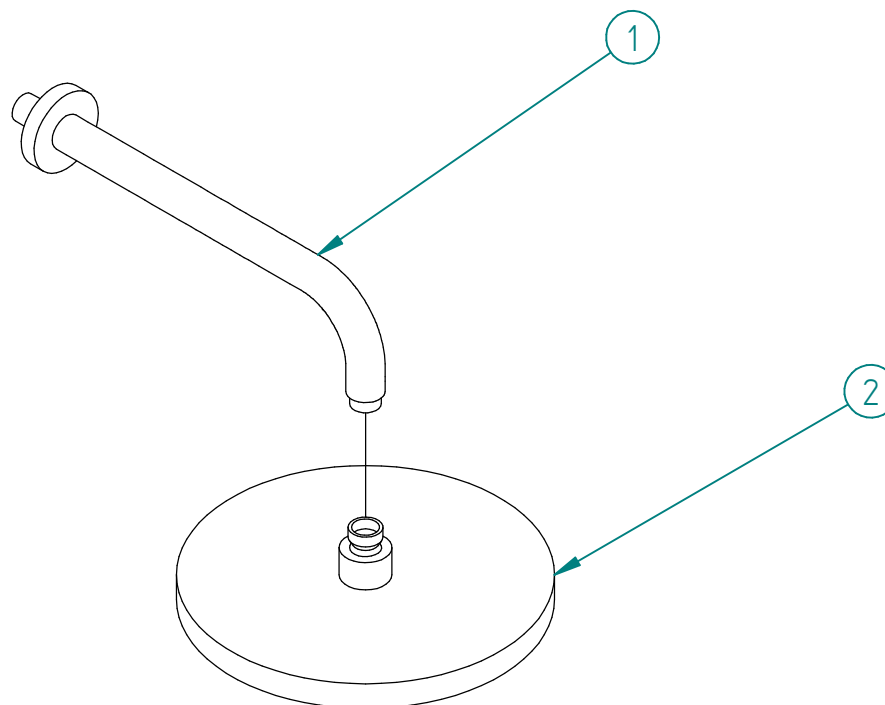

Pos.	Code	Qt.
1	RTBR188CC	1
2	RTBR296CC	1

Rev.	Data Date	Descrizione Description	Progettato Designed	Disegnato Drawn	Contr. Checked	Appr. Approved
DESCRIZIONE / DESCRIPTION RWIT4907CC06						
CODICE ARTICOLO / ITEM CODE RWIT4907CC05			RUBINETTERIE treemme		Via E. Mattei, 10 53041 Asiano (SI) ITALY Tel. 0577/718293 - Fax 0577/719350 www.rubinetterie3m.it	
PESO PARZIALE / PARTIAL WEIGHT 0,000 kg						
Le informazioni contenute nel disegno sono riservate. La diffusione, distribuzione e/o copiatura del documento o parte di esso da parte di qualsiasi soggetto è proibita, sia ai sensi dell'art. 616 c.p., che ai sensi del D.Lgs. n. 196/2003. Information contained in this drawing are reserved. Any diffusion, distribution and/or copy of complete or part of this document by anyone is prohibited, according to art. 616 c.p., D.Lgs. n. 196/2003.						