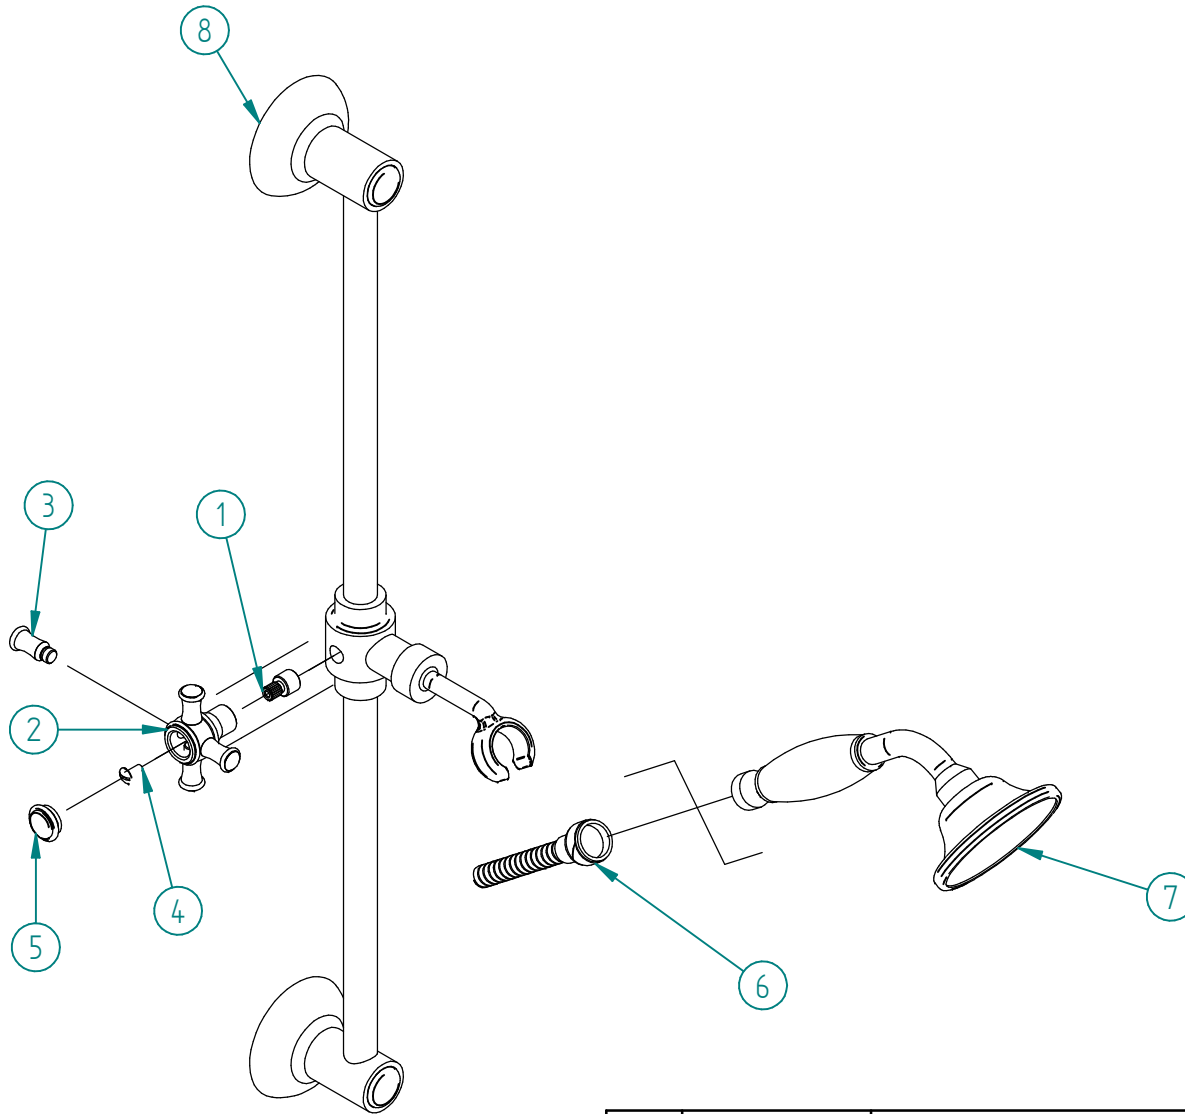

Pos.	Code	Qt.
1	RYIT2106CC06	1
2	RYAA4216CC08	1
3	RYAA4216CC01	4
4	RTV1106ZZ	1
5	RYIT4700CC45	1
6	RTFL203CC-	1
7	rtdo124cc	1
8	RTBR177CC	1

Rev.	Data Date	Descrizione Description	Progettato Designed	Disegnato Drawn	Contr. Checked	Appr. Approved
DESCRIZIONE / DESCRIPTION						
COMPILARE						
CODICE ARTICOLO / ITEM CODE RWIT4467CC01			RUBINETTERIE treemme Via E. Mattei, 10 53041 Asiano (SI) ITALY Tel. 0577/718293 - Fax 0577/719350 www.rubinetterie3m.it			
PESO PARZIALE / PARTIAL WEIGHT 0,000 kg						
Le informazioni contenute nel disegno sono riservate. La diffusione, distribuzione e/o copiatura del documento o parte di esso da parte di qualsiasi soggetto è proibita, sia ai sensi dell'art. 616 c.p., che ai sensi del D.Lgs. n. 196/2003. Information contained in this drawing are reserved. Any diffusion, distribution and/or copy of complete or part of this document by anyone is prohibited, according to art. 616 c.p., D.Lgs. n. 196/2003.						