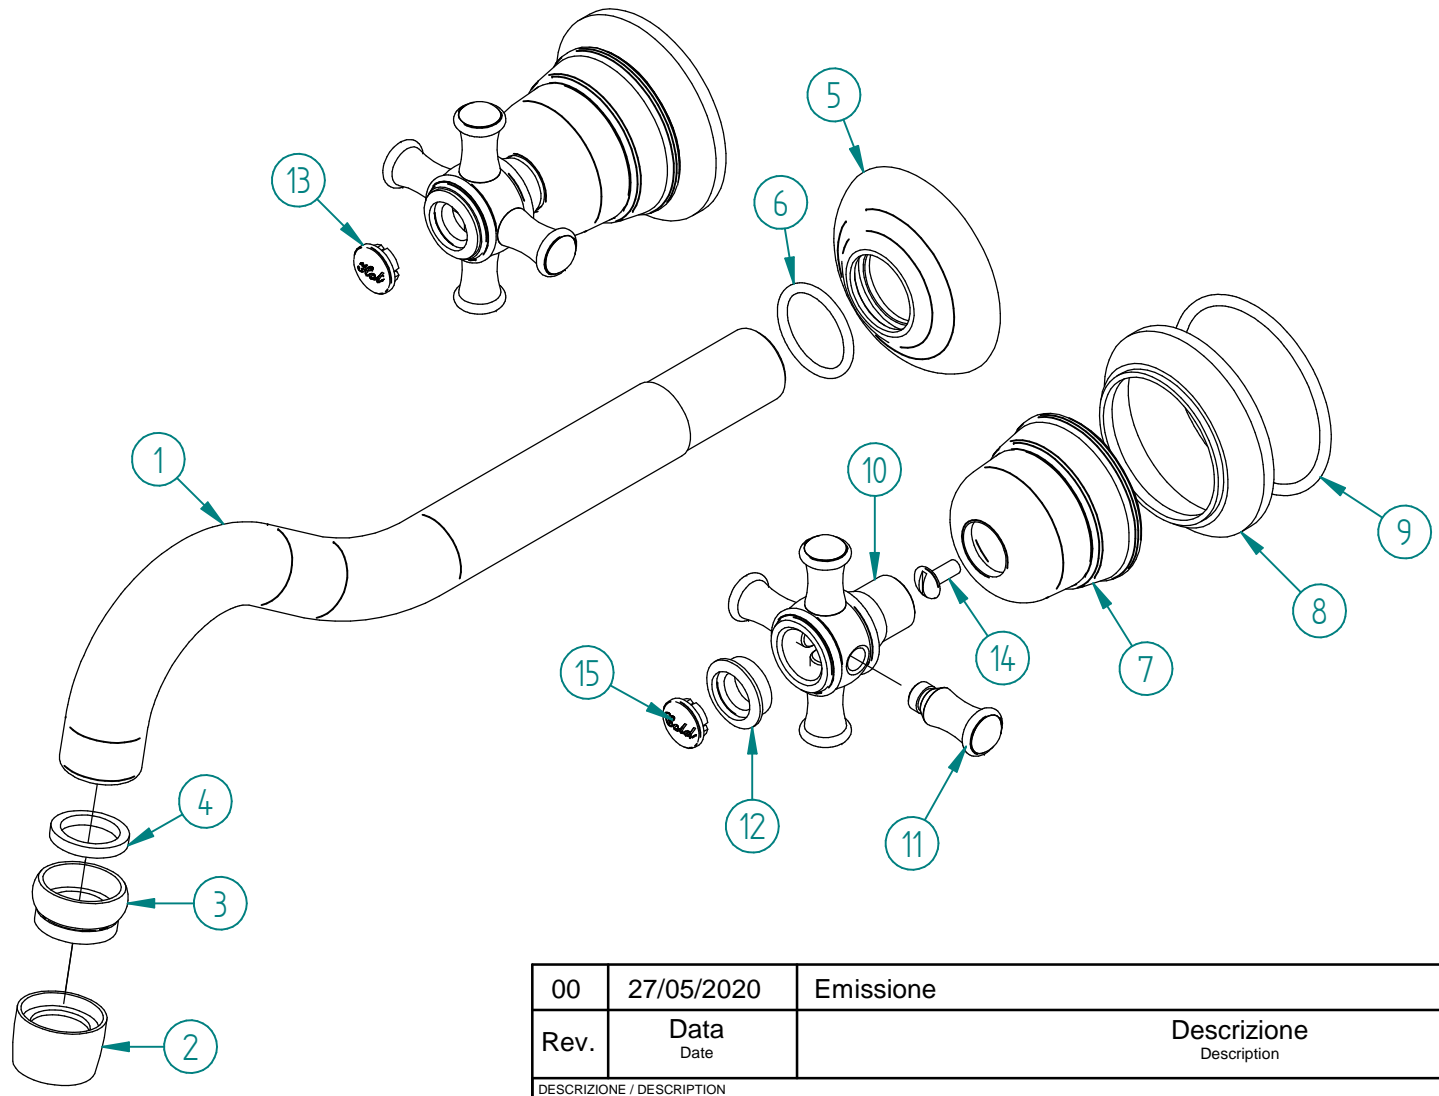

Controllo MOD: 27/05/2020 27/05/2020 - MD  
 \3M03\Ufficio Tecnico\Drawing files\RW\RWIT\RWIT44\RWIT4452CCOI.asm

Pos.	Codice	Qt.à
1	RXIT0476CC01	1
2	RTAE112CC	1
3	RYIT0817CC26	1
4	RTAE103SL03	1
5	RYIT0476CC01	1
6	RTGO465ZZ	1
7	ryit4416cc06	2
8	ryit4416cc05	2
9	rtgo642zz	2
10	RYAA4216CC08	2
11	RYAA4216CC01	8
12	RTPL103CC	2
13	RTPL117ZZ	1
14	RTVI106ZZ	2
15	RTPL107ZZ	1

00	27/05/2020	Emissione	MD	MD	-	-
Rev.	Data Date	Descrizione Description	Progettato Designed	Disegnato Drawn	Contr. Checked	Appr. Approved

DESCRIZIONE / DESCRIPTION  
**COM-PARTI ESTERNE LAVABO A MURO OLD ITALY**

CODICE ARTICOLO / ITEM CODE  
**RWIT4452CCOI**

PESO PARZIALE / PARTIAL WEIGHT  
**0,000 kg**

Le informazioni contenute nel disegno sono riservate. La diffusione, distribuzione e/o copiatura del documento o parte di esso da parte di qualsiasi soggetto è proibita, sia ai sensi dell'art. 616 c.p., che ai sensi del D.Lgs. n. 196/2003.  
 Information contained in this drawing are reserved. Any diffusion, distribution and/or copy of complete or part of this document by anyone is prohibited, according to art. 616 c.p., D.Lgs. n. 196/2003.