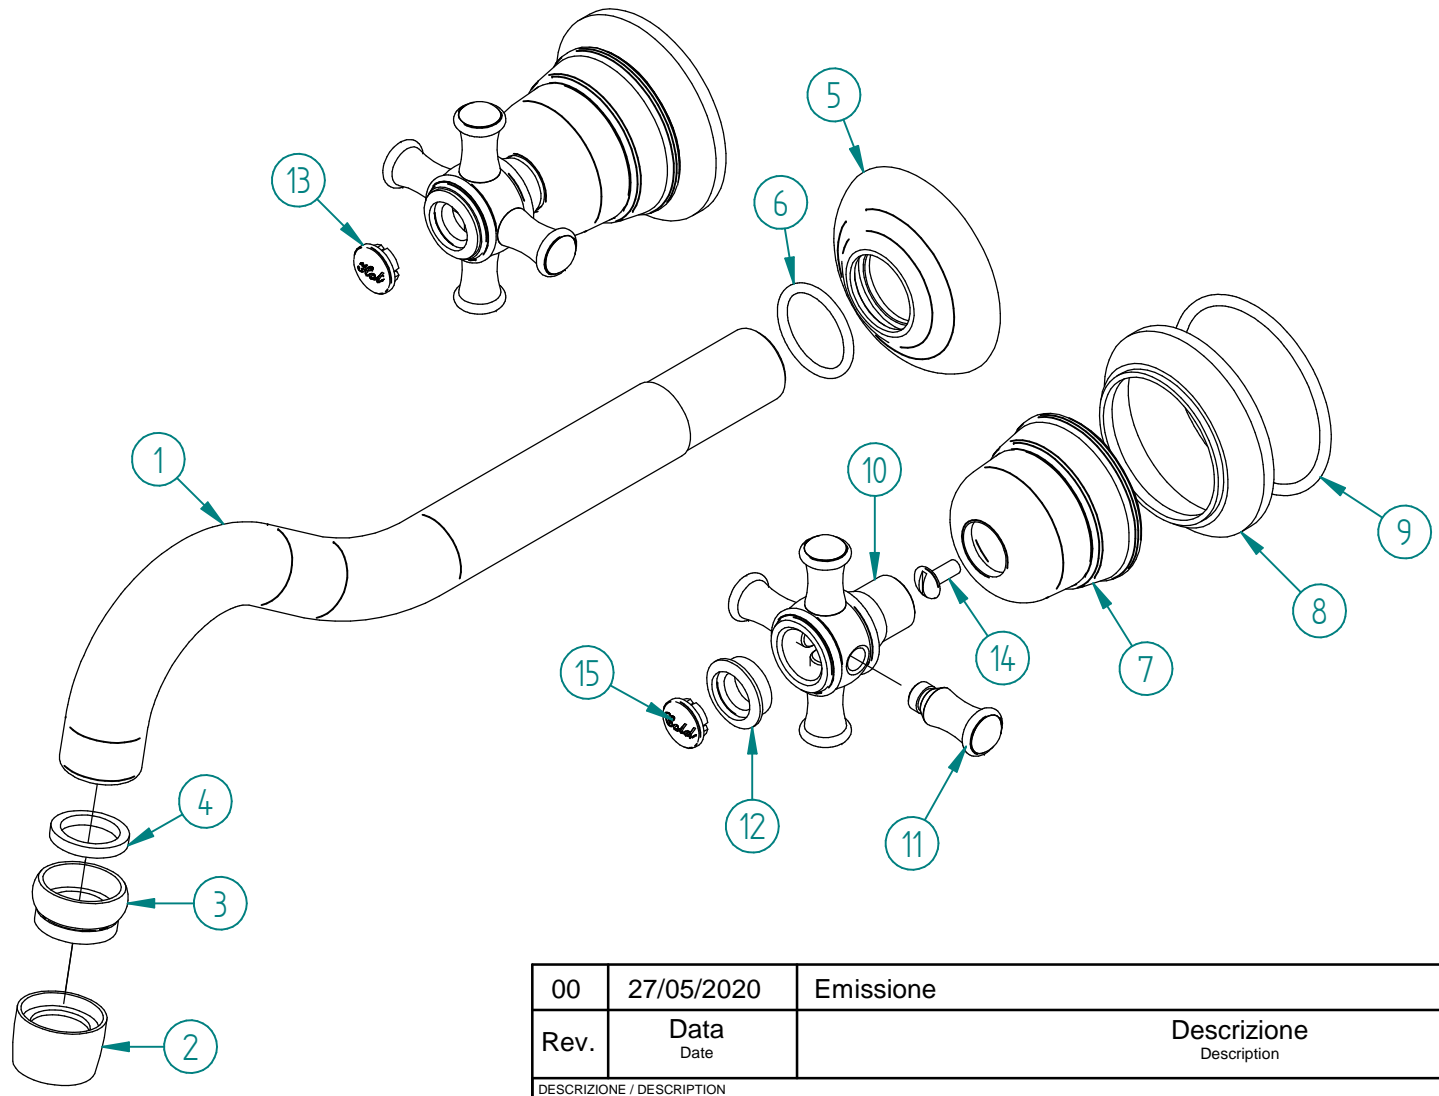

Controllo MOD: 27/05/2020 27/05/2020 - MD
 \3M03\Ufficio Tecnico\Drawing files\RW\RWIT\RWIT44\RWIT4452CCOI.asm

Pos.	Codice	Qt.à
1	RXIT0476CC01	1
2	RTAE112CC	1
3	RYIT0817CC26	1
4	RTAE103SL03	1
5	RYIT0476CC01	1
6	RTGO465ZZ	1
7	ryit4416cc06	2
8	ryit4416cc05	2
9	rtgo642zz	2
10	RYAA4216CC08	2
11	RYAA4216CC01	8
12	RTPL103CC	2
13	RTPL117ZZ	1
14	RTVI106ZZ	2
15	RTPL107ZZ	1

00	27/05/2020	Emissione	MD	MD	-	-
Rev.	Data Date	Descrizione Description	Progettato Designed	Disegnato Drawn	Contr. Checked	Appr. Approved

DESCRIZIONE / DESCRIPTION
COM-PARTI ESTERNE LAVABO A MURO OLD ITALY

CODICE ARTICOLO / ITEM CODE
RWIT4452CCOI

PESO PARZIALE / PARTIAL WEIGHT
0,000 kg

Le informazioni contenute nel disegno sono riservate. La diffusione, distribuzione e/o copiatura del documento o parte di esso da parte di qualsiasi soggetto è proibita, sia ai sensi dell'art. 616 c.p., che ai sensi del D.Lgs. n. 196/2003.
 Information contained in this drawing are reserved. Any diffusion, distribution and/or copy of complete or part of this document by anyone is prohibited, according to art. 616 c.p., D.Lgs. n. 196/2003.