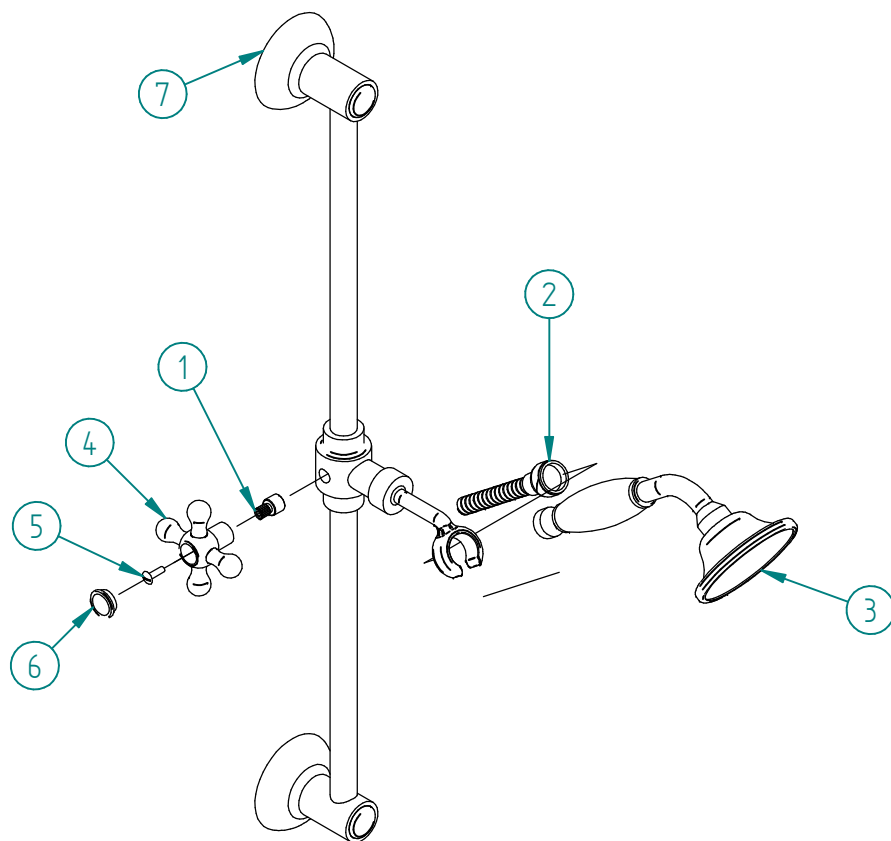

Pos.	Code	Qt.
1	RYIT2106CC06	1
2	RTFL203CC-	1
3	RTDO124C8	1
4	RTMA104CC	1
5	RTVI122ZZ	1
6	RYIT0500CC08	1
7	RTBR177CC	1

00	25/06/2020	Emissione	MD	-	-	-
Rev.	Data Date	Descrizione Description	Progettato Designed	Disegnato Drawn	Contr. Checked	Appr. Approved
DESCRIZIONE / DESCRIPTION KIT SALISCENDI SENZA PRESA ACQUA ROMANTICA CROMO						
CODICE ARTICOLO / ITEM CODE RWIT3667CC01			RUBINETTERIE treemme		Via E. Mattei, 10 53041 Asiano (SI) ITALY Tel. 0577/718293 - Fax 0577/719350 www.rubinetterie3m.it	
PESO PARZIALE / PARTIAL WEIGHT 0,000 kg						
Le informazioni contenute nel disegno sono riservate. La diffusione, distribuzione e/o copiatura del documento o parte di esso da parte di qualsiasi soggetto è proibita, sia ai sensi dell'art. 616 c.p., che ai sensi del D.Lgs. n. 196/2003. Information contained in this drawing are reserved. Any diffusion, distribution and/or copy of complete or part of this document by anyone is prohibited, according to art. 616 c.p., D.Lgs. n. 196/2003.						