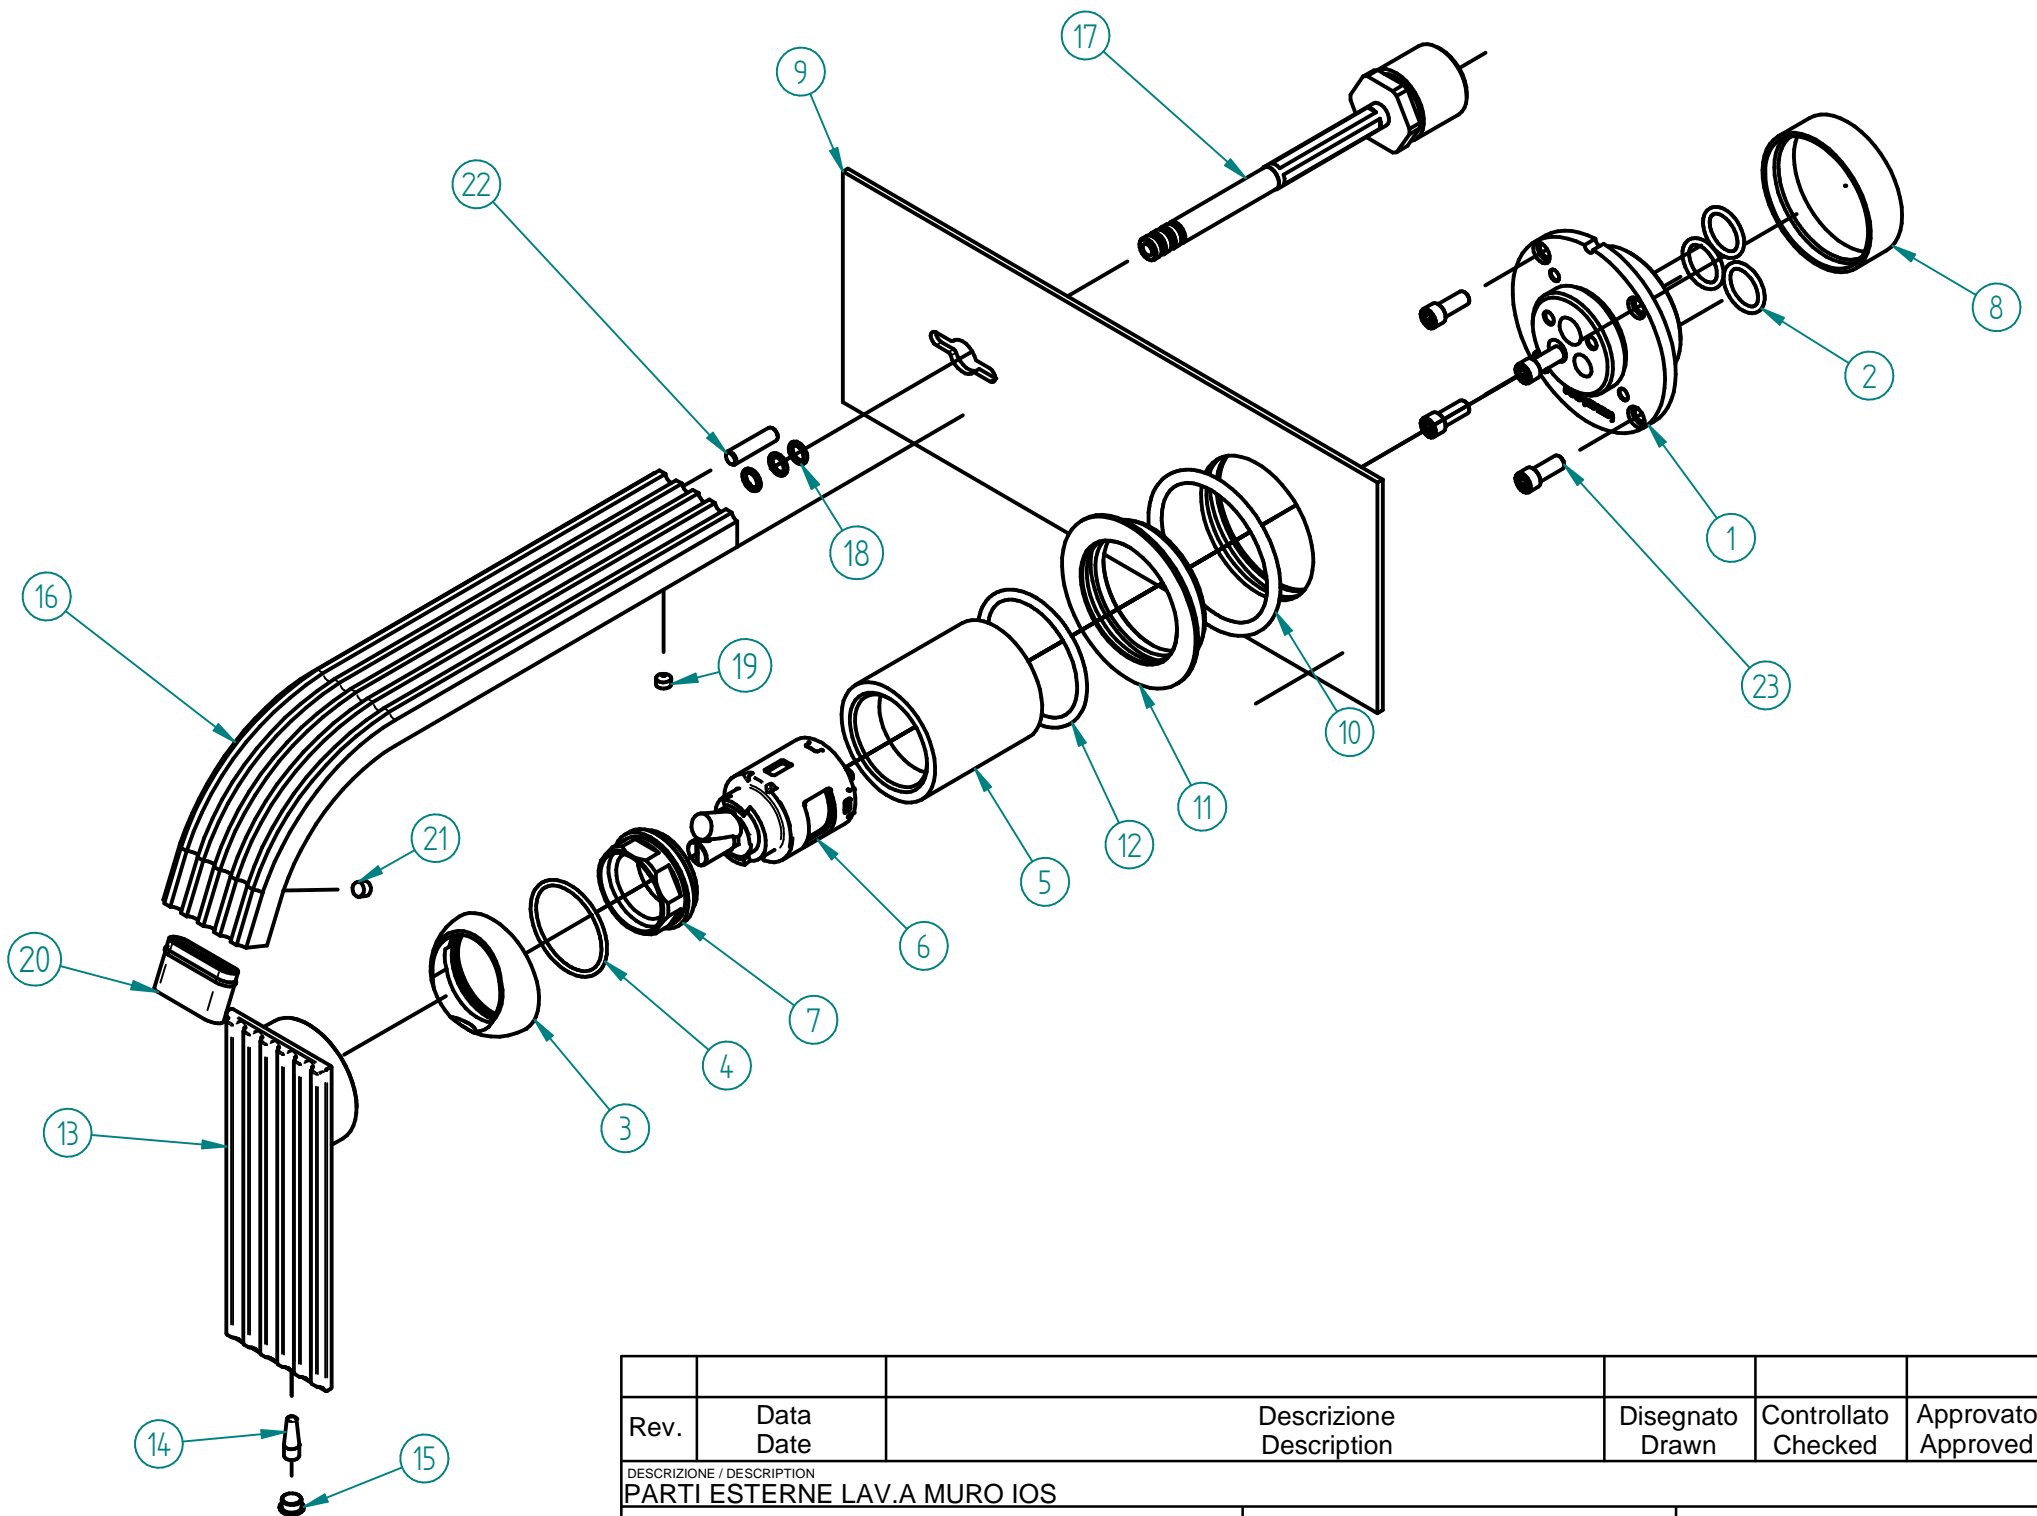

Pos.	Code	Qt.	Description	Material
1	RYIT51A5ZZ09	1	TASSELLO MODULARE 51A5 25MM	Brass - CW617N
2	RTGO195ZZ	3	O-RING IN NBR 75 SHORE D.INT.=11,11 D.CORDA=1,78 MM INGLESE N-114	NBR
3	RYIT2A10CC07	1	Copricartuccia sagomato lavabo IOS	Brass - CW617N
4	RTGO151ZZ	1	O-RING IN NBR 70 SHORE D.INT.= 25 D.CORDA=1,50	NBR70
5	RYIT2AA5CC01	1	BICCHIERE LAVABO A MURO IOS	Brass - CW617N
6	RTVT253ZZ	1	CARTUCCIA CHIUSA ALTA PORTATA	Various Materials
7	RYIT2A10ZZ04	1	GHIERA DI SERRAGGIO LAVABO IOS	Brass - CW617N
8	RZIT51A5ZZ16	1	PROTEZIONE O-RING PER TASSELLI LAV. A MURO	PVC
9	RZIT2AA5CC10	1	Piastra lavabo incasso IOS	Acciaio inossidabile, 304
10	RTGO692ZZ	1	O-RING IN NBR 75 SHORE D.INT.=40,87 D.CORDA=3,53	NBR
11	RYIT5308CC08	1	ANELLO ADATTATORE	Brass - CW617N
12	RTGO520ZZ	1	O-RING IN NBR 70 SHORE D.INT.=34.59 D.CORDA=2.62 NESSUNA FINITURA	NBR70
13	RZIT2AA5CC02	1	MANIGLIA LAVABO A MURO IOS	Zamak, 13
14	RZIT2A11ZZ01	1	GRANO CONICO M4X12	Stainless Steel A2
15	RTTA125RR	1	Tappino in silicone Ø5.3	Silicone
16	RYIT7A52CC01	1	BOCCA LAVABO A MURO IOS 185 MM	Brass - CW617 N
17	RYIT5151ZZ04	1	INSERTO IN ACCIAIO PER BOCCA LAVABO A MURO TIME	AISI 316L
18	RTGO100ZZ	3	ORM ØINT 4.5 MM CORDA 1 MM NESSUNA FINITURA	NBR70
19	RTVI138ZZ	1	GRANO PUNTA CONICA L.=3 FIL.=M4	Stainless Steel A2
20	RTAE131ZZ	1	AERATORE PERLATOR RETT. 24X6	Materiali Vari
21	RTVI116ZZ	1	GRANO INOX PUNTA CONICA L.=4 FIL.=M4 CH.2	Stainless Steel A2
22	RTSP209ZZ	1	SPINA Ø4 X 16 OTTONE	AISI 304L
23	RTVI263II	4	VITE T.C.P. PERSONALIZZATA TESTA D= 5,8 MM - M4 x 10 ACCIAIO INOX A2	Stainless Steel A2