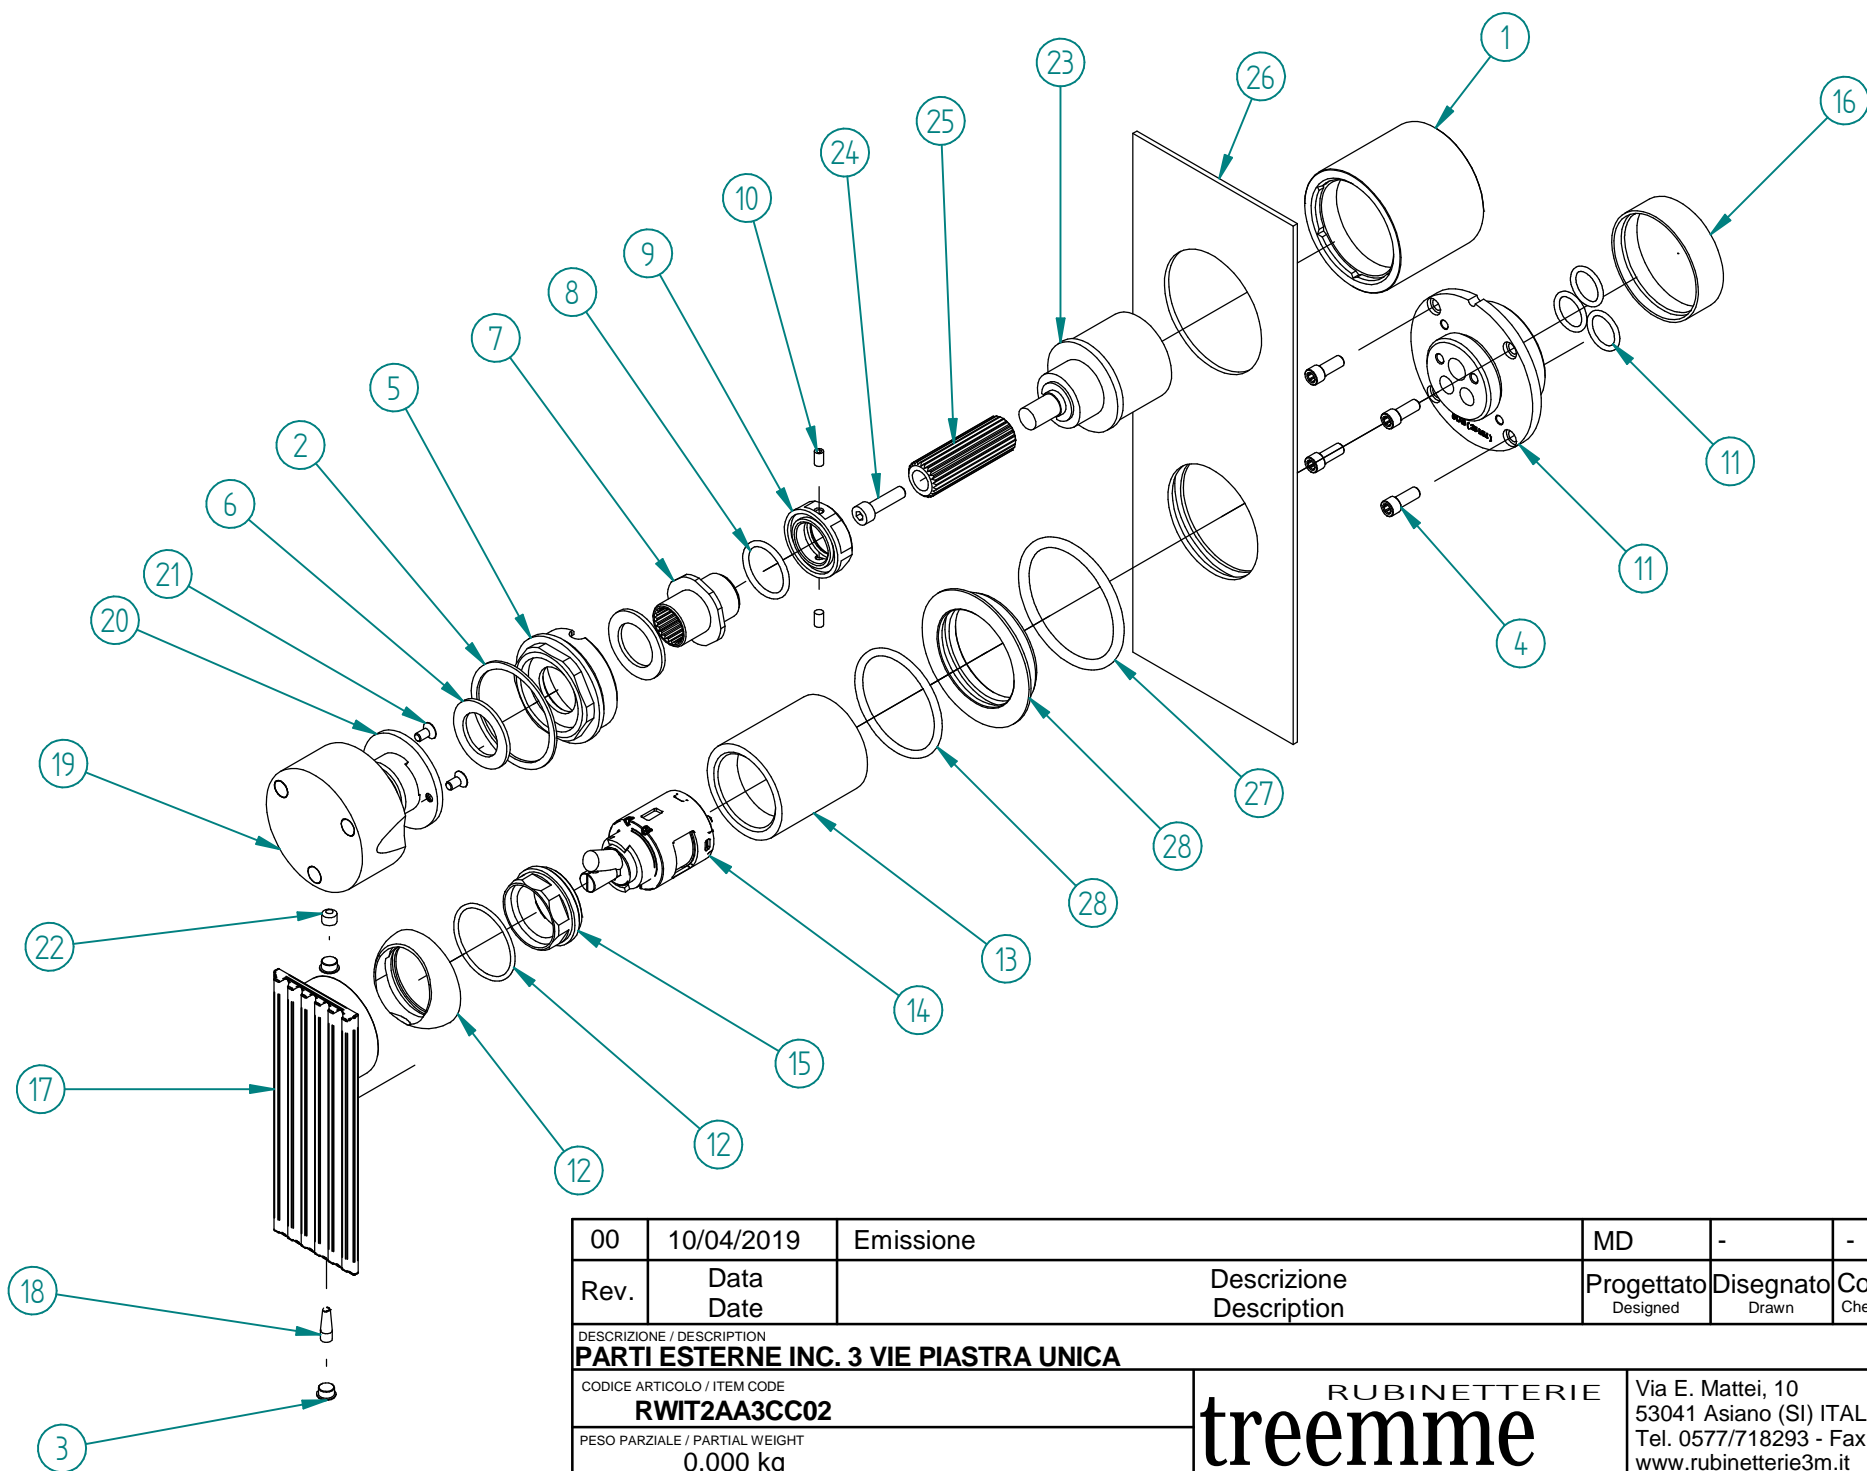

Pos.	Code	Qt.	Description	Material
1	RYIT8A46CC13	1	BICCHIERE LATO DEV. THERMO H55	Brass - CW617N
2	RZIT7287ZZ24	1	GUARNIZIONE DE39XDI34XS1	Teflon
3	RTTA125RR	2	Tappino in silicone Ø5.3	Silicone
4	RTVI263II	4	VITE T.C.P. PERSONALIZZATA TESTA D= 5,8 MM - M4 x 10 ACCIAIO INOX A2	Stainless Steel A2
5	RYIT8A46ZZ17	1	RACCORDO FISSAGGIO LATO DEVIATORE M36X1	Brass - CW617N
6	RZIT7287ZZ25	2	GUARNIZIONE TEFLON DE25XDI16,1XS1,5	Teflon
7	RYIT7287ZZ13	1	SCORREVOLE BROCCIATO PER MANIGLIA	Brass - CW617N
8	RTGO363ZZ	1	O-RING IN NBR 75 SHORE D.INT.=17,00 D.CORDA=2,00 NESSUNA FINITURA	NBR
9	RYIT7287ZZ14	1	GHIERA DI SERRAGGIO	Brass - CW617N
10	RTVI153ZZ	2	GRANO INOX PUNTA CONICA FIL.M3 L=6 AERATORI CUT	INOX A2 - Viti
11	RWIT51A5ZZ13	1	TASSELLO LAVABO A MURO MODULARE CON O-RING	
12	RWIT2A11CC01	1	COPRICARTUCCIA + O-RING	
13	RYIT2AA5CC01	1	BICCHIERE LAVABO A MURO IOS	Brass - CW617N
14	RTVT253ZZ	1	CARTUCCIA CHIUSA ALTA PORTATA	Various Materials
15	RYIT2A10ZZ04	1	GHIERA DI SERRAGGIO LAVABO IOS	Brass - CW617N
16	RZIT51A5ZZ16	1	PROTEZIONE O-RING PER TASSELLI LAV. A MURO	PVC
17	RZIT2AA5CC02	1	MANIGLIA LAVABO A MURO IOS	Zamak, 13
18	RZIT2A11ZZ01	1	GRANO CONICO M4X10	Stainless Steel A2
19	RYIT7572CC20	1	MANIGLIA TONDA DEVIATORE 3 VIE SENZA STOP INC.	Brass - CW617N
20	RYIT7287NI20	1	Inserto per maniglia	Brass - CW617N
21	RTVI196II	2	VITE INOX M3X6 TSPEI	Stainless Steel A2
22	RTVI200ZZ	1	GRANO PUNTA A COPPA INOX A2 STEI COPPA M5X4 UNI-5929 DIN-916 ISO-4029	INOX A2 - Viti
23	RTVT212ZZ	1	CARTUCCIA DEVIATRICE 3 VIE SENZA ARRESTO	Materiali Vari
24	RTVI162II	1	VITE INOX CAVA ESAG.M4X16 ACCIAIO INOX	Stainless Steel A2
25	RYIT7546ZZ03	1	INSERTO BROCCIATO X TERMSOT. INCASSO C/DEV.	Brass - CW617N
26	RZIT51A2CC02	1	Piastra incasso con dev. 2/3 vie cart. Ø25/Ø35	AISI 304L
27	RTGO692ZZ	1	O-RING IN NBR 75 SHORE D.INT.=40,87 D.CORDA=3,53	NBR
28	RWIT5308CC02	1	COMPILARE	