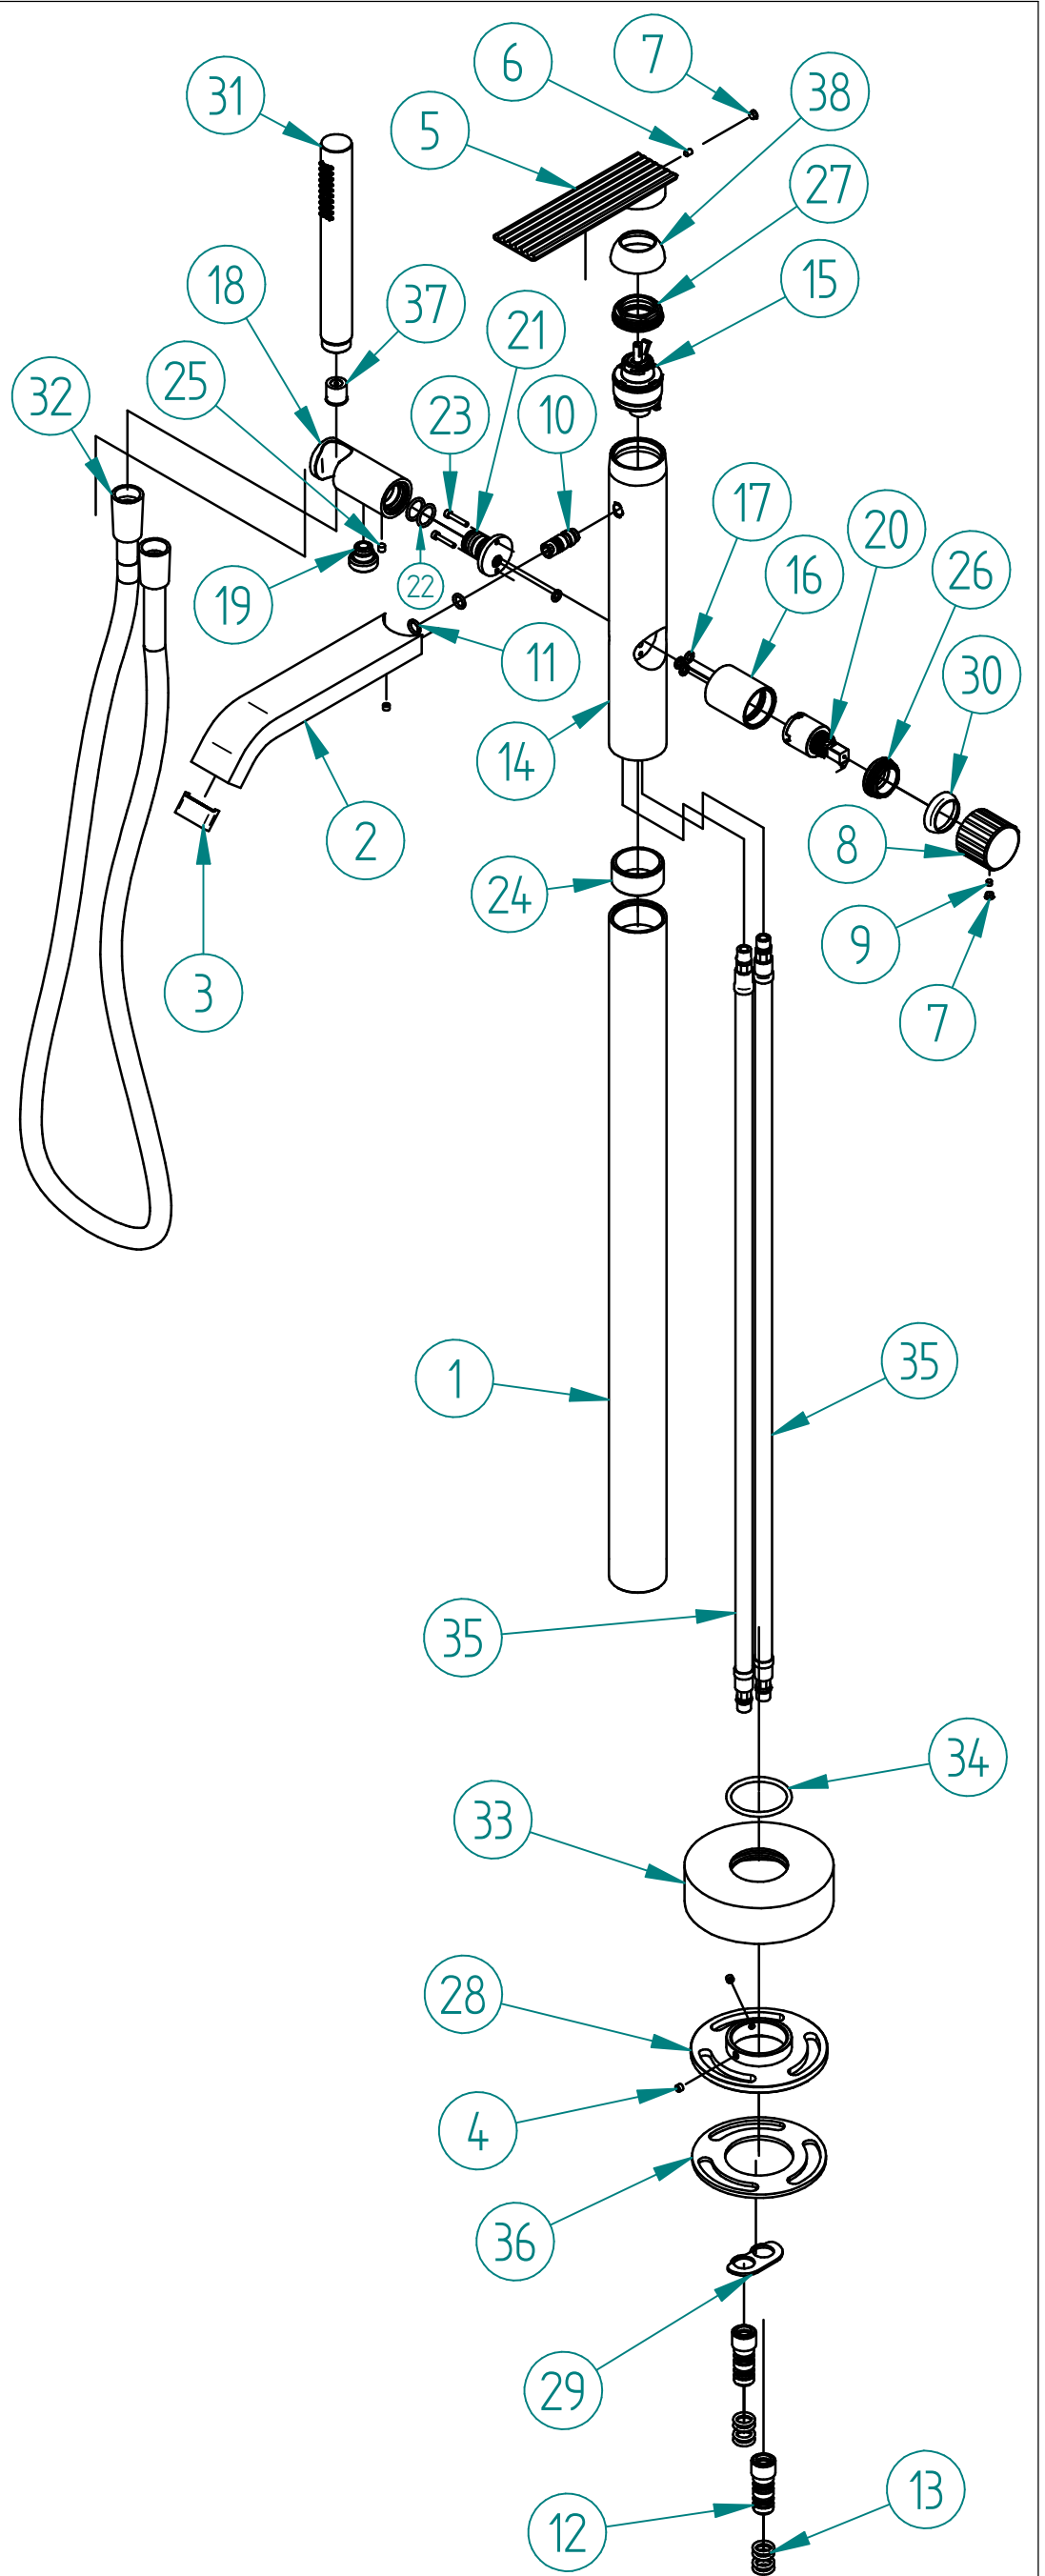

N°	Codice	Qnt.	Materiale	Titolo
1	RZIT7503CC02	1	Brass - CW617N	TUBO VASCA DA TERRA MM 591 TONDO X-CHANGE MONO CROMO
2	RYIT2A03CC02	1	Brass - CW617N	BOCCA EROGAZIONE VASCA DA TERRA IOS
3	RTAE135ZZ	1	PVC	ROMPIGETTO SEZ.RETT. 32X8
4	RTVI200ZZ	3	INOX A2 - Viti	GRANO PUNTA A COPPA INOX A2 STEI COPPA M5X4 UNI-5929
5	RYIT2A03CC01	1	Brass - CW617 N	MANIGLIA VASCA DA TERRA IOS
6	RTVI102ZZ	1	Stainless Steel A2	GRANO INOX PUNTA CONICA L=6 FIL=M4
7	RTTA125RR	2	Silicone	TAPPINO IN SILICONE Ø5,3
8	RYIT2A03CC03	1	Brass - CW617 N	MANIGLIA COMANDO DOCCETTA VASCA DA TERRA IOS
9	RTVI116ZZ	1	Stainless Steel A2	GRANO INOX PUNTA CONICA L=4 FIL=M4 CH2
10	RYIT5403ZZ07	1	AISI 304L	INSERTO INOX AISI 304 PER BOCCA EROG. VASCA DA TERRA NANO
11	RTG0307ZZ	2	NBR	O-RING IN NBR 75 SHORE D.INT.=8,00 D.CORDA=1,90
12	RYIT5703ZZ02	2	Brass - CW617N	INSERTO ADDUZIONE ACQUA F - M10X1 PER ARTICOLI DA TERRA
13	RTG0502ZZ	8	NBR	O-RING IN NBR 75 SHORE D.INT.=10,78 D.CORDA=2,62 NESSUNA FINITURA
14	RYIT5703CC09	1	Brass - CW617N	CORPO VASCA DA TERRA NANO/UP/VELA
15	RTVT222ZZ	1	Materiali vari	CARTUCCIA GA35 D.6 ASTA AD ESPANSIONE
16	RYIT5703CC04	1	Brass - CW617 N	BICCHIERE PORTA CARTUCCIA PER COMANDO DOCCETTA VASCA DA TERRA
17	RTG0255ZZ	4	NBR 70	O-RING IN NBR 75 SHORE D.INT.=5,28 D.CORDA=1,78
18	RYIT5703CC05	1	Brass - CW617N	SUPPORTO DOCCETTA PER VASCA DA TERRA
19	RYIT3601CC01	1	Brass - CW617N	ATT. 1/2"-Ø13X24/1" PER FLEX GR. VASCA ROMANTICA (T21)
20	RTVT174ZZ	1	Various material	CARTUCCIA CERAMICA Ø25
21	RYIT5703ZZ03	1	Brass - CW617N	INSERTO FORCELLA PER VASCA DA TERRA
22	RTG0357ZZ	2	NBR	O-RING IN NBR 75 SHORE D.INT.=14,00 D.CORDA=2,00 NESSUNA FINITURA
23	RTVI170II	2	Stainless Steel A2	VITE INOX TESTA CILINDRICA C.E. M3X18 ACCIAIO INOX
24	RYIT7514NI05	1	Brass - CW617N	GHIERA PER TUBO LAV DA TERRA TONDO X-CHANGE MONO
25	RTVI105ZZ	1	INOX A2 - Viti	GRANO PUNTA CONICA L=6 FIL=M5 BRUGOLA CH=2,5
26	RYIT5300ZZ11	1	Brass - CW617N	FERMACARTUCCIA QUADRA/VELA
27	RYIT5800ZZ01	1	Brass - CW617N	FERMACARTUCCIA GRUPPI VELA
28	RYIT7514ZZ03	1	Brass - CW617N	PIASTRA FORATA LAVABO DA TERRA X-CHANGE MONO
29	RZIT5703ZZ04	1	Stainless Steel, 304	PIASTRA BLOCCAGGIO FLEX ARTICOLI DA TERRA
30	RYIT6110CC07	1	Brass - CW617N	COPRICARTUCCIA PAO
31	RTD0160CC	1	Brass - CW617N	DOCCETTA ANTICALCARE CROMO
32	RTFL501CC	1	PVC	FLESSIBILE M.1,5 PVC CC1/2" - CC1/2" METALLIZZATO CROMO
33	RYIT7514CC04	1	Ottone	ROSONE TONDO LAVABO DA TERRA X-CHANGE MONO
34	RTG0692ZZ	1	NBR	O-RING IN NBR 75 SHORE D.INT.=40,87 D.CORDA=3,53
35	RTFL382ZZ	2	Various Materials	FLEX INOX DN 8 EPX - M10X1 MM18 X M101X1 MM 18 - L. 680
36	RTGS514ZZ	1	Polyethylene, low density	GUARNIZIONE DI ISOLAMENTO X ARTICOLI DA TERRA
37	RTVA138ZZ	1	Nylon, uso generico	VALVOLA DI NON RITORNO CON LIMITATORE DI PORTATA D15 8L/MIN
38	RYIT2A03CC05	1	Brass - CW617 N	COPRICARTUCCIA IOS