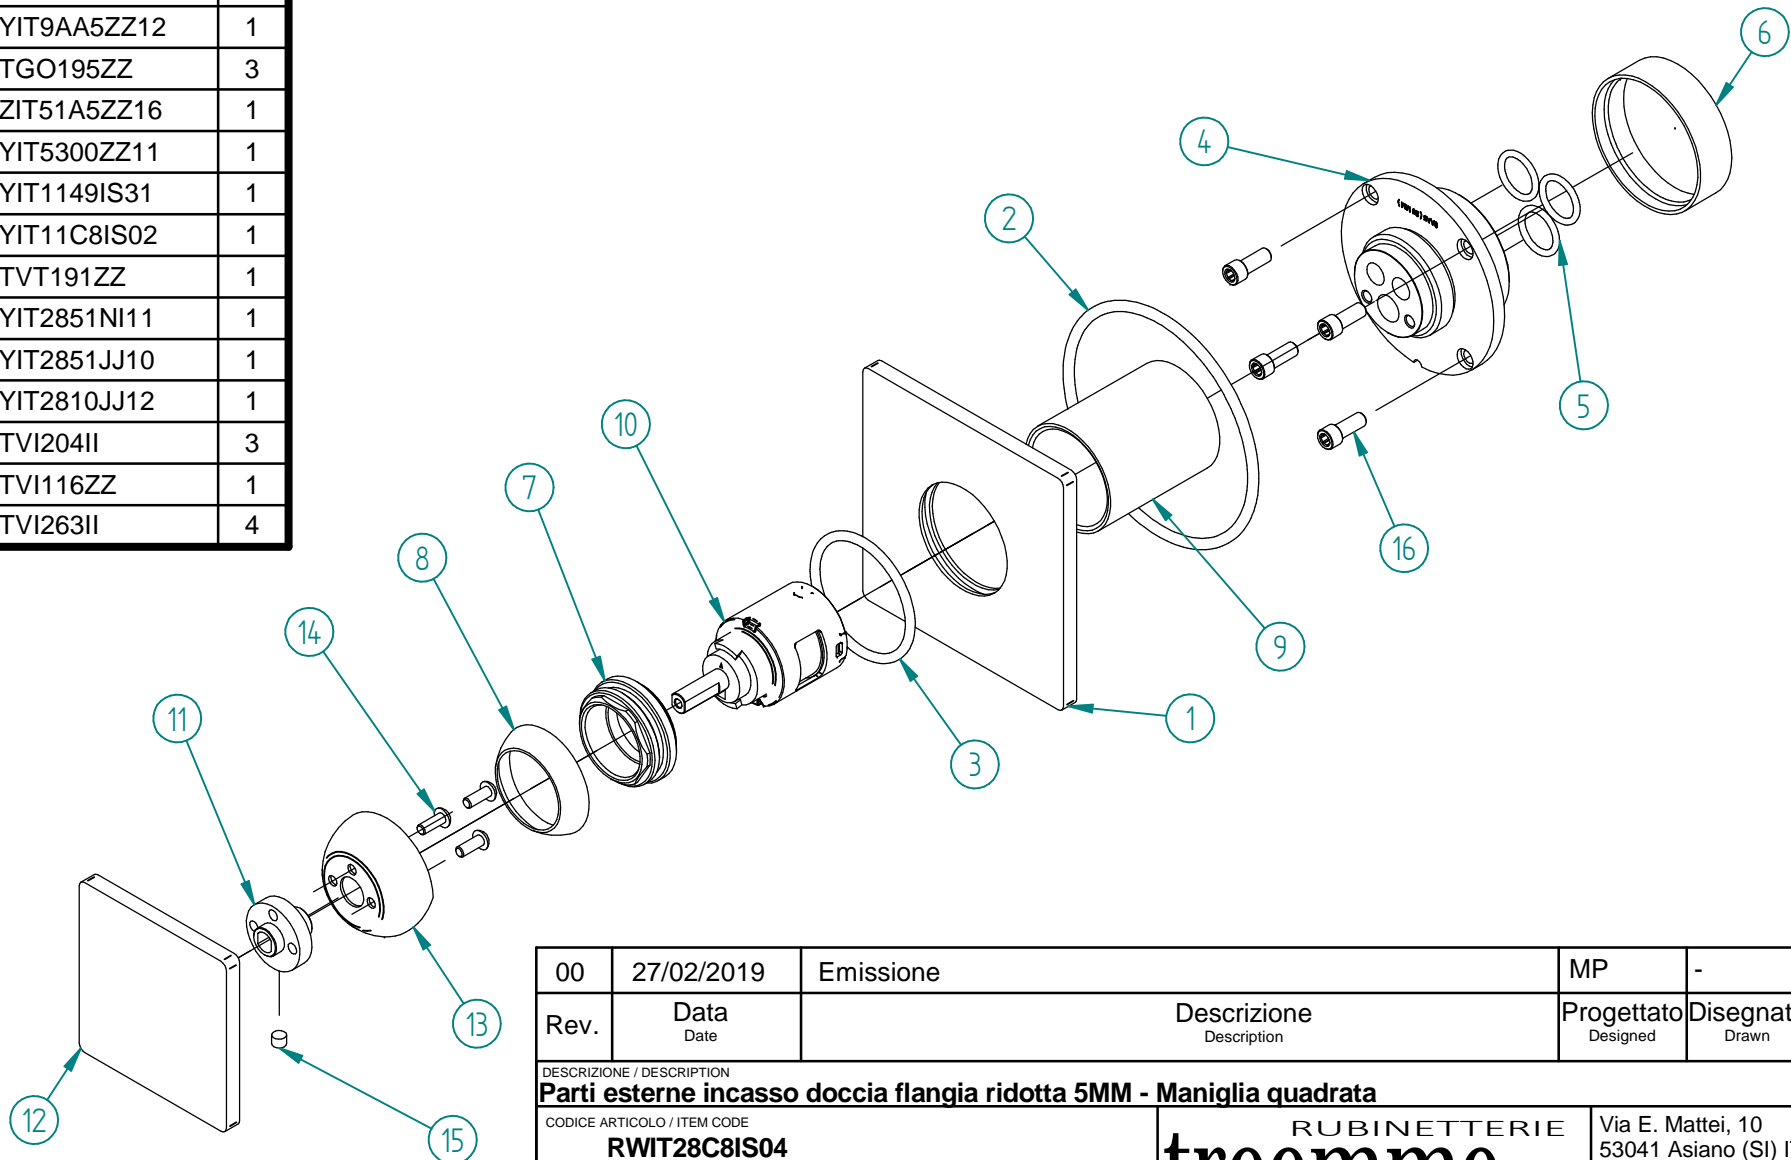

Pos.	Code	Qt.
1	RZIT28C8IS01	1
2	RTGO648ZZ	1
3	RTGO518ZZ	1
4	RYIT9AA5ZZ12	1
5	RTGO195ZZ	3
6	RZIT51A5ZZ16	1
7	RYIT5300ZZ11	1
8	RYIT1149IS31	1
9	RYIT11C8IS02	1
10	RTVT191ZZ	1
11	RYIT2851NI11	1
12	RYIT2851JJ10	1
13	RYIT2810JJ12	1
14	RTVI204II	3
15	RTVI116ZZ	1
16	RTVI263II	4

00	27/02/2019	Emissione	MP	-	-	-
Rev.	Data Date	Descrizione Description	Progettato Designed	Disegnato Drawn	Contr. Checked	Appr. Approved

DESCRIZIONE / DESCRIPTION		<b>Parti esterne incasso doccia flangia ridotta 5MM - Maniglia quadrata</b> <b>treeemme</b> RUBINETTERIE Via E. Mattei, 10 53041 Asiano (SI) ITALY Tel. 0577/718293 - Fax 0577/719350 www.rubinetterie3m.it
CODICE ARTICOLO / ITEM CODE		
<b>RWIT28C8IS04</b> PESO PARZIALE / PARTIAL WEIGHT 0,000 kg		