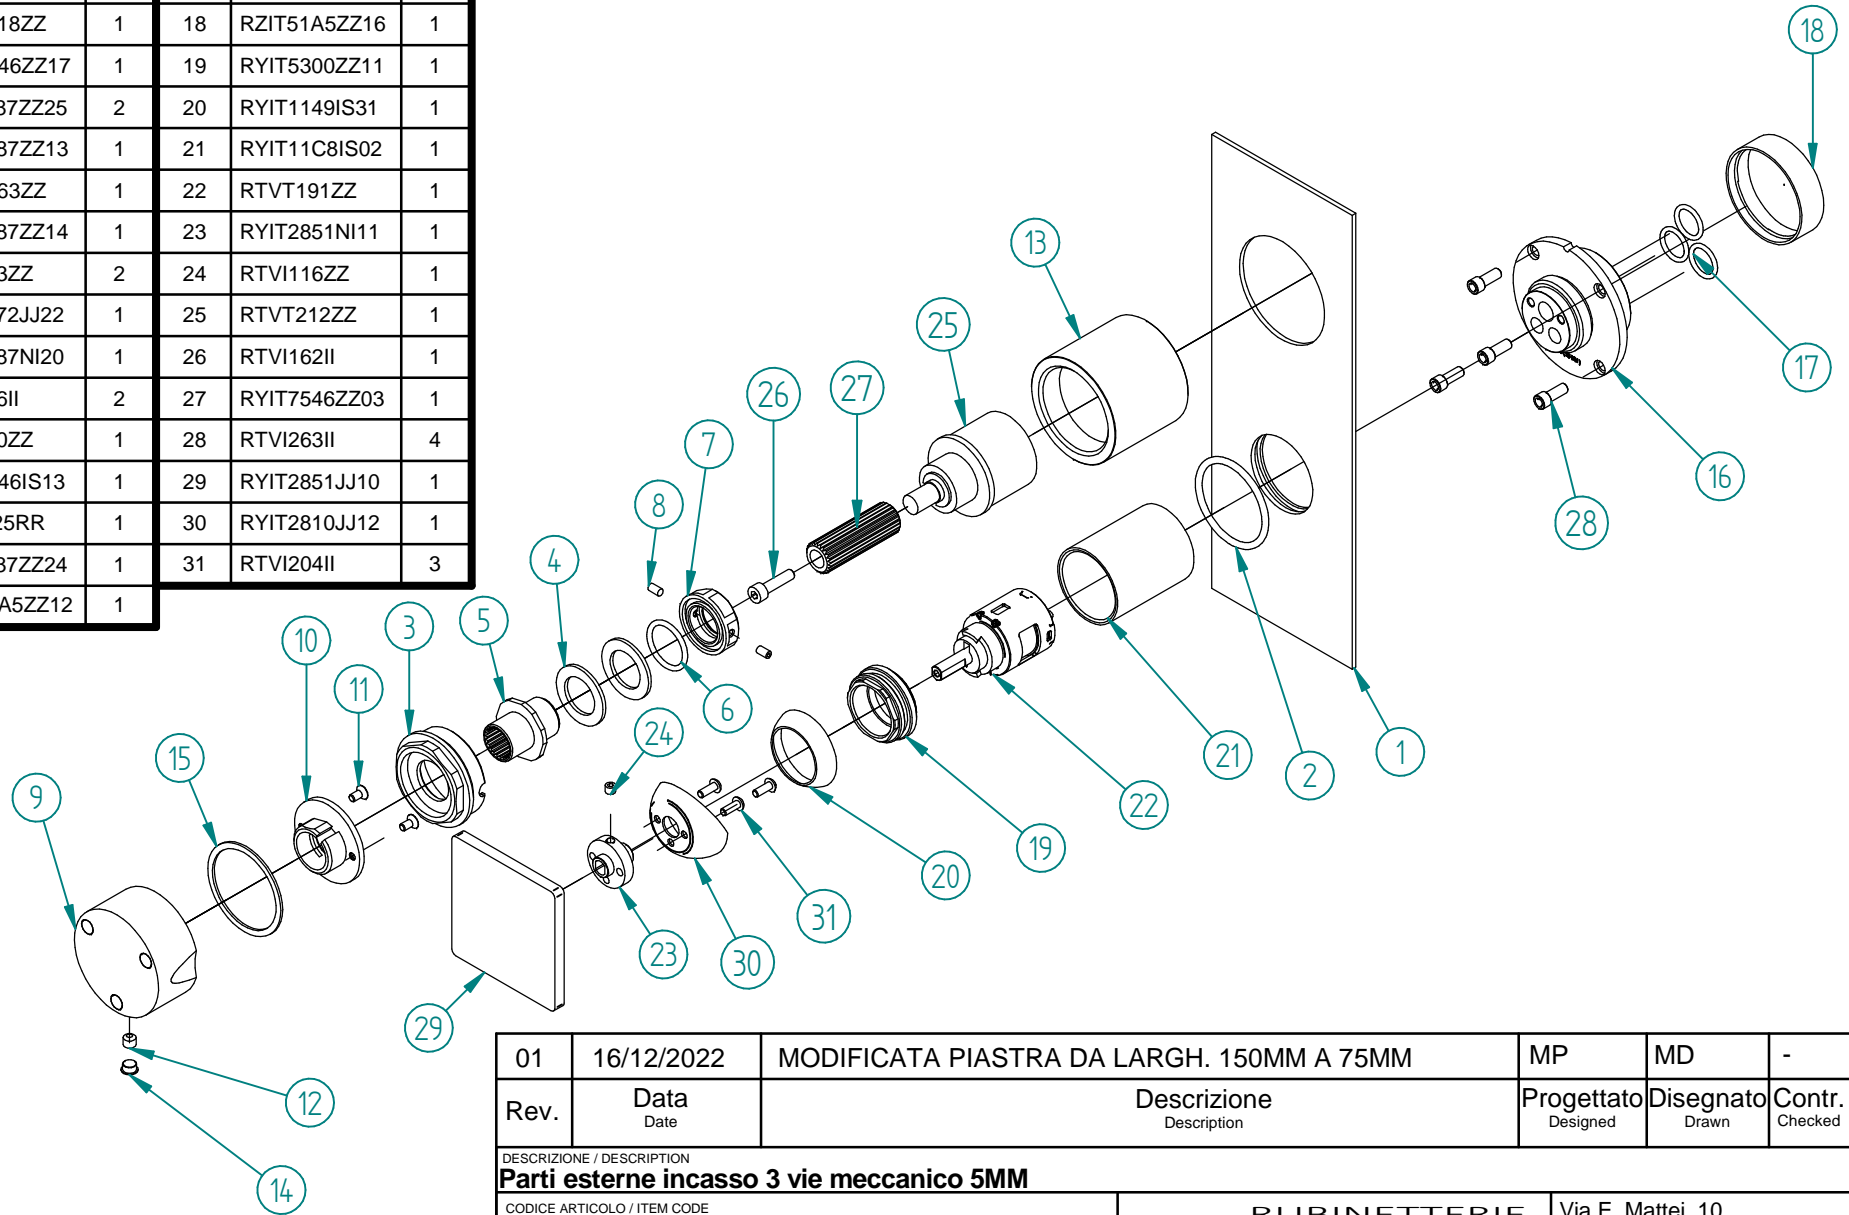

Pos.	Code	Qt.	Pos.	Code	Qt.
1	RZIT28A2IS20	1	17	RTGO195ZZ	3
2	RTGO518ZZ	1	18	RZIT51A5ZZ16	1
3	RYIT8A46ZZ17	1	19	RYIT5300ZZ11	1
4	RZIT7287ZZ25	2	20	RYIT1149IS31	1
5	RYIT7287ZZ13	1	21	RYIT11C8IS02	1
6	RTGO363ZZ	1	22	RTVT191ZZ	1
7	RYIT7287ZZ14	1	23	RYIT2851NI11	1
8	RTVI153ZZ	2	24	RTVI116ZZ	1
9	RYIT2872JJ22	1	25	RTVT212ZZ	1
10	RYIT7287NI20	1	26	RTVI162II	1
11	RTVI196II	2	27	RYIT7546ZZ03	1
12	RTVI200ZZ	1	28	RTVI263II	4
13	RYIT8A46IS13	1	29	RYIT2851JJ10	1
14	RTTA125RR	1	30	RYIT2810JJ12	1
15	RZIT7287ZZ24	1	31	RTVI204II	3
16	RYIT9AA5ZZ12	1			

01	16/12/2022	MODIFICATA PIASTRA DA LARGH. 150MM A 75MM	MP	MD	-	-
Rev.	Data Date	Descrizione Description	Progettato Designed	Disegnato Drawn	Contr. Checked	Appr. Approved

DESCRIZIONE / DESCRIPTION

Parti esterne incasso 3 vie meccanico 5MM

CODICE ARTICOLO / ITEM CODE

RWIT28A3IS03

PESO PARZIALE / PARTIAL WEIGHT

0,000 kg

RUBINETTERIE
treemme

Via E. Mattei, 10
53041 Asiano (SI) ITALY
Tel. 0577/718293 - Fax 0577/719350
www.rubinetterie3m.it

Le informazioni contenute nel disegno sono riservate. La diffusione, distribuzione e/o copiatura del documento o parte di esso da parte di qualsiasi soggetto è proibita, sia ai sensi dell'art. 616 c.p., che ai sensi del D.Lgs. n. 196/2003.
Information contained in this drawing are reserved. Any diffusion, distribution and/or copy of complete or part of this document by anyone is prohibited, according to art. 616 c.p., D.Lgs. n. 196/2003.