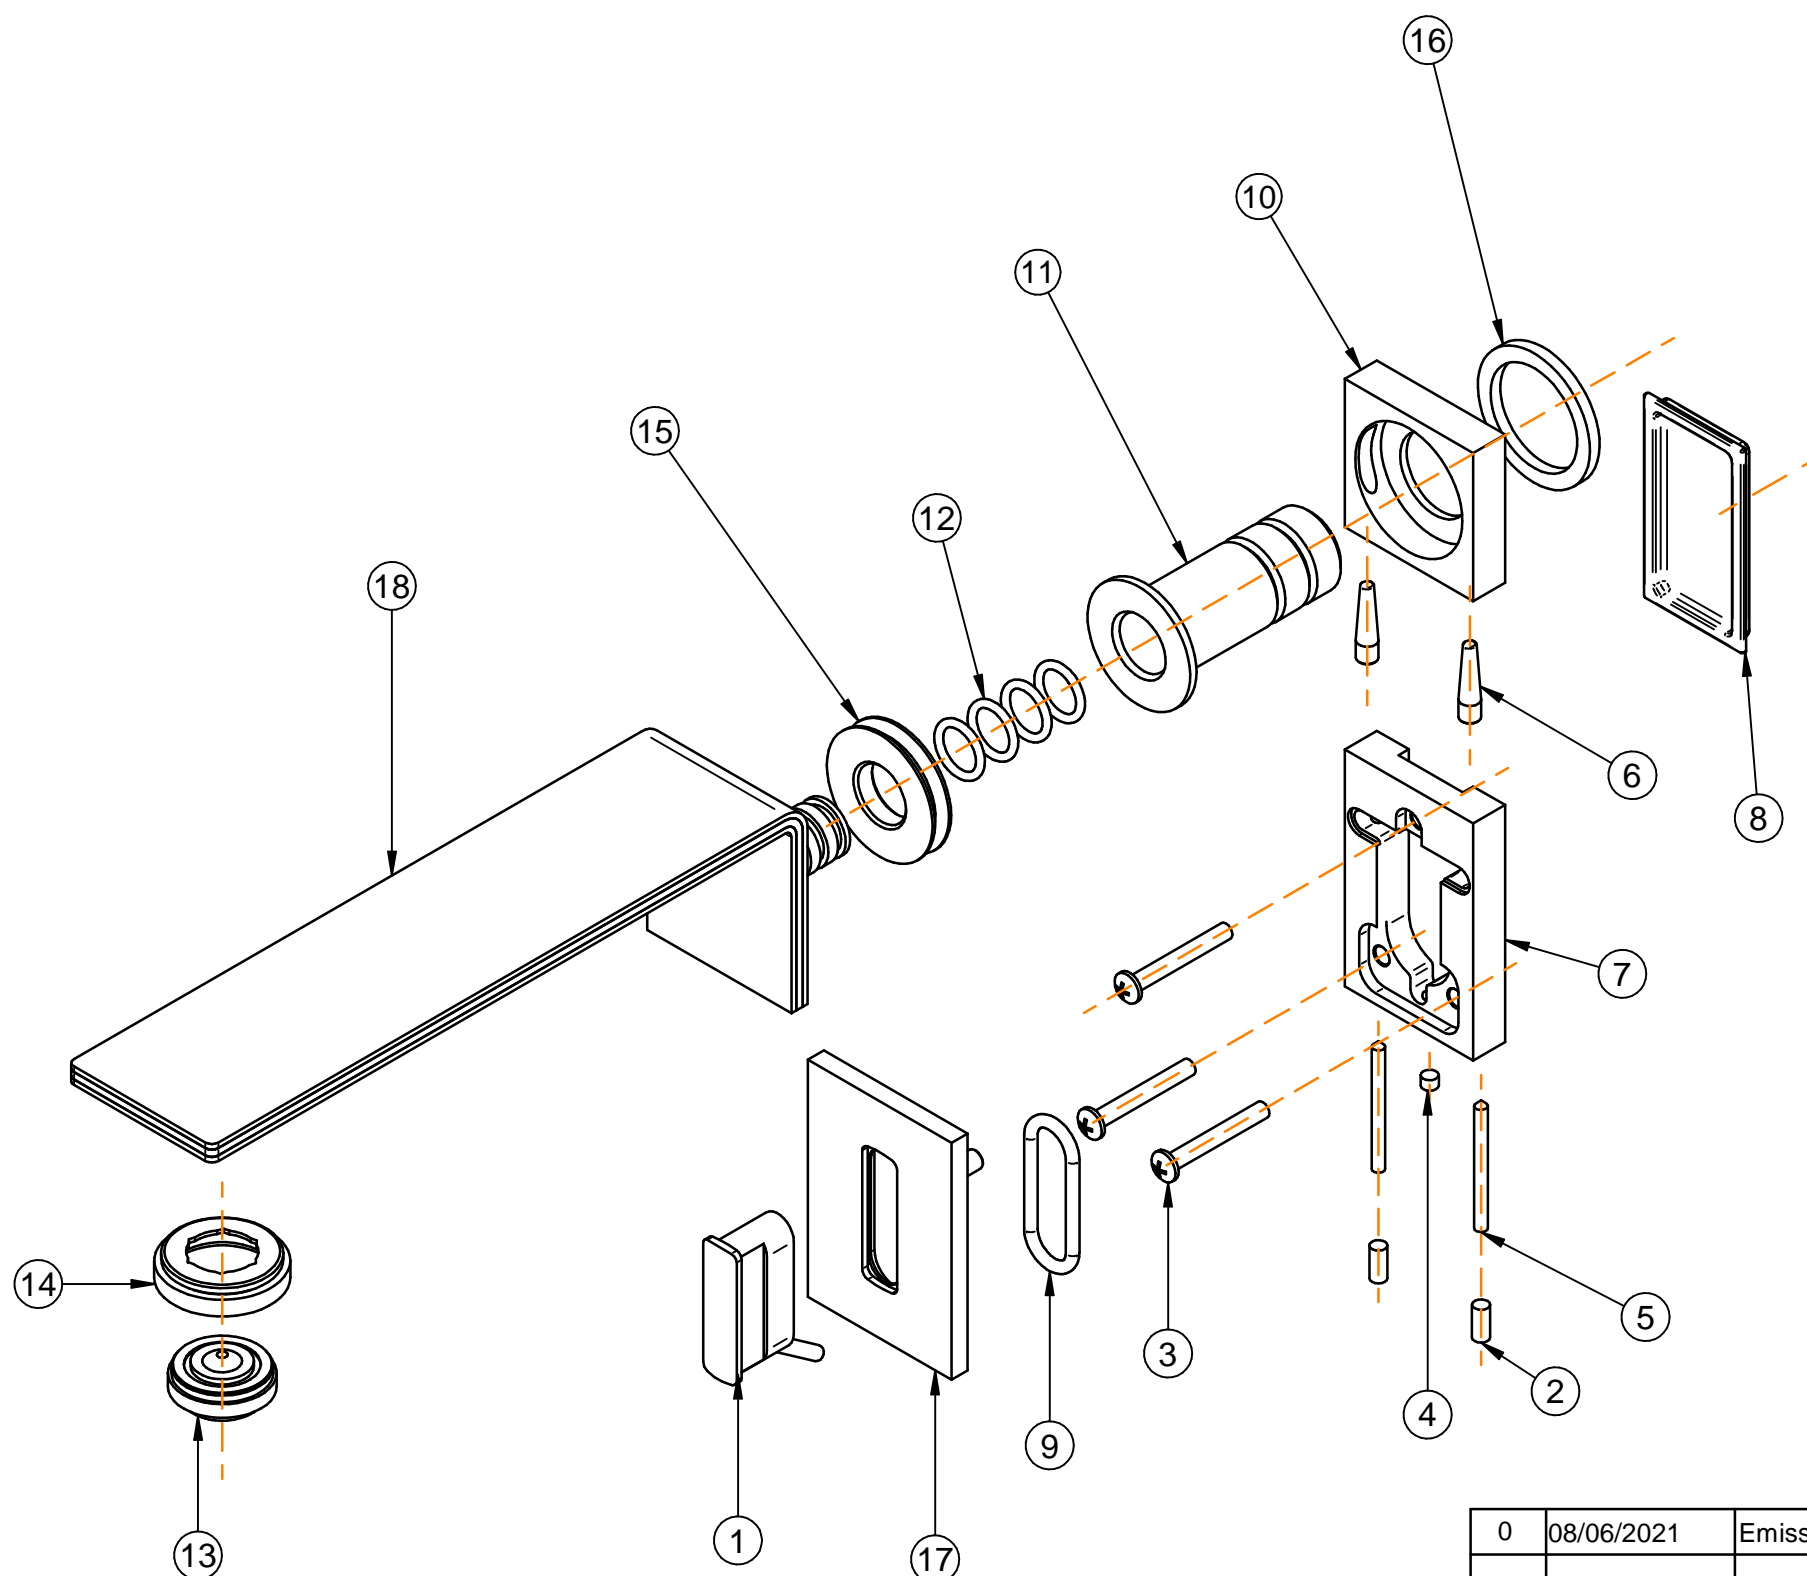

Pos.	Codice	Q.ta'
1	RTEL026ZZ	1
2	RTV113ZZ	2
3	RTV1189II	3
4	RTV116ZZ	1
5	RTSP352ZZ	2
6	RTV1243II	2
7	RZIT2895IS02	1
8	RZIT2895ZZ11	1
9	RTGO615ZZ	1
10	RZIT2895IS01	1
11	RYIT2895NI03	1
12	RTGO356ZZ	4
13	RTAE130ZZ	1
14	RYIT2861JJ04	1
15	RYIT2861ZZ03	1
16	RTGS135ZZ	1
17	RXIT2895IS01	1
18	RXIT2863JJ01	1

0	08/06/2021	Emissione	sergna		
Rev.	Data/Date	Descrizione/Description	Disegnato/ Drawned	Controllato/ Checked	Approvato/ Approved
PARTI DI RICAMBIO/ PART LIST		Oggetto/Title: Assieme bocca remota c/comando fotocellula			
SERIE: 5MM		treamme RUBINETTERIE Via E. Mattei, 10 53041 Asciano (SI) ITALY Tel. 0577/718293 - Fax 0577/719350 www.rubinetterie3m.it			Cod. Art. RWIT2895IS02_E01
<small>Le informazioni contenute nel disegno sono riservate. La diffusione, distribuzione e/o copiatura del documento o parte di esso da parte di qualsiasi soggetto è proibita, sia ai sensi dell'art. 616 c.p., che ai sensi del D.Lgs. n. 196/2003. Information contained in this drawing are reserved. Any diffusion, distribution and/or copy of complete or part of this document by anyone is prohibited, according to art. 616 c.p., D.Lgs. n. 196/2003.</small>					