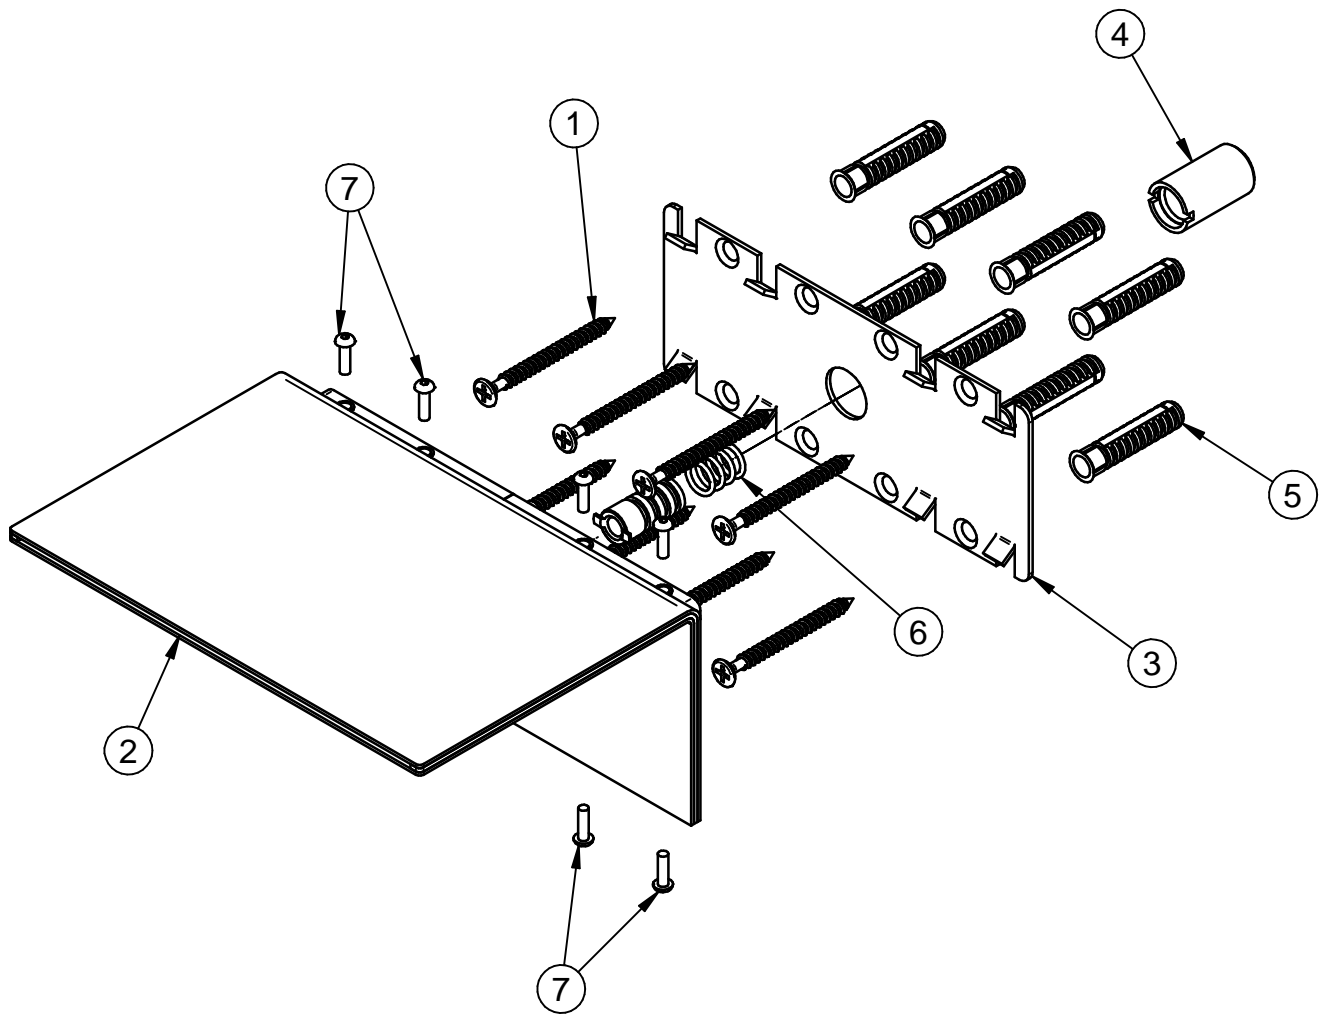

Pos.	Cod.	Q.ta'	Titolo	Materiale
1	RTVI210II	8	VITE INOX A2 TSP TRUCIOLARI D6X70 DIN 7505-A	Stainless Steel A2
2	RXIT2847JJ30	1	CASCATA A PARETE (ARTICOLO SINGOLO 220MM) IN AISI 316L	AISI 316L
3	RZIT2847ZZ16	1	LAMIERA FISSAGGIO A MURO X ARTICOLI SINGOLI 220MM SERIE 5MM IN AISI 316L	AISI 316L
4	RYIT2847ZZ41	1	ATTACCO ACQUA 1/2" X ARTICOLI 5MM A PARETE SINGOLI	Brass - CW617N
5	RTVI190ZZ	8	TASSELLO NYLON FISCHER Sx10 D6-8 C/BORDO	Nylon, uso generico
6	RTGO356ZZ	4	O-RING IN NBR 75 SHORE D.INT.=11,00 D.CORDA=2,00	NBR75
7	RTVI223II	8	VITE INOX A2-70 TCBEI M4X14 UNI/ISO-7380	Stainless Steel A2

00	11/02/2020	Emissione	MC	-	-
Rev.	Data Date	Descrizione Description	Disegnato Drawn	Controllato Checked	Approvato Approved

DESCRIZIONE / DESCRIPTION  
CASCATA A PARETE 220 - 5MM - INOX SATINATO

CODICE ARTICOLO / ITEM CODE  
RWIT2847IS22