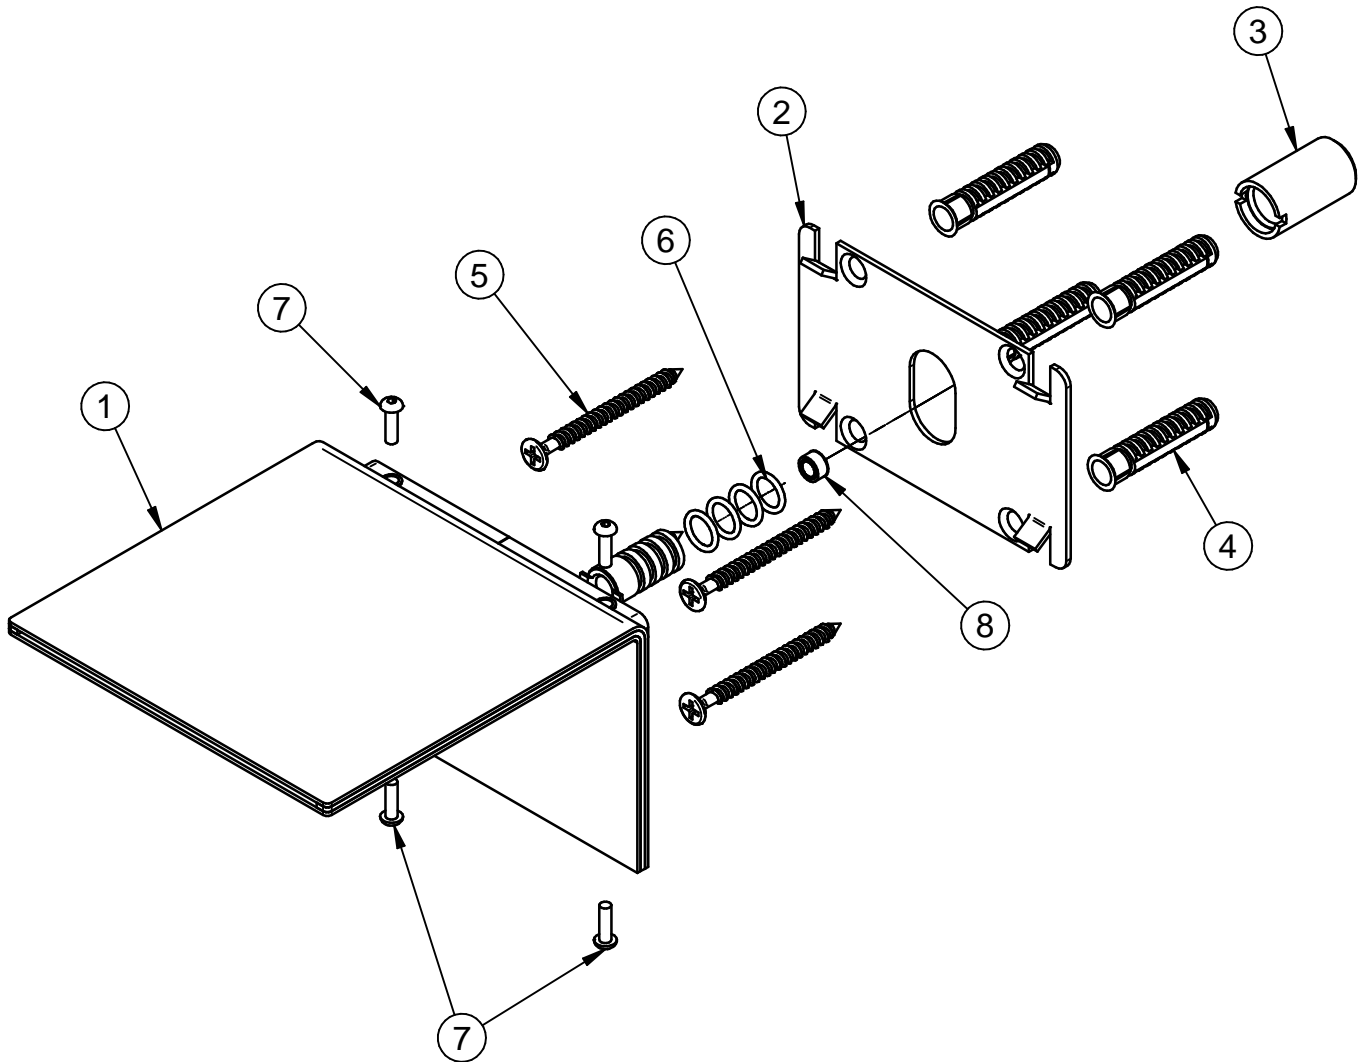

Pos.	Cod.	Q.ta'	Titolo	Materiale
1	RXIT2847JJ25	1	CASCATA A PARETE (ARTICOLO SINGOLO 150MM) IN AISI 316L	AISI 316L
2	RZIT2847ZZ06	1	LAMIERA FISSAGGIO A MURO X ART. SINGOLI 150MM	Acciaio inossidabile, 316
3	RYIT2847ZZ41	1	ATTACCO ACQUA 1/2" X ARTICOLI 5MM A PARETE SINGOLI	Brass - CW617N
4	RTVI190ZZ	4	TASSELLO NYLON FISCHER Sx10 D6-8 C/BORDO	Nylon, uso generico
5	RTVI210II	4	VITE INOX A2 TSP TRUCIOLARI D6X70 DIN 7505-A	Stainless Steel A2
6	RTGO356ZZ	4	O-RING IN NBR 75 SHORE D.INT.=11,00 D.CORDA=2,00	NBR75
7	RTVI223II	4	VITE INOX A2-70 TCBEI M4X14 UNI/ISO-7380	Stainless Steel A2
8	RTVA127ZZ	1	RIDUTTORE PORTATA D10 - 14L ROSA	Various Materials

00	21/09/2020	Emissione	MM	-	-
Rev.	Data Date	Descrizione Description	Disegnato Drawn	Controllato Checked	Approvato Approved

DESCRIZIONE / DESCRIPTION
CASCATA A PARETE 150 INOX SATINATO

CODICE ARTICOLO / ITEM CODE
RWIT2847IS21