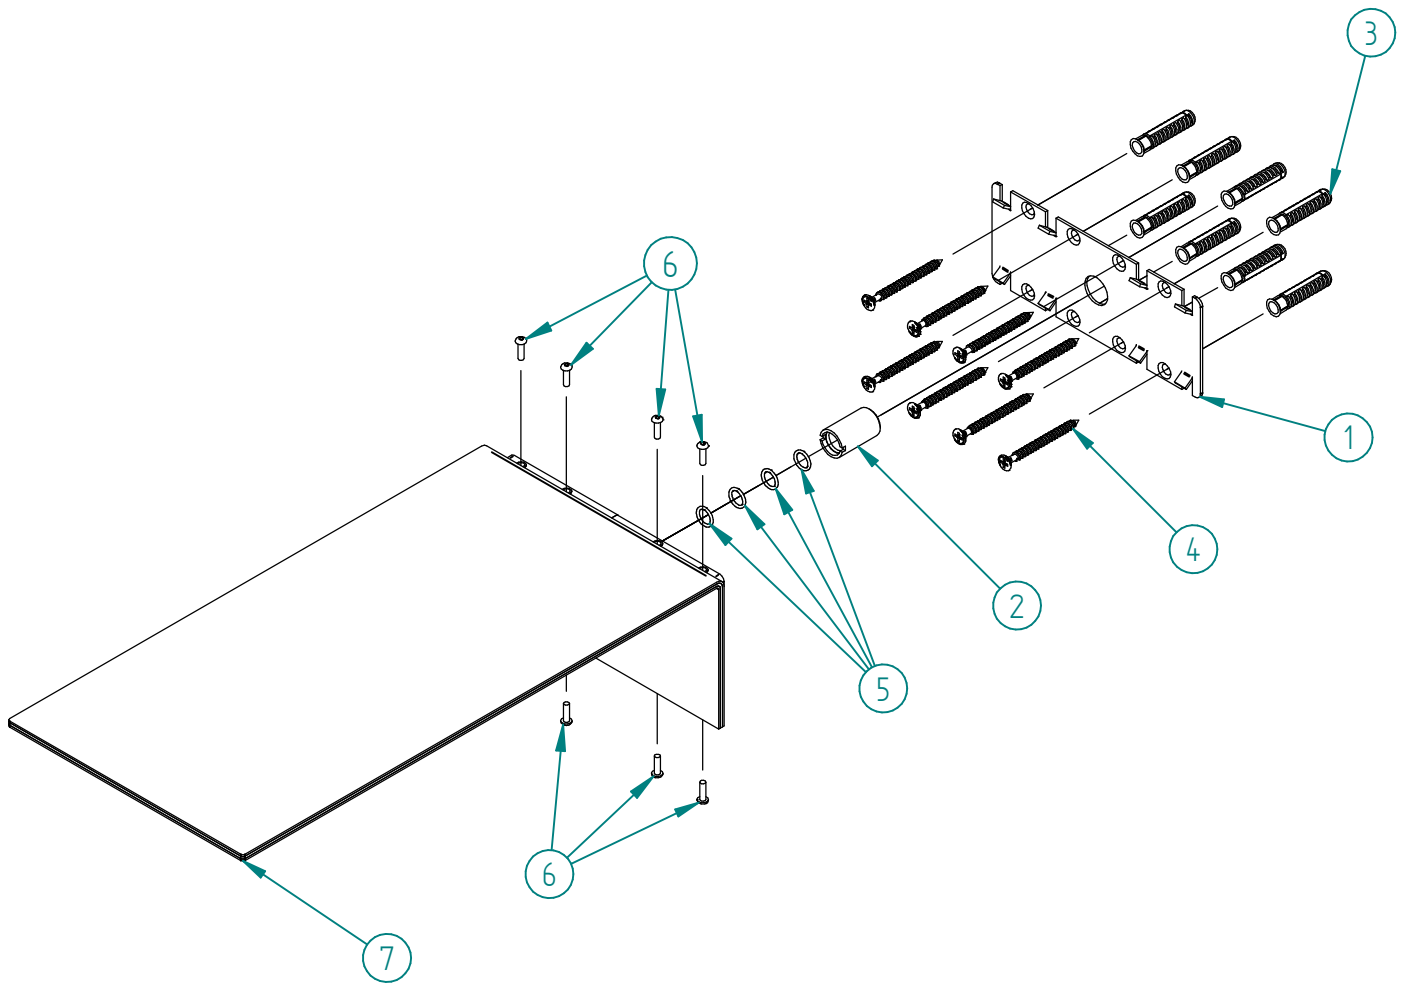

Pos.	Cod.	Q.tà	Titolo	Materiale
1	RZIT2847ZZ16	1	LAMIERA FISSAGGIO A MURO X ARTICOLI SINGOLI 220MM SERIE 5MM IN AISI 316L	AISI 316L
2	RYIT2847ZZ41	1	ATTACCO ACQUA 1/2" X ARTICOLI 5MM A PARETE SINGOLI	Brass - CW617N
3	RTVI190ZZ	8	TASSELLO NYLON FISCHER Sx10 D6-8 C/BORDO	Nylon, uso generico
4	RTVI210II	8	VITE INOX A2 TSP TRUCIOLARI D6X70 DIN 7505-A	Stainless Steel A2
5	RTGO356ZZ	4	O-RING IN NBR 75 SHORE D.INT.=11,00 D.CORDA=2,00	NBR75
6	RTVI223II	8	VITE INOX A2-70 TCBEI M4X14 UNI/ISO-7380	Stainless Steel A2
7	RXIT2847JJ05	1	SOFFIONE A PARETE SERIE 5MM (220MM) IN AISI 316L	AISI 316L

00	22/01/2014	Emissione	MP	-	-
Rev.	Data Date	Descrizione Description	Disegnato Drawn	Controllato Checked	Approvato Approved

DESCRIZIONE / DESCRIPTION
SOFFIONE A PARETE 220 INOX SATINATO

CODICE ARTICOLO / ITEM CODE
RWIT2847IS02