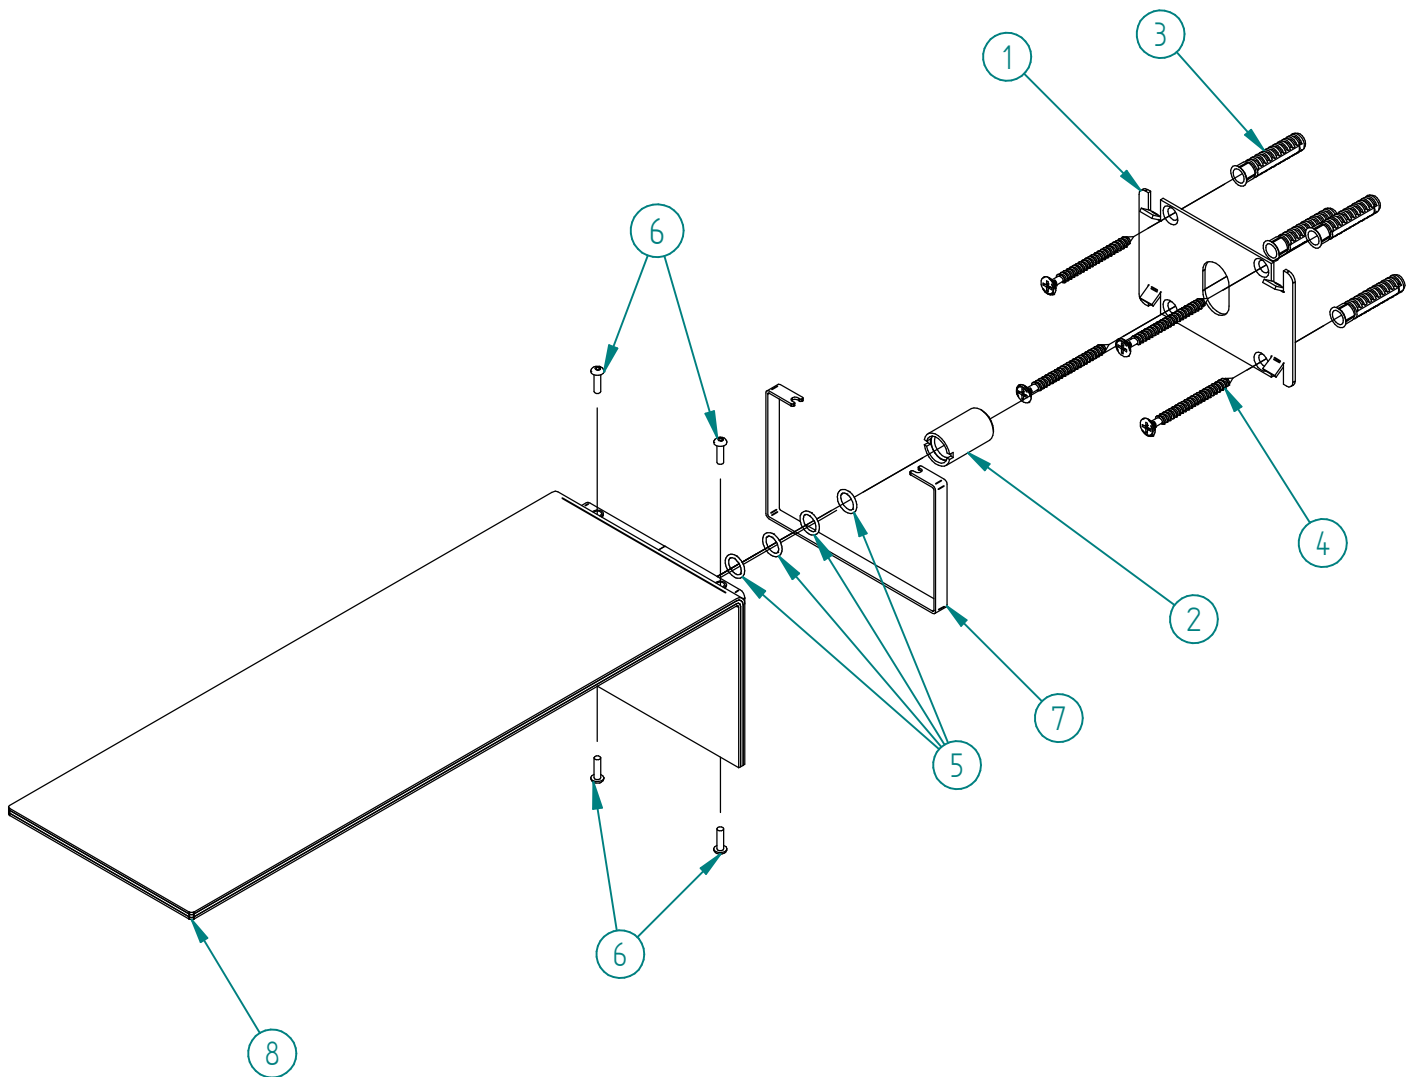

Pos.	Cod.	Q.tà	Titolo	Materiale
1	RZIT2847ZZ06	1	LAMIERA FISSAGGIO A MURO X ART. SINGOLI 150MM	Acciaio inossidabile, 316
2	RYIT2847ZZ41	1	ATTACCO ACQUA 1/2" X ARTICOLI 5MM A PARETE SINGOLI	Brass - CW617N
3	RTVI190ZZ	4	TASSELLO NYLON FISCHER Sx10 D6-8 C/BORDO	Nylon, uso generico
4	RTVI210II	4	VITE INOX A2 TSP TRUCIOLARI D6X70 DIN 7505-A	Stainless Steel A2
5	RTGO356ZZ	4	O-RING IN NBR 75 SHORE D.INT.=11,00 D.CORDA=2,00	NBR75
6	RTVI223II	4	VITE INOX A2-70 TCBEI M4X14 UNI/ISO-7380	Stainless Steel A2
7	RYIT2847JJ79	1	LAMIERA DI COPERTURA X ARTICOLI 150MM SERIE 5MM	Stainless Steel, 316
8	RXIT2847JJ04	1	SOFFIONE A PARETE SERIE 5MM (150MM) IN AISI 316L	AISI 316L

00	18/03/2021	Emissione	MC	-	-
Rev.	Data Date	Descrizione Description	Disegnato Drawn	Controllato Checked	Approvato Approved

DESCRIZIONE / DESCRIPTION
SOFFIONE A PARETE 150 INOX SATINATO

CODICE ARTICOLO / ITEM CODE