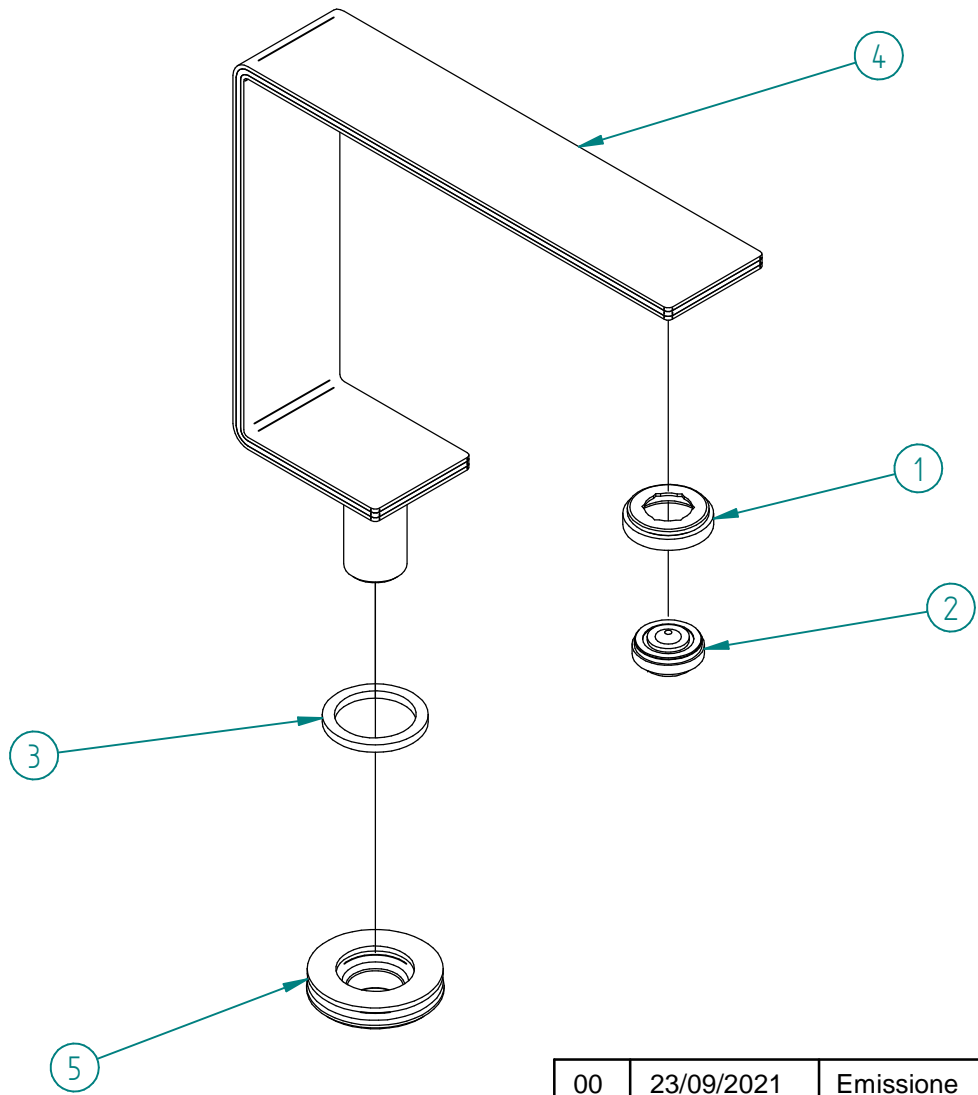

Pos.	Code	Qt.
1	RYIT2861JJ04	1
2	RTAE130ZZ	1
3	RTGS135ZZ	1
4	RXIT2868JJ01	1
5	RWIT5819ZZ05	1

00	23/09/2021	Emissione		SN	-	-
Rev.	Data Date	Descrizione Description	Progettato Designed	Disegnato Drawn	Contr. Checked	Appr. Approved

DESCRIZIONE / DESCRIPTION
BOCCA LAVABO DA PIANO 146 INOX SATINATO

CODICE ARTICOLO / ITEM CODE RWIT2810IS10	RUBINETTERIE treemme	Via E. Mattei, 10 53041 Asiano (SI) ITALY Tel. 0577/718293 - Fax 0577/719350 www.rubinetterie3m.it
PESO PARZIALE / PARTIAL WEIGHT 0,000 kg		

Le informazioni contenute nel disegno sono riservate. La diffusione, distribuzione e/o copiatura del documento o parte di esso da parte di qualsiasi soggetto è proibita, sia ai sensi dell'art. 616 c.p., che ai sensi del D.Lgs. n. 196/2003.
Information contained in this drawing are reserved. Any diffusion, distribution and/or copy of complete or part of this document by anyone is prohibited, according to art. 616 c.p., D.Lgs. n. 196/2003.

Controllo MOD: 23/09/2021 23/09/2021 - es19fbs
\\3M03\Ufficio Tecnico\Drawing files\RW\RWITRWIT28\RWIT2810IS10.dwg