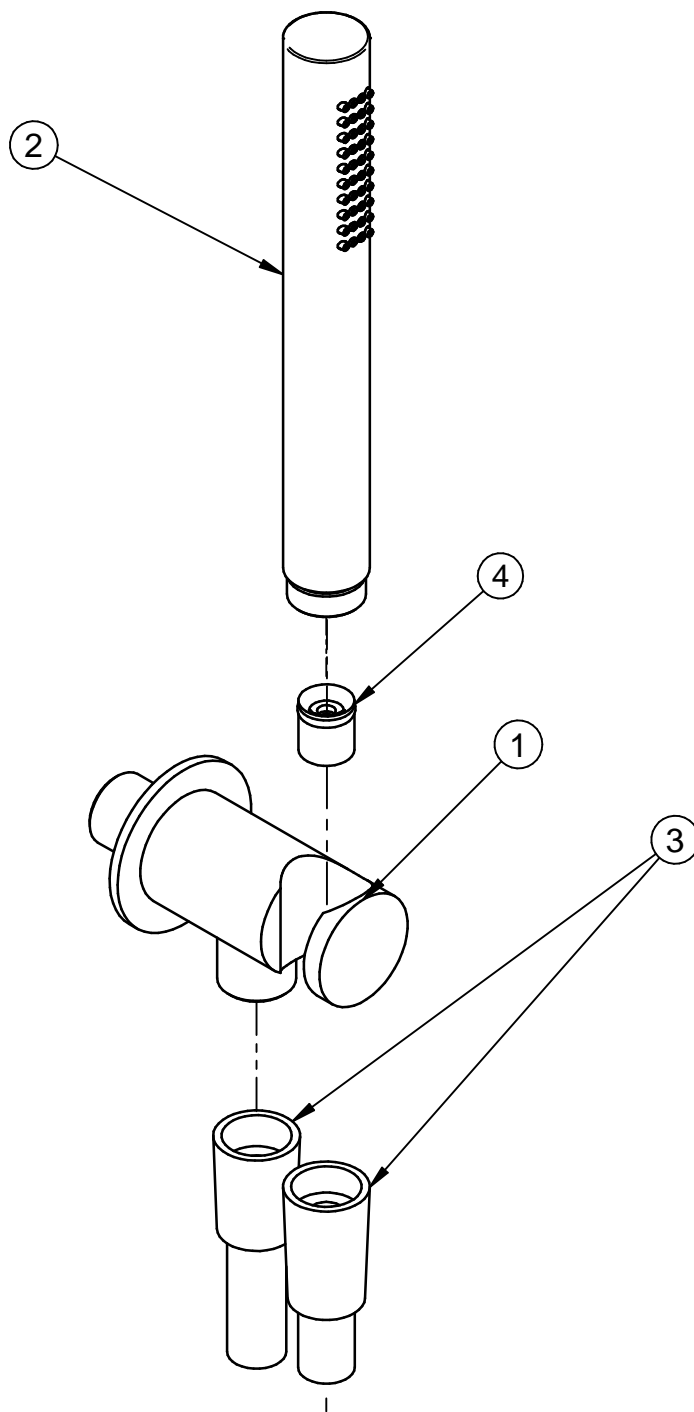

Pos.	Codice	Q.ta'
1	RTGA122CC	1
2	RTDO160CC	1
3	RTFL501CC_	1
4	RTVA106ZZ	1

0	28/05/2010	Emissione	MP		
---	------------	-----------	----	--	--

Rev.	Data/Date	Descrizione/Description	Disegnato/ Drawned	Controllato/ Checked	Approvato/ Approved
------	-----------	-------------------------	-----------------------	-------------------------	------------------------

PARTI DI RICAMBIO/ PARTS LIST  SERIE: KLAB	oggetto/title: Presa acqua con doccia			
	<b>tremme</b> RUBINETTERIE Via E. Mattei, 10 53041 Asiano (SI) ITALY Tel. 0577/718293 - Fax 0577/719350 www.rubinetterie3m.it		Cod. Art.	RWIT2705CC74_E01