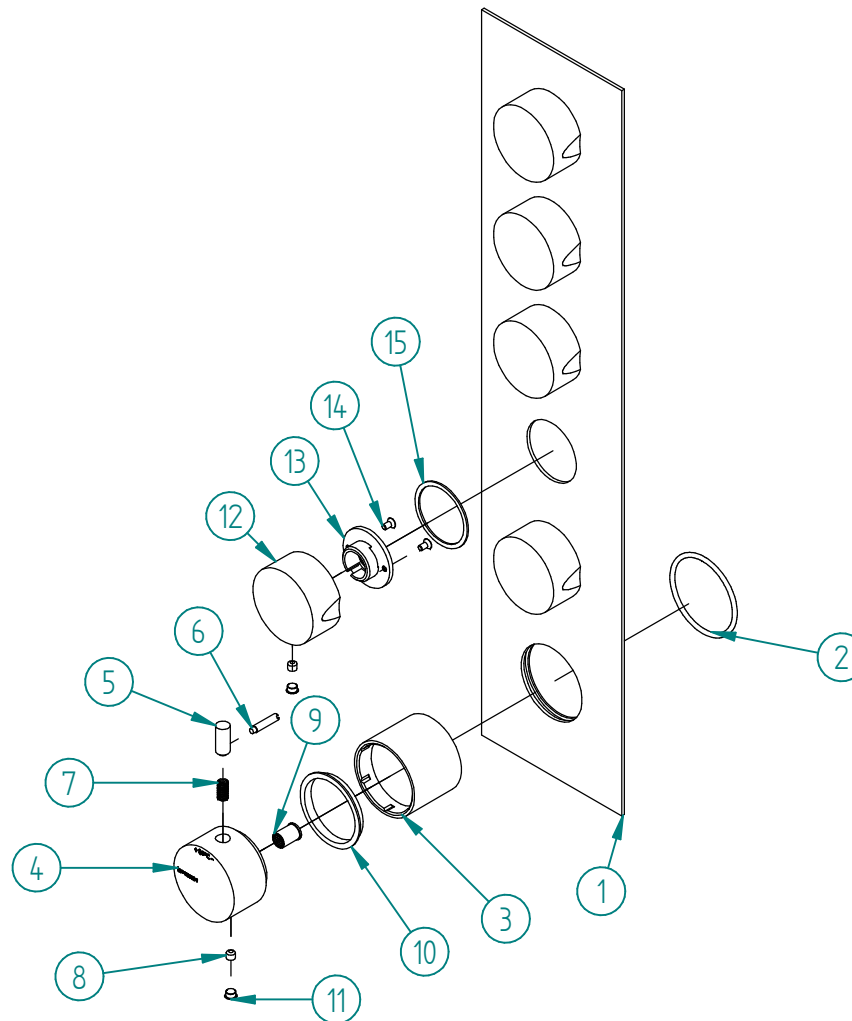

Pos.	Code	Qt.
1	RZIT6098IS01	1
2	RTGO476ZZ	1
3	RYIT2846JJ04	1
4	RYIT2846JJ05	1
5	RYIT2846JJ03	1
6	RYIT7287ZZ23	1
7	RTML103ZZ	1
8	RTVI200ZZ	6
9	RYIT7814ZZ05	1
10	RTGS110ZZ	1
11	RTTA125RR	6
12	RYIT7287JJ23	5
13	RYIT7287NI20	5
14	RTVI196II	10
15	RZIT7287ZZ24	5

01	16/12/2022	MODIFICATA PIASTRA DA LARGH. 150MM A 105MM	MD	MD	-	-
Rev.	Data Date	Descrizione Description	Progettato Designed	Disegnato Drawn	Contr. Checked	Appr. Approved

DESCRIZIONE / DESCRIPTION <b>Parti esterne termostatico 5 uscite 5MM</b>		<b>RUBINETTERIE</b> <b>treemme</b>	Via E. Mattei, 10 53041 Asiano (SI) ITALY Tel. 0577/718293 - Fax 0577/719350 www.rubinetterie3m.it
CODICE ARTICOLO / ITEM CODE <b>RWIT2598IS35</b>			
PESO PARZIALE / PARTIAL WEIGHT <b>0,000 kg</b>			