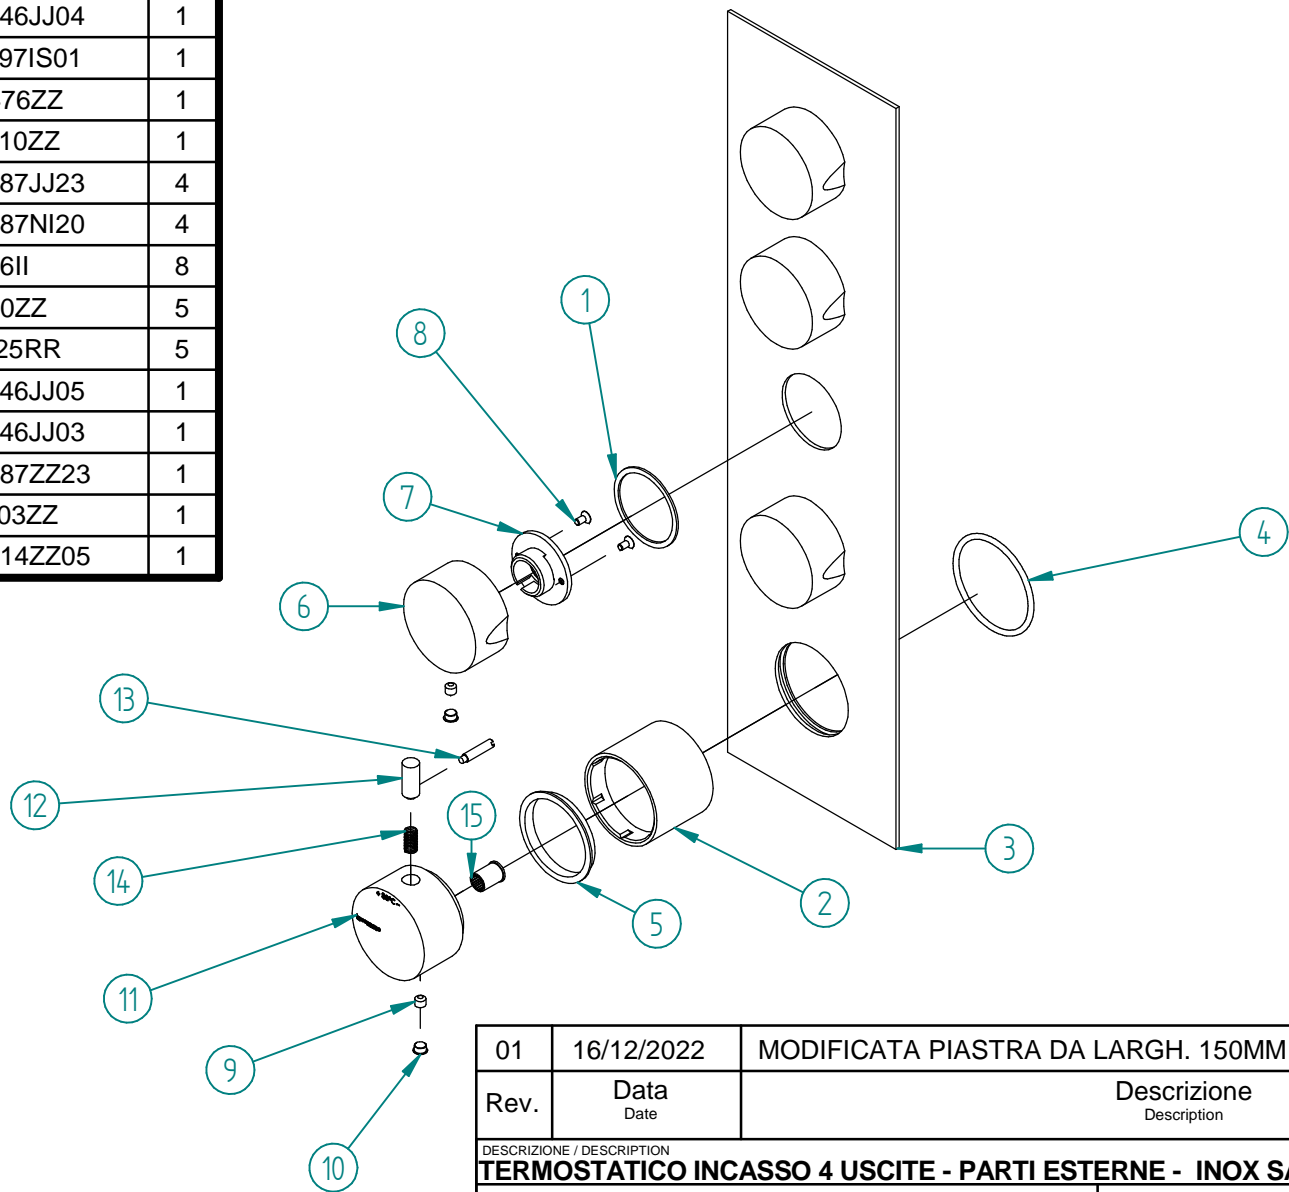

Pos.	Code	Qt.
1	RZIT7287ZZ24	4
2	RYIT2846JJ04	1
3	RZIT6097IS01	1
4	RTGO476ZZ	1
5	RTGS110ZZ	1
6	RYIT7287JJ23	4
7	RYIT7287NI20	4
8	RTVI196II	8
9	RTVI200ZZ	5
10	RTTA125RR	5
11	RYIT2846JJ05	1
12	RYIT2846JJ03	1
13	RYIT7287ZZ23	1
14	RTML103ZZ	1
15	RYIT7814ZZ05	1

01	16/12/2022	MODIFICATA PIASTRA DA LARGH. 150MM A 105MM	MD	MD	-	-
Rev.	Date	Descrizione	Progettato	Disegnato	Contr.	Appr.
	Date	Description	Designed	Drawn	Checked	Approved

DESCRIZIONE / DESCRIPTION  
**TERMOSTATICO INCASSO 4 USCITE - PARTI ESTERNE - INOX SATINATO**

CODICE ARTICOLO / ITEM CODE <b>RWIT2597IS31</b>	<b>RUBINETTERIE</b> <b>treemme</b>	Via E. Mattei, 10 53041 Asiano (SI) ITALY Tel. 0577/718293 - Fax 0577/719350 www.rubinetterie3m.it
PESO PARZIALE / PARTIAL WEIGHT 0,000 kg		