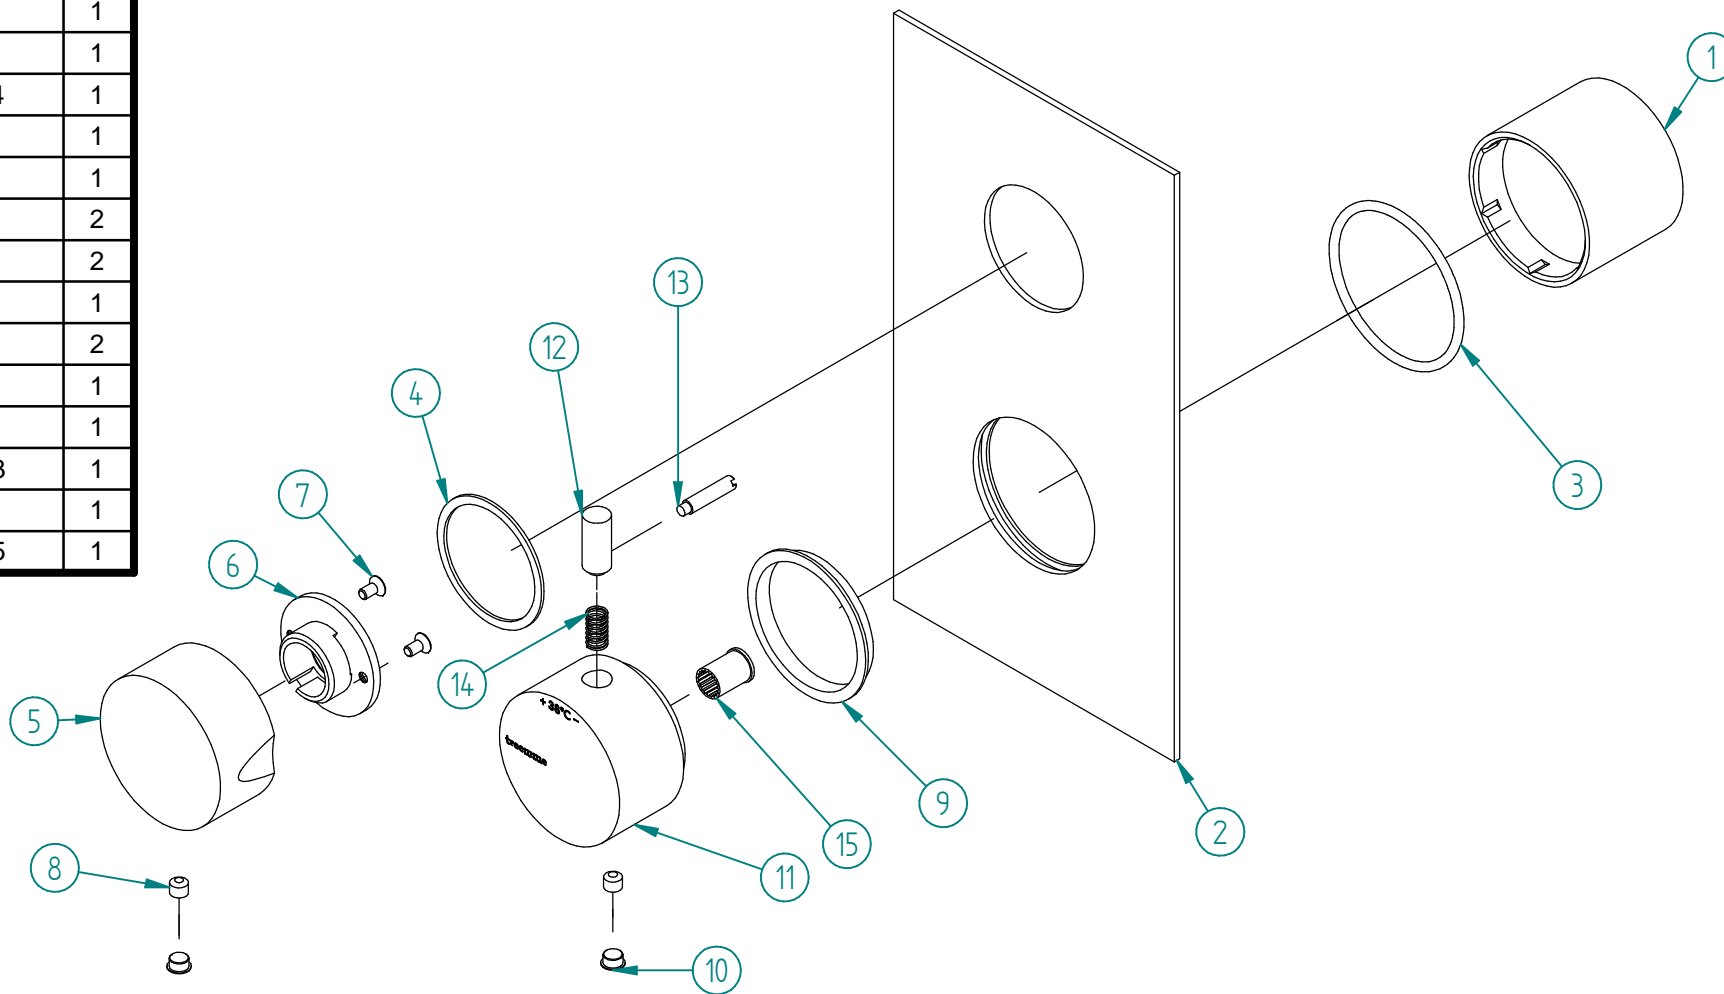

Pos.	Code	Qt.
1	RYIT2846JJ04	1
2	RZIT6087IS01	1
3	RTGO476ZZ	1
4	RZIT7287ZZ24	1
5	RYIT7287JJ23	1
6	RYIT7287NI20	1
7	RTVI196II	2
8	RTVI200ZZ	2
9	RTGS110ZZ	1
10	RTTA125RR	2
11	RYIT2846JJ05	1
12	RYIT2846JJ03	1
13	RYIT7287ZZ23	1
14	RTML103ZZ	1
15	RYIT7814ZZ05	1

01	16/12/2022	MODIFICATA PIASTRA DA LARGH. 150MM A 105MM	MD	MD	-	-
Rev.	Data Date	Descrizione Description	Progettato Designed	Disegnato Drawn	Contr. Checked	Appr. Approved

DESCRIZIONE / DESCRIPTION
TERMOSTATICO INCASSO 1 USCITA - PARTI ESTERNE - INOX SATINATO